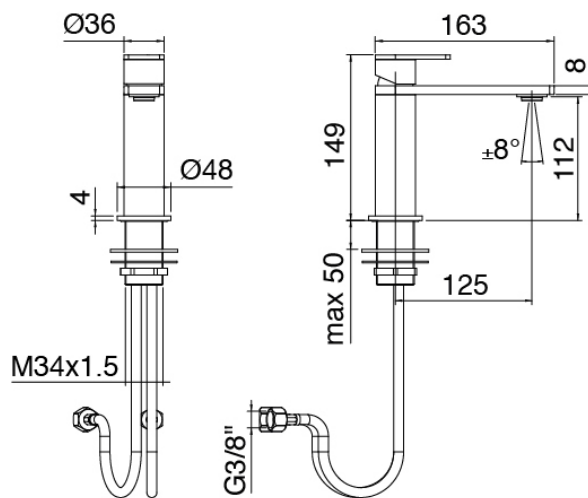

image not found or type unknown http://zazzeri.tesa.com.net/de/wp-content/uploads/2017/04/b3daf2_357a447007

Q316 - Waschtisch-Einhandbatterie

Codice kit: 3400 MLX-010

Waschtisch-Einhandbatterie ohne Ablauf

Componenti

Einhandmischer

Cod: 34001106A00

Waschtisch-Einhandbatterie ohne Ablauf L125 x
H112 mm

Griff

Cod: 3400MA01A00

HANDLE MA01 Griff für Waschtisch/Bidetmischer

Finiture disponibili: