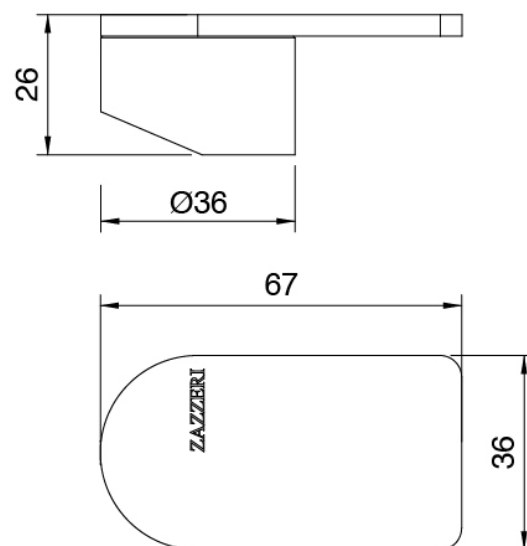

Griff

Cod: 3400MA01A00
HANDLE MA01 Griff für Waschtisch/Bidetmischer

Finiture disponibili:

finiture speciali su richiesta salvo quantitativi minimi di ordine garantiti

geburstet stahl

ASAS

antracite

APAP

bronzorame

BPBP

carbon

KPKP

rame

RPRP