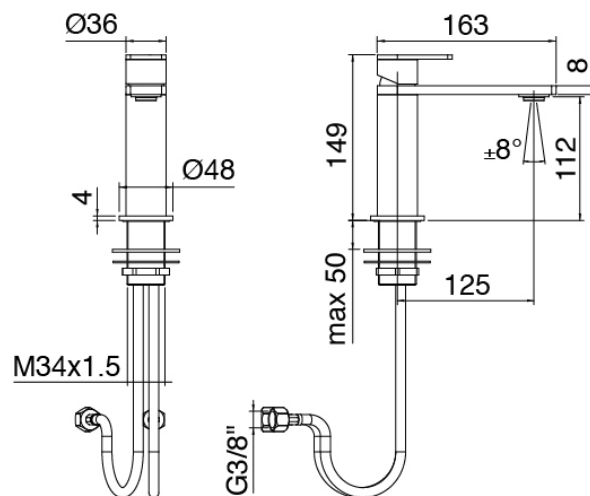

Q316 - Waschtisch-Einhandbatterie

Codice kit: 3400 MLX-010

Waschtisch-Einhandbatterie ohne Ablauf

Componenti

Einhandmischer

Cod: 34001106A00

Waschtisch-Einhandbatterie ohne Ablauf L125 x
H112 mm

Griff

Cod: 3400MA01A00

HANDLE MA01 Griff für Waschtisch/Bidetmischer

Finiture disponibili:

finiture speciali su richiesta salvo quantitativi minimi di ordine garantiti

geburstet stahl

ASAS

antracite

APAP