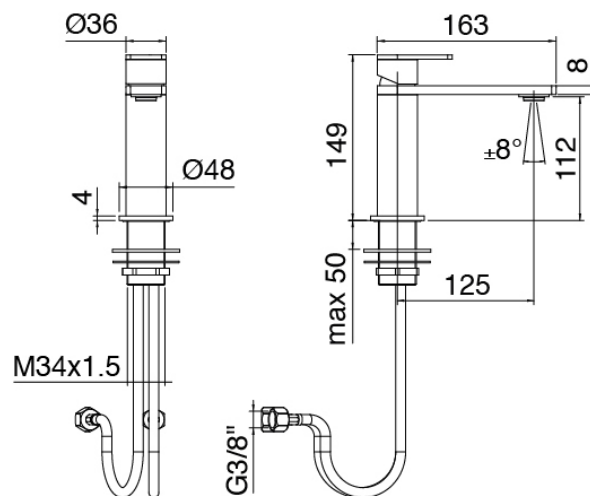

## Q316 - Waschtisch-Einhandbatterie

Codice kit: 3400 MLX-010

Waschtisch-Einhandbatterie ohne Ablauf

#### Einhandmischer

Cod: 34001106A00

Waschtisch-Einhandbatterie ohne Ablauf L125 x  
H112 mm