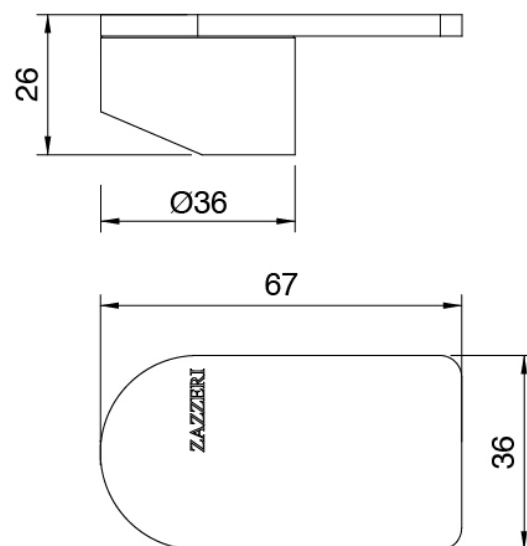

Componenti

Einhandmischer

Cod: 34001106A00

Waschtisch-Einhandbatterie ohne Ablauf L125 x
H112 mm

Griff

Cod: 3400MA01A00

HANDLE MA01 Griff für Waschtisch/Bidetmischer

Finiture disponibili: