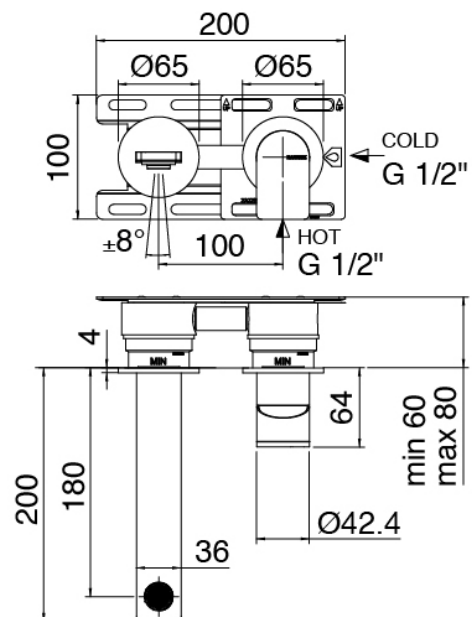

Componenti

Einhandmischer

Cod: 3400A113AA0

UP-montiert Wand-Waschtischbatterie - Sichtbare

Teile

Rohteil

Cod: 3300B113A00

UP-montiert Wand-Waschtischbatterie - UP-Teil