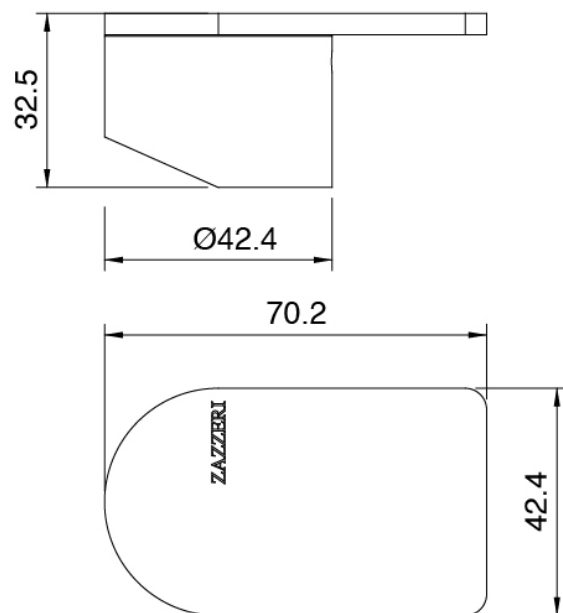

Griff

Cod: 3400MA02A00

HANDLE MA02 Griff für UP-Teile

Finiture disponibili:

finiture speciali su richiesta salvo quantitativi minimi di ordine garantiti

geburstet stahl

ASAS

antracite

APAP