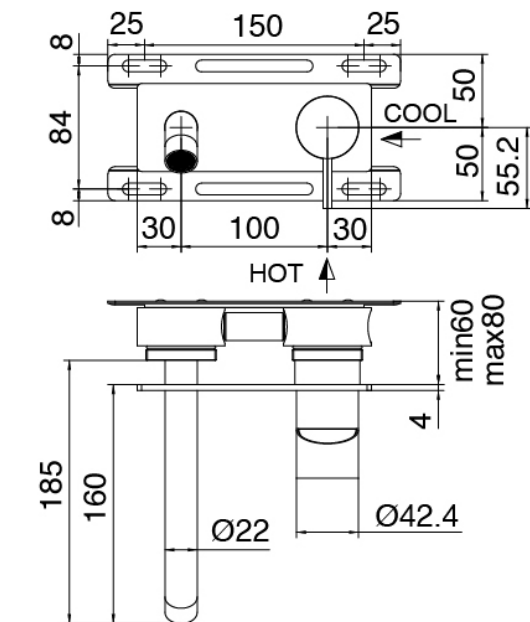

Componenti

Einhandmischer

Cod: 3400A113AA0

UP-montiert Wand-Waschtischbatterie - Sichtbare

Teile

Rohteil

Cod: 3300B113A00

UP-montiert Wand-Waschtischbatterie - UP-Teil