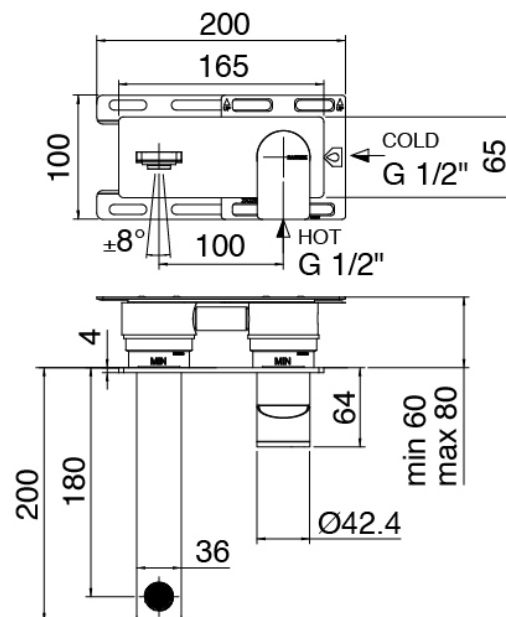

### Einhandmischer

Cod: 3400A113A00

UP-montiert Wand-Waschtischbatterie - Sichtbare

Teile

### Rohteil

Cod: 3300B113A00

UP-montiert Wand-Waschtischbatterie - UP-Teil