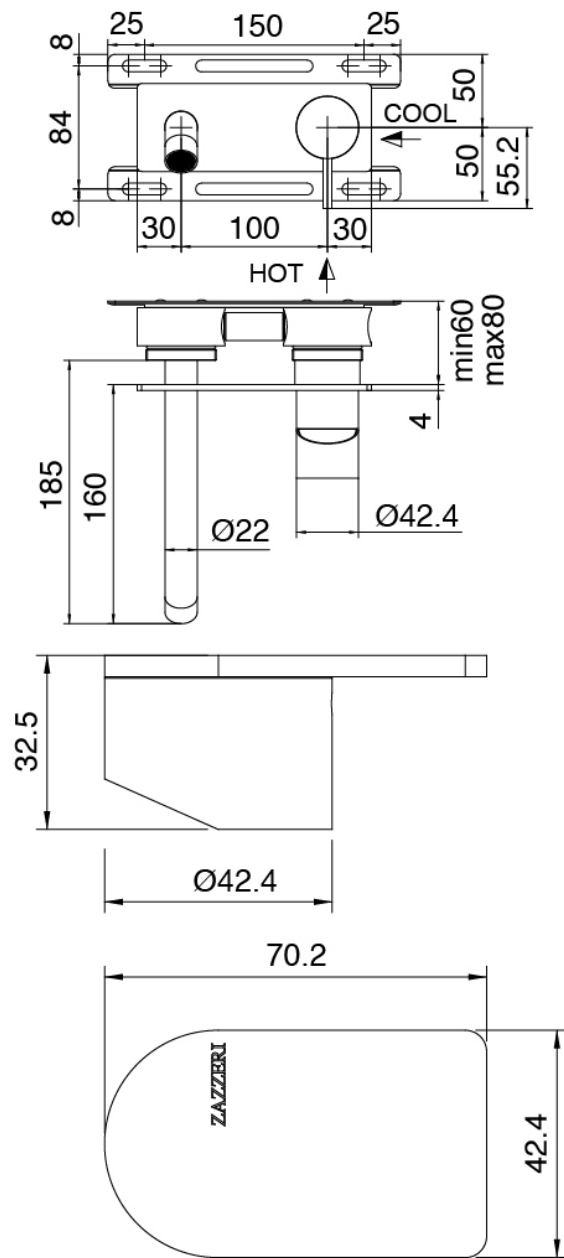

Q316 - UP-montiert Wand-Waschtischbatterie

Codice kit: 3400 MLI-030

UP-montiert Wand-Waschtischbatterie

Componenti

Einhandmischer

Cod: 3400A113A00

UP-montiert Wand-Waschtischbatterie - Sichtbare

Teile

Rohteil

Cod: 3300B113A00

UP-montiert Wand-Waschtischbatterie - UP-Teil

Griff

Cod: 3400MA02A00

HANDLE MA02 Griff für UP-Teile

Finiture disponibili:

finiture speciali su richiesta salvo quantitativi minimi di ordine garantiti