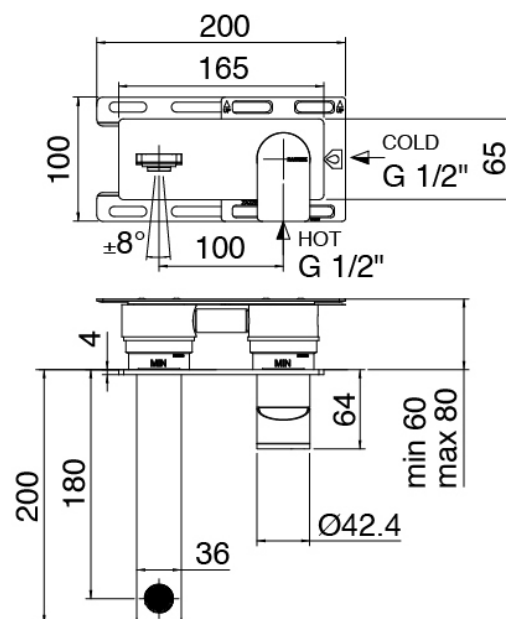

Q316 - UP-montiert Wand-Waschtischbatterie

Codice kit: 3400 MLI-030

UP-montiert Wand-Waschtischbatterie

Componenti

Einhandmischer

Cod: 3400A113A00

UP-montiert Wand-Waschtischbatterie - Sichtbare

Teile

Rohteil

Cod: 3300B113A00

UP-montiert Wand-Waschtischbatterie - UP-Teil

Griff

Cod: 3400MA02A00

HANDLE MA02 Griff für UP-Teile

Finiture disponibili:

finiture speciali su richiesta salvo quantitativi minimi di ordine garantiti