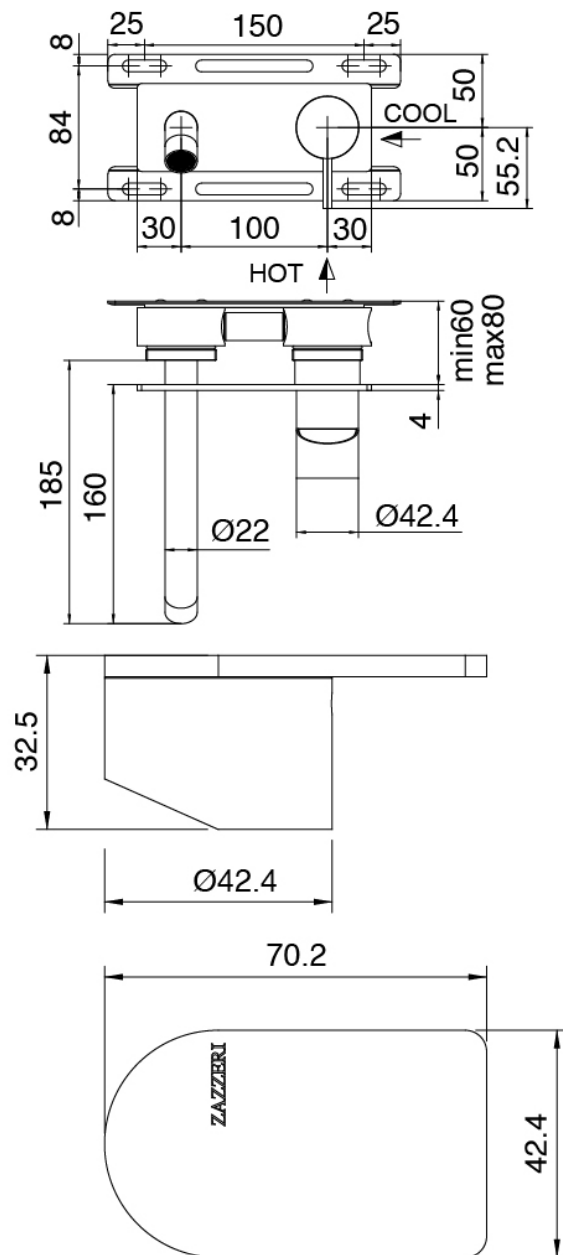

### Einhandmischer

Cod: 3400A113A00

UP-montiert Wand-Waschtischbatterie - Sichtbare

Teile

### Rohteil

Cod: 3300B113A00

UP-montiert Wand-Waschtischbatterie - UP-Teil