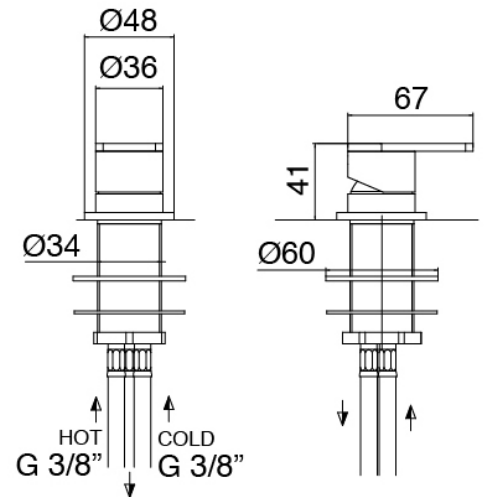

Q316 - Waschtisch-Mischbatterie

Codice kit: 3400 GLT-060

Waschtisch-Mischbatterie mit Einlauf Waschbecken Zylindermontage

Componenti

Rohteil

Cod: 3300B099A00

Einlauf Waschbecken Zylindermontage - UP-Teil

Einlauf Waschbecken Zylindermontage

Cod: 3400T099A00

Einlauf Waschbecken Zylindermontage - L230 x
H1000 mm

Einhandmischer

Cod: 3305M108A00

Einhandbatterie plattenmontage - Ø36mm

Griff

Cod: 3400MA01A00
HANDLE MA01 Griff für Waschtisch/Bidetmischer