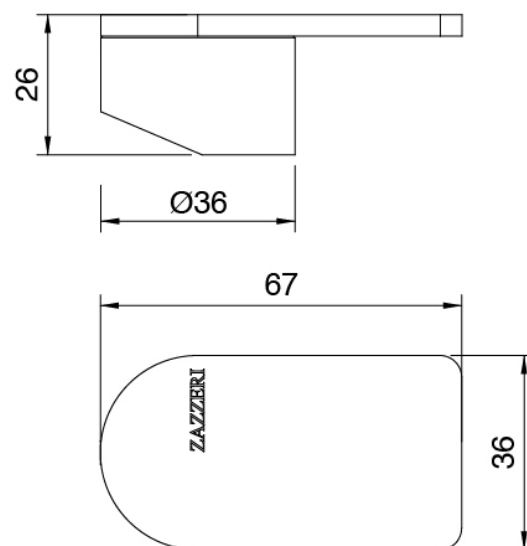

Cod: 3400T099A00

Einlauf Waschbecken Zylindermontage - L230 x
H1000 mm

Einhandmischer

Cod: 3305M108A00

Einhandbatterie plattenmontage - Ø36mm

Griff

Cod: 3400MA01A00
HANDLE MA01 Griff für Waschtisch/Bidetmischer