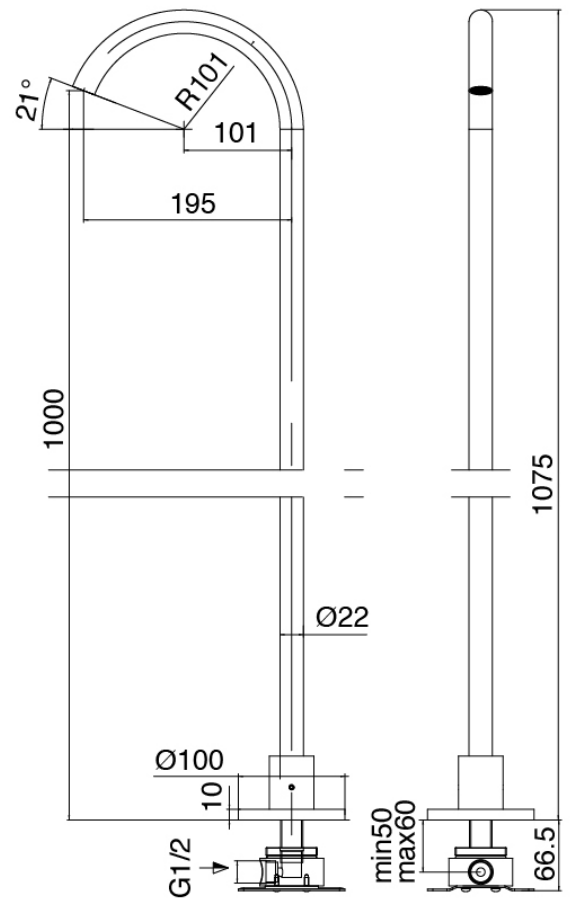

Q316 - Waschtisch-Mischbatterie

Codice kit: 3400 GLT-060

Waschtisch-Mischbatterie mit Einlauf Waschbecken Zylindermontage

Componenti

Rohteil

Cod: 3300B099A00

Einlauf Waschbecken Zylindermontage - UP-Teil

Einlauf Waschbecken Zylindermontage

Cod: 3400T099A00

Einlauf Waschbecken Zylindermontage - L230 x
H1000 mm

Einhandmischer

Cod: 3305M108A00

Einhandbatterie plattenmontage - Ø36mm

Griff

Cod: 3400MA01A00
HANDLE MA01 Griff für Waschtisch/Bidetmischer