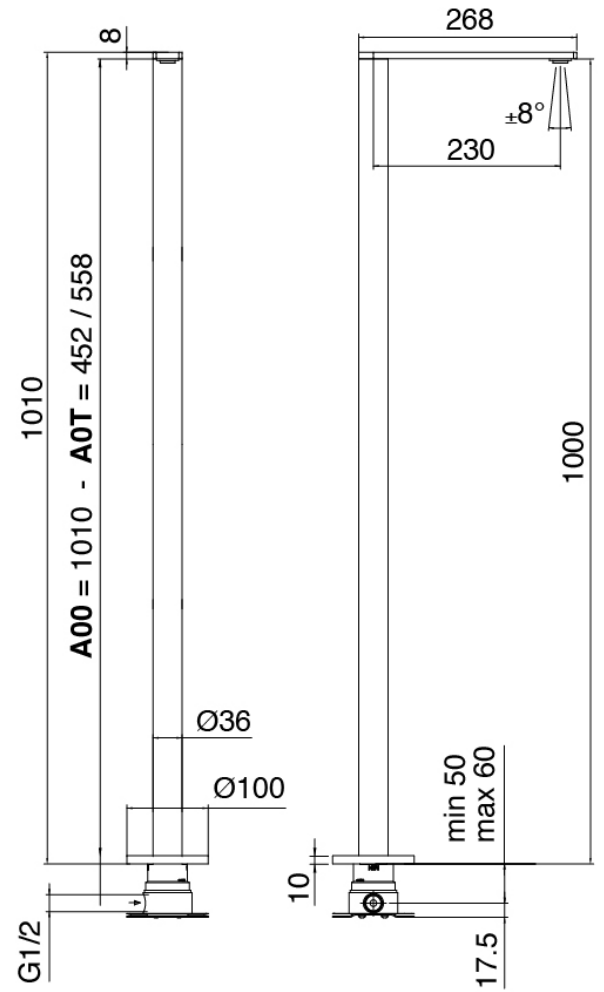

Q316 - Waschtisch-Mischbatterie

Codice kit: 3400 GLT-060

Waschtisch-Mischbatterie mit Einlauf Waschbecken Zylindermontage

Componenti

Rohteil

Cod: 3300B099A00

Einlauf Waschbecken Zylindermontage - UP-Teil

Einlauf Waschbecken Zylindermontage

Cod: 3400T099A00

Einlauf Waschbecken Zylindermontage - L230 x
H1000 mm

Einhandmischer

Cod: 3305M108A00

Einhandbatterie plattenmontage - Ø36mm

Griff

Cod: 3400MA01A00
HANDLE MA01 Griff für Waschtisch/Bidetmischer