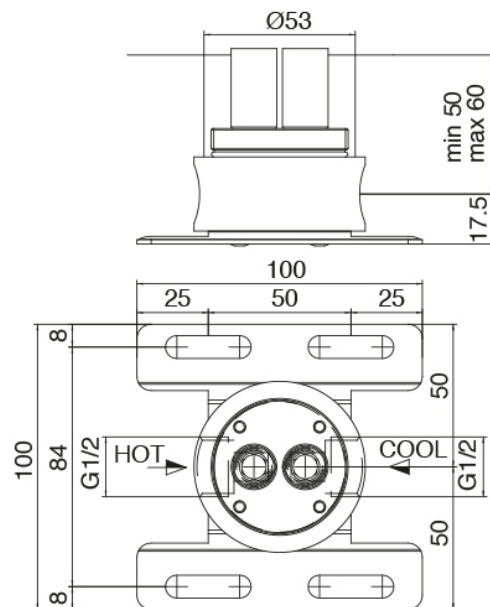

image not found or type unknown http://zazzeri.tesa.com.net/de/wp-content/uploads/2017/04/b3daf2_357a447007

Q316 - Badewanne auf Rohre gesetzt

Codice kit: 3400 EVT-120

Wannenbatterie Up-Montiert mit dusche – Zwei mischer

Componenti

Rohteil

Cod: 3300B100A00

Einlauf Waschbecken Zylindermontage - UP-Teil

Mischereinheit mit Einlauf

Cod: 3400V110A00

Einlauf Waschbecken Zylindermontage mit
Handbrause - AP-Teil - Zwei mischer

Griff