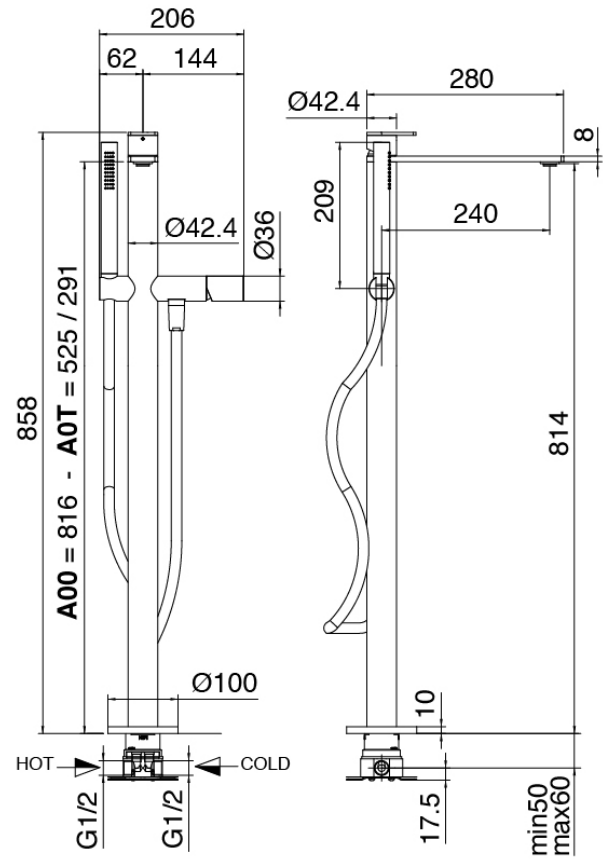

image not found or type unknown http://zazzeri.tesa.com.net/de/wp-content/uploads/2017/04/b3daf2_357a447007

Q316 - Badewanne auf Rohre gesetzt

Codice kit: 3400 EVT-120

Wannenbatterie Up-Montiert mit dusche – Zwei mischer

Componenti

Rohteil

Cod: 3300B100A00

Einlauf Waschbecken Zylindermontage - UP-Teil

Mischereinheit mit Einlauf

Cod: 3400V110A00

Einlauf Waschbecken Zylindermontage mit
Handbrause - AP-Teil - Zwei mischer

Griff