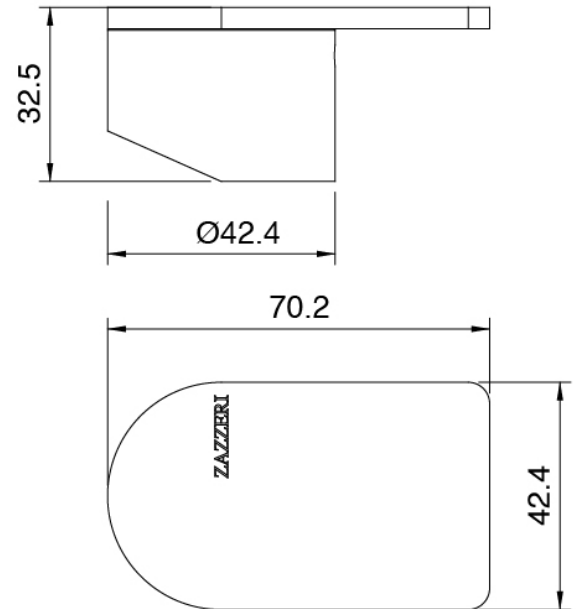

Griff

Cod: 3400MA02A00

HANDLE MA02 Griff für UP-Teile

Finiture disponibili:

finiture speciali su richiesta salvo quantitativi minimi di ordine garantiti

geburstet stahl

ASAS