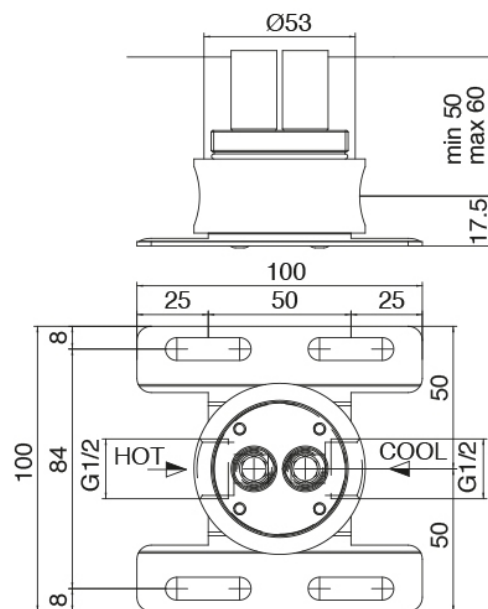

image not found or type unknown http://zazzeri.tesa.com.net/de/wp-content/uploads/2017/04/b3daf2_357a447007

Q316 - Badewanne auf Rohre gesetzt

Codice kit: 3400 EVT-120

Wannenbatterie Up-Montiert mit dusche – Zwei mischer

Componenti

Rohteil

Cod: 3300B100A00

Einlauf Waschbecken Zylindermontage - UP-Teil

antracite

APAP

bronzorame

BPBP