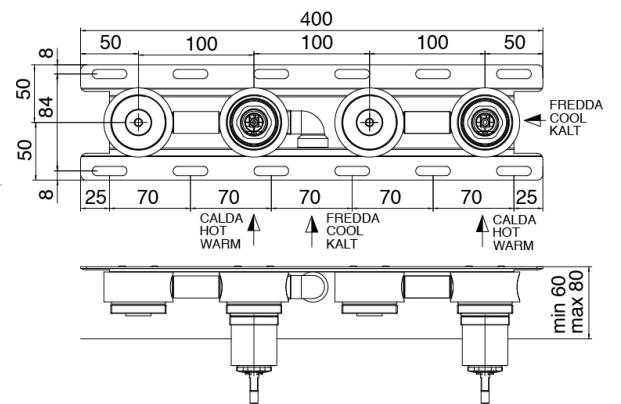

Q316 - Badewannenset eingebauter Mixer

Codice kit: 3400 EVI-110

Wannenbatterie Up-Montiert – Zwei mischer

Componenti

Rohteil

Cod: 3300I401AB0

Wannenbatterie Up-Montiert - UP-Teil - Zwei mischer

Mischereinheit mit Einlauf

Cod: 3400i401A00

Wannenbatterie Up-Montiert - Ohne plackette - AP-Teil - Zwei mischer

Griff

Cod: 3400MA02A00

HANDLE MA02 Griff für UP-Teile

Finiture disponibili:

finiture speciali su richiesta salvo quantitativi minimi di ordine garantiti