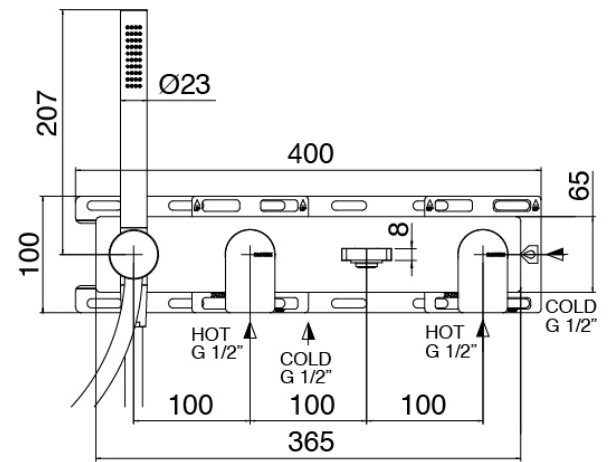

Q316 - Badewannenset eingebauter Mixer

Codice kit: 3400 EVI-110

Wannenbatterie Up-Montiert – Zwei mischer

Componenti

Rohteil

Cod: 3300I401AB0

Wannenbatterie Up-Montiert - UP-Teil - Zwei mischer

Mischereinheit mit Einlauf

Cod: 3400i401A00

Wannenbatterie Up-Montiert - Ohne plackette - AP-Teil - Zwei mischer

Griff

Cod: 3400MA02A00

HANDLE MA02 Griff für UP-Teile

Finiture disponibili:

finiture speciali su richiesta salvo quantitativi minimi di ordine garantiti