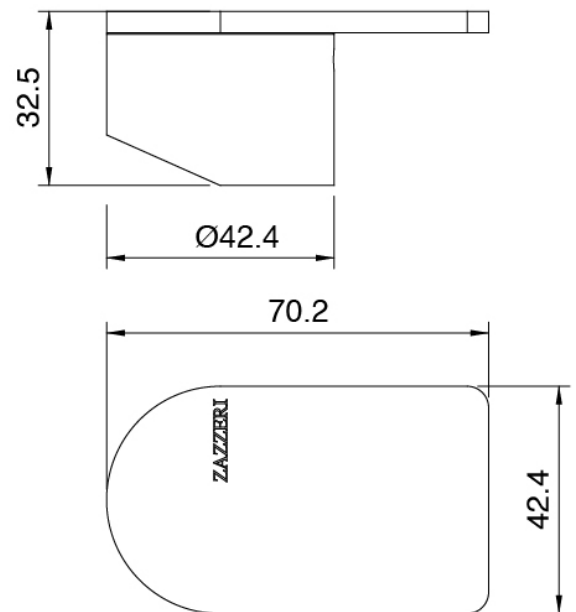

Q316 - Badewannenset eingebauter Mixer

Codice kit: 3400 EVI-110

Wannenbatterie Up-Montiert – Zwei mischer

Componenti

Rohteil

Cod: 3300I401AB0

Wannenbatterie Up-Montiert - UP-Teil - Zwei mischer

Mischereinheit mit Einlauf

Cod: 3400i401A00

Wannenbatterie Up-Montiert - Ohne plackette - AP-Teil - Zwei mischer

Griff

Cod: 3400MA02A00

HANDLE MA02 Griff für UP-Teile

Finiture disponibili:

finiture speciali su richiesta salvo quantitativi minimi di ordine garantiti