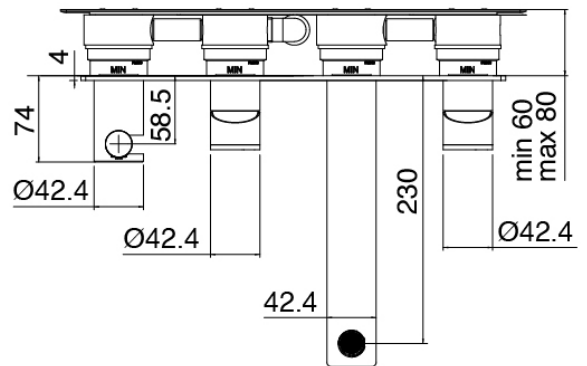

Q316 - Badewannenset eingebauter Mixer

Codice kit: 3400 EVI-110

Wannenbatterie Up-Montiert – Zwei mischer

Componenti

Rohteil

Cod: 3300I401AB0

Wannenbatterie Up-Montiert - UP-Teil - Zwei mischer

Mischereinheit mit Einlauf

Cod: 3400i401A00

Wannenbatterie Up-Montiert - Ohne plackette - AP-Teil - Zwei mischer

Griff

Cod: 3400MA02A00

HANDLE MA02 Griff für UP-Teile

Finiture disponibili:

finiture speciali su richiesta salvo quantitativi minimi di ordine garantiti