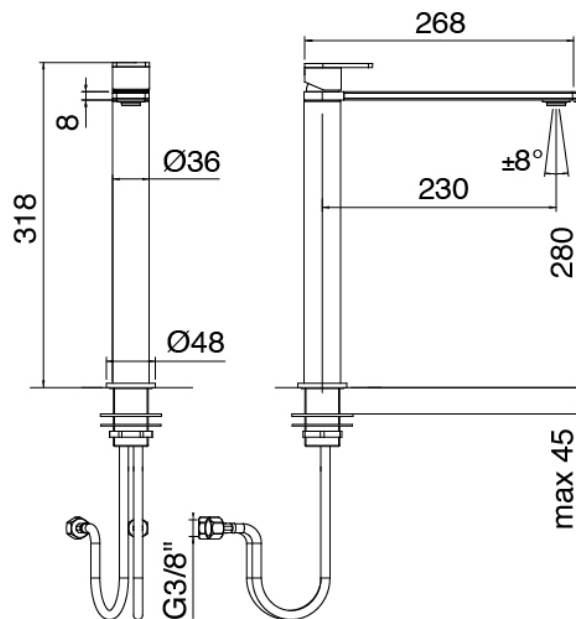

image not found or type unknown http://zazzeri.tesa.com.net/de/wp-content/uploads/2017/04/b3daf2_357a447007

Q316 - Spulbecken-Einhandbatterie

Codice kit: 3400 MLX-170

Spulbecken-Einhandbatterie

Componenti

Spulbecken-Einhandbatterie

Cod: 34001101A02

Spulbecken-Einhandbatterie mit Schwenkauslauf

L230 x H280 mm

Griff

Cod: 3400MA01A00
HANDLE MA01 Griff für Waschtisch/Bidetmischer

Finiture disponibili:

finiture speciali su richiesta salvo quantitativi minimi di ordine garantiti