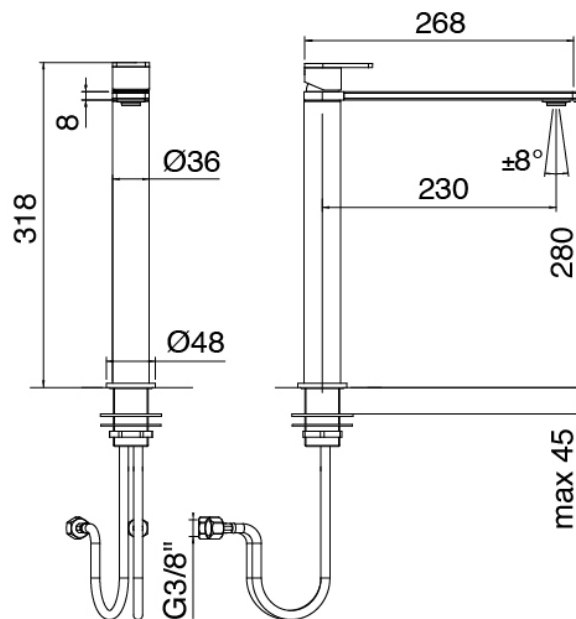

image not found or type unknown http://zazzeri.tesa.com.net/de/wp-content/uploads/2017/04/b3daf2_357a447007

Q316 - Spulbecken-Einhandbatterie

Codice kit: 3400 MLX-170

Spulbecken-Einhandbatterie

Componenti

Spulbecken-Einhandbatterie

Cod: 34001101A02

Spulbecken-Einhandbatterie mit Schwenkauslauf

L230 x H280 mm

Griff

Cod: 3400MA01A00

HANDLE MA01 Griff für Waschtisch/Bidetmischer

Finiture disponibili: