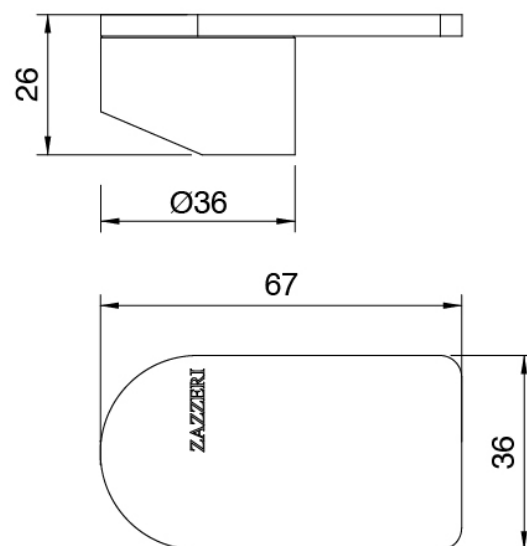

Spulbecken-Einhandbatterie

Cod: 34001101A02

Spulbecken-Einhandbatterie mit Schwenkauslauf

L230 x H280 mm

Griff

Cod: 3400MA01A00
HANDLE MA01 Griff für Waschtisch/Bidetmischer

Finiture disponibili:

finiture speciali su richiesta salvo quantitativi minimi di ordine garantiti