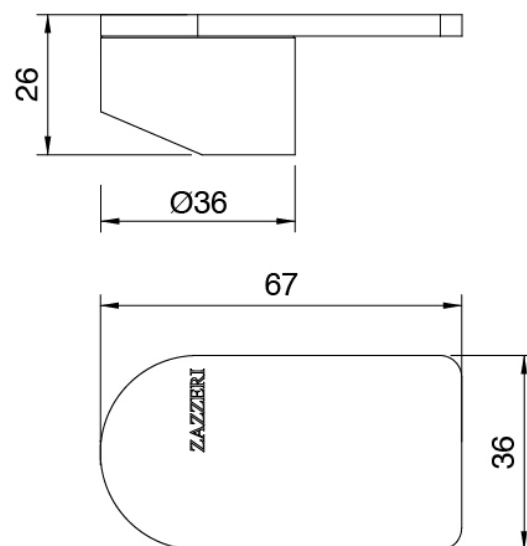

Spulbecken-Einhandbatterie

Cod: 34001101A02

Spulbecken-Einhandbatterie mit Schwenkauslauf

L230 x H280 mm

Griff

Cod: 3400MA01A00

HANDLE MA01 Griff für Waschtisch/Bidetmischer

Finiture disponibili: