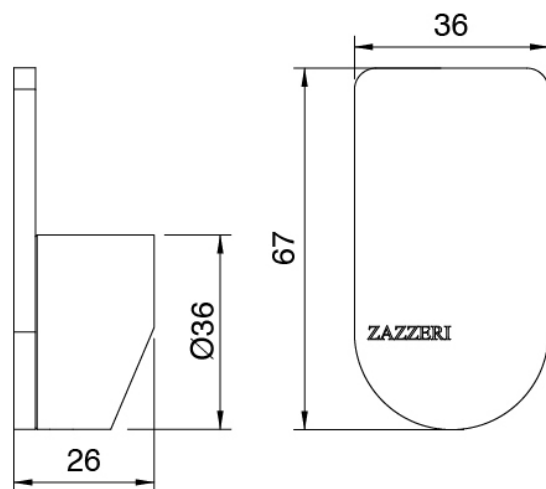

Griff

Cod: 3400MA07A00

HANDLE MA07 Griff für Spulbecken-Einhandbatterie

Finiture disponibili:

finiture speciali su richiesta salvo quantitativi minimi di ordine garantiti

geburstet stahl

ASAS

antracite

APAP

bronzorame

BPBP

carbon

KPKP

rame

RPRP