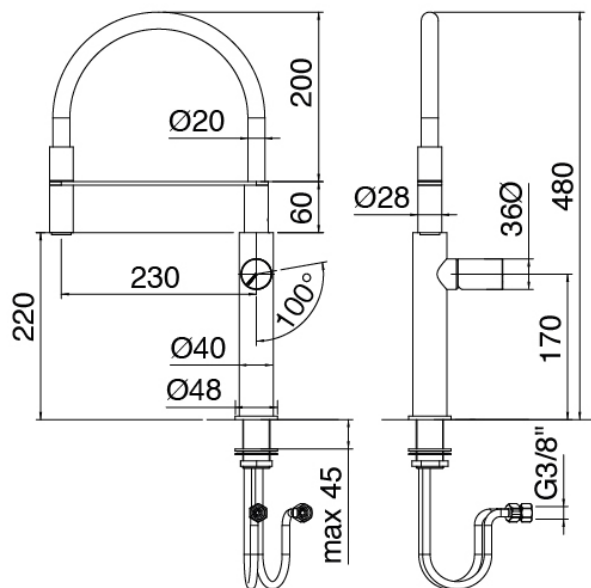

### Q316 - Spulbecken-Einhandbatterie

Codice kit: 3400 MLX-160

Spulbecken-Einhandbatterie mit extrahierbare dusche

#### Spulbecken-Einhandbatterie mit dusche

Cod: 34001101A01

Spulbecken-Einhandbatterie mit Schwenkauslauf  
extrahierbare dusche L230 x H220

## Griff

Cod: 3400MA07A00

HANDLE MA07 Griff für Spulbecken-Einhandbatterie