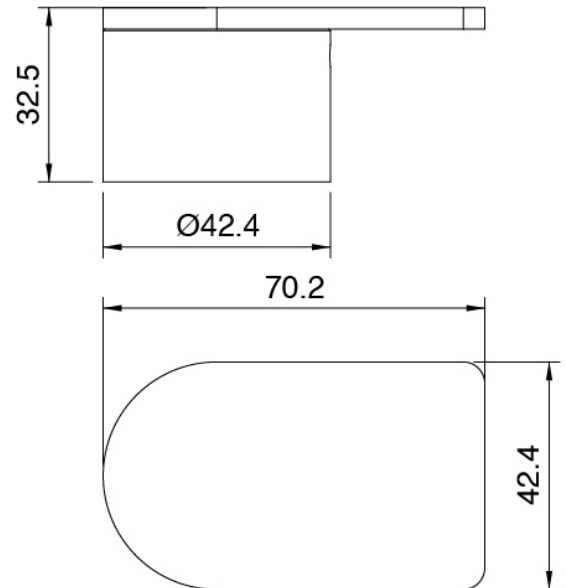

Componenti

Kopfbrause

Cod: 3400SO01A00

Wandkopfbrause SPOT - verstellbar

Handbrause-set

Cod: 3305Q419A00

Handbrause-set MIT Handbrause -

Wandhandschlussbogen und Halterung

Rohteil

Cod: 33000804A00

4-Wege UP-Thermostatmischer - UP-Teil

Absperrventile

Cod: 3305Y407AA0

Absperrventile (AP-Teile)

Griff

Cod: 3400MA05A00