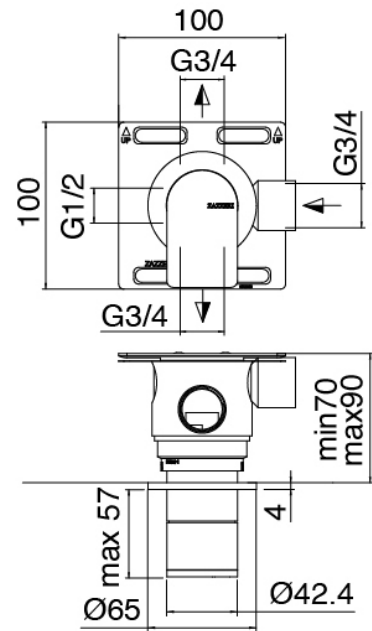

Q316 - AP-Teil Duschbatterie

Codice kit: 3400 UDI-150

Thermostatisches Duschset mit Kopfbrause SPOT (Q.ty 2) mit brause (Q.ty 2) – 4 Ausgänge

Componenti

Kopfbrause

Cod: 3400SO01A00

Wandkopfbrause SPOT - verstellbar

Handbrause-set

Cod: 3305Q419A00

Handbrause-set MIT Handbrause -

Wandhandschlussbogen und Halterung

Rohteil

Cod: 33000804A00

4-Wege UP-Thermostatmischer - UP-Teil

Absperrventile

Cod: 3305Y407AA0

Absperrventile (AP-Teile)

Griff

Cod: 3400MA05A00

HANDLE MA05 Griff für 2/3-Wege

Umsteller/Absperrventil

Thermostatmischer

Cod: 3305T550AA0

Thermostatmischer - AP-Teil

Griff

Cod: 3400MA06A00

HANDLE MA06 Griff für Thermostat

Finiture disponibili:

finiture speciali su richiesta salvo quantitativi minimi di ordine garantiti

geburstet stahl

ASAS