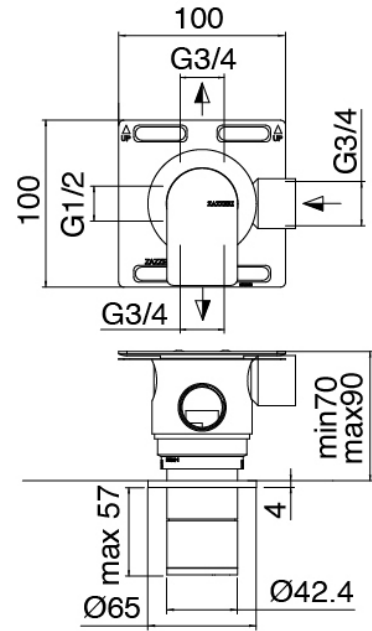

Componenti

Kopfbrause

Cod: 3400SO01A00

Wandkopfbrause SPOT - verstellbar

Handbrause-set

Cod: 3305Q419A00

Handbrause-set MIT Handbrause -

Wandhandschlussbogen und Halterung

Rohteil

Cod: 33000804A00

4-Wege UP-Thermostatmischer - UP-Teil

Absperrventile

Cod: 3305Y407AA0

Absperrventile (AP-Teile)

Griff

Cod: 3400MA05A00

HANDLE MA05 Griff für 2/3-Wege

Umsteller/Absperrventil

Termostatismischer

Cod: 3305T550AA0

Termostatismischer - AP-Teil

Griff

Cod: 3400MA06A00

HANDLE MA06 Griff für Thermostat