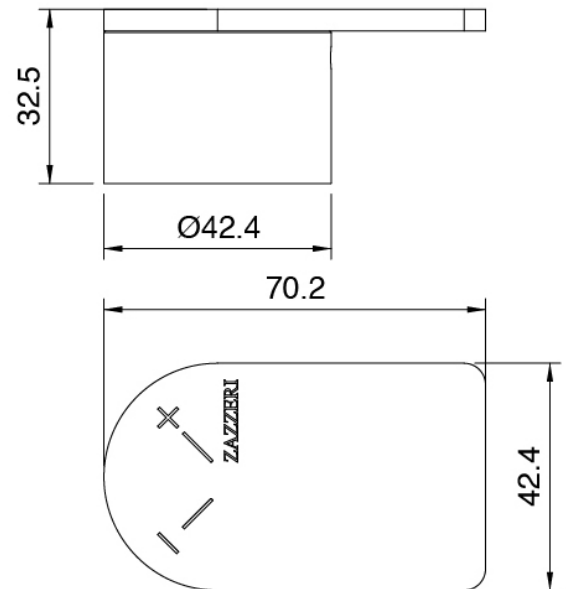

Thermostatmischer

Cod: 3305T550AA0

Thermostatmischer - AP-Teil

Griff

Cod: 3400MA06A00

HANDLE MA06 Griff für Thermostat

Finiture disponibili:

finiture speciali su richiesta salvo quantitativi minimi di ordine garantiti

geburstet stahl

ASAS

antracite

APAP