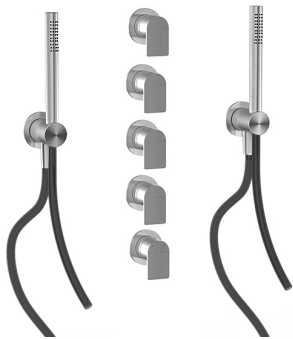

Q316 - AP-Teil Duschbatterie

Codice kit: 3400 UDI-150

Thermostatisches Duschset mit Kopfbrause SPOT (Q.ty 2) mit brause (Q.ty 2) – 4 Ausgänge

Componenti

Kopfbrause

Cod: 3400SO01A00

Wandkopfbrause SPOT - verstellbar

Handbrause-set

Cod: 3305Q419A00

Handbrause-set MIT Handbrause -

Wandhandschlussbogen und Halterung

Rohteil

Cod: 33000804A00

4-Wege UP-Thermostatmischer - UP-Teil

Absperrventile

Cod: 3305Y407AA0

Absperrventile (AP-Teile)

Griff

Cod: 3400MA05A00

HANDLE MA05 Griff für 2/3-Wege

Umsteller/Absperrventil

Termostاتمischer

Cod: 3305T550AA0

Termostاتمischer - AP-Teil

Griff

Cod: 3400MA06A00

HANDLE MA06 Griff für Thermostat

Finiture disponibili:

finiture speciali su richiesta salvo quantitativi minimi di ordine garantiti

geburstet stahl

ASAS