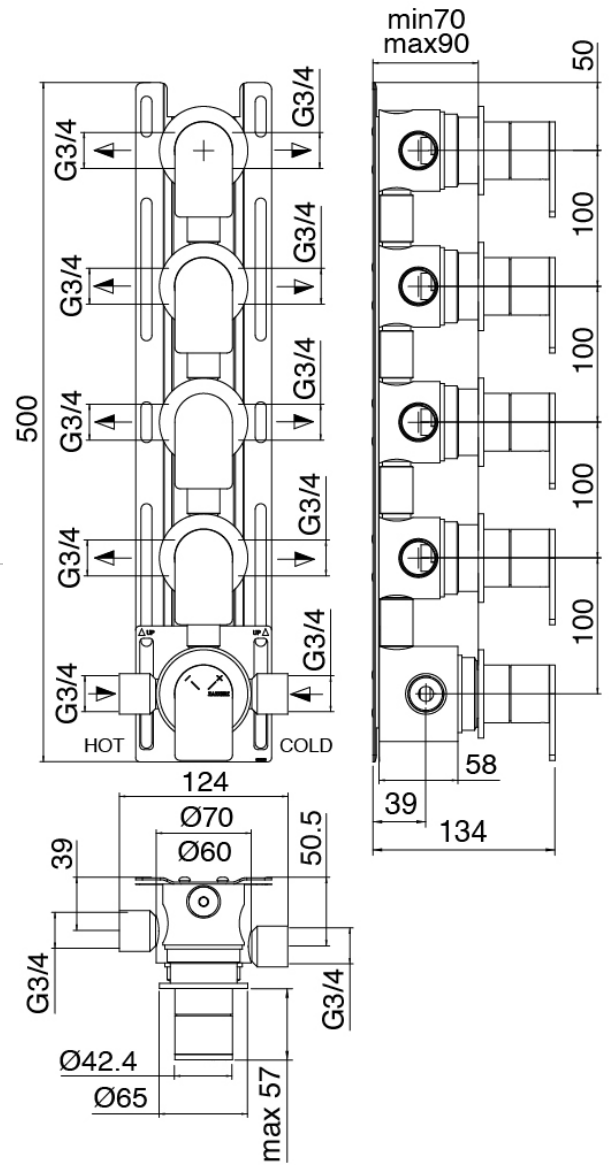

Q316 - AP-Teil Duschbatterie

Codice kit: 3400 UDI-150

Thermostatisches Duschset mit Kopfbrause SPOT (Q.ty 2) mit brause (Q.ty 2) – 4 Ausgänge

Componenti

Kopfbrause

Cod: 3400SO01A00

Wandkopfbrause SPOT - verstellbar

Handbrause-set

Cod: 3305Q419A00

Handbrause-set MIT Handbrause -

Wandhandschlussbogen und Halterung

Rohteil

Cod: 33000804A00

4-Wege UP-Thermostatmischer - UP-Teil

Absperrventile

Cod: 3305Y407AA0

Absperrventile (AP-Teile)

Griff

Cod: 3400MA05A00

HANDLE MA05 Griff für 2/3-Wege

Umsteller/Absperrventil

Termostاتمischer

Cod: 3305T550AA0