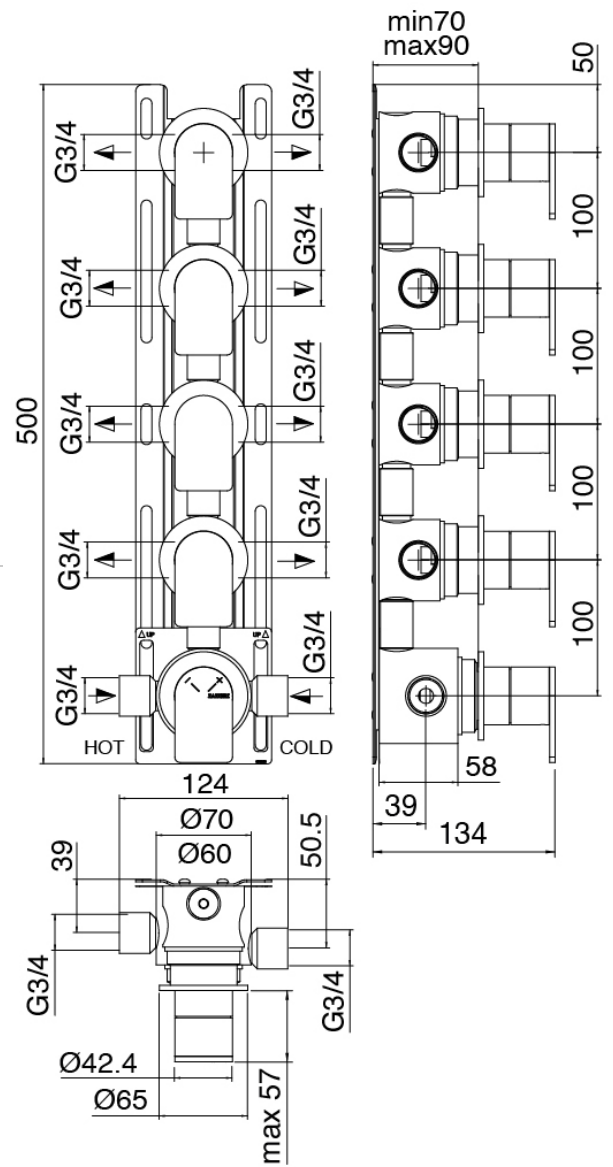

image not found or type unknown http://zazzeri.thesecom.net/de/wp-content/uploads/2017/04/b3daf2_357a

Q316 - AP-Teil Duschbatterie

Codice kit: 3400 UDI-150

Thermostatisches Duschset mit Kopfbrause SPOT (Q.ty 2) mit brause (Q.ty 2) – 4 Ausgänge

Componenti

Kopfbrause

Cod: 3400SO01A00

Wandkopfbrause SPOT - verstellbar

Handbrause-set

Cod: 3305Q419A00

Handbrause-set MIT Handbrause -

Wandhandschlussbogen und Halterung

Rohteil

Cod: 33000804A00

4-Wege UP-Thermostatmischer - UP-Teil

Absperrventile

Cod: 3305Y407AA0

Absperrventile (AP-Teile)

Griff

Cod: 3400MA05A00

HANDLE MA05 Griff für 2/3-Wege

Umsteller/Absperrventil

Termostatismischer

Cod: 3305T550AA0

Termostatismischer - AP-Teil

Griff

Cod: 3400MA06A00

HANDLE MA06 Griff für Thermostat