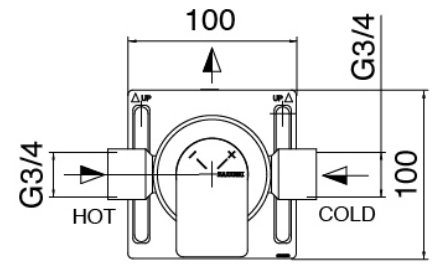

Q316 - AP-Teil Duschbatterie

Codice kit: 3400 UDI-150

Thermostatisches Duschset mit Kopfbrause SPOT (Q.ty 2) mit brause (Q.ty 2) – 4 Ausgänge

Componenti

Kopfbrause

Cod: 3400SO01A00

Wandkopfbrause SPOT - verstellbar

Handbrause-set

Cod: 3305Q419A00

Handbrause-set MIT Handbrause -

Wandhandschlussbogen und Halterung

Rohteil

Cod: 33000804A00

4-Wege UP-Thermostatmischer - UP-Teil

Absperrventile

Cod: 3305Y407AA0

Absperrventile (AP-Teile)

Griff

Cod: 3400MA05A00

HANDLE MA05 Griff für 2/3-Wege

Umsteller/Absperrventil

Termostاتمischer

Cod: 3305T550AA0

Termostاتمischer - AP-Teil

Griff

Cod: 3400MA06A00

HANDLE MA06 Griff für Thermostat

Finiture disponibili:

finiture speciali su richiesta salvo quantitativi minimi di ordine garantiti

geburstet stahl

ASAS