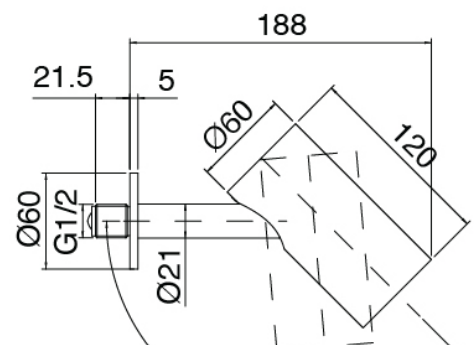

Q316 - AP-Teil Duschbatterie

Codice kit: 3400 UDI-150

Thermostatisches Duschset mit Kopfbrause SPOT (Q.ty 2) mit brause (Q.ty 2) – 4 Ausgänge

Componenti

Kopfbrause

Cod: 3400SO01A00

Wandkopfbrause SPOT - verstellbar

Handbrause-set

Cod: 3305Q419A00

Handbrause-set MIT Handbrause -

Wandhandschlussbogen und Halterung

Rohteil

Cod: 33000804A00

4-Wege UP-Thermostatmischer - UP-Teil

Absperrventile

Cod: 3305Y407AA0

Absperrventile (AP-Teile)

Griff

Cod: 3400MA05A00

HANDLE MA05 Griff für 2/3-Wege

Umsteller/Absperrventil

Thermostatmischer

Cod: 3305T550AA0