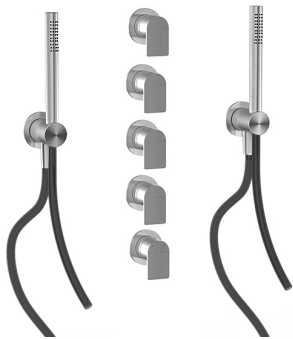

Q316 - AP-Teil Duschbatterie

Codice kit: 3400 UDI-150

Thermostatisches Duschset mit Kopfbrause SPOT (Q.ty 2) mit brause (Q.ty 2) – 4 Ausgänge

Componenti

Kopfbrause

Cod: 3400SO01A00

Wandkopfbrause SPOT - verstellbar

Handbrause-set

Cod: 3305Q419A00

Handbrause-set MIT Handbrause -

Wandhandschlussbogen und Halterung

Rohteil

Cod: 33000804A00

4-Wege UP-Thermostatmischer - UP-Teil

Absperrventile

Cod: 3305Y407AA0

Absperrventile (AP-Teile)

Griff

Cod: 3400MA05A00

HANDLE MA05 Griff für 2/3-Wege

Umsteller/Absperrventil

Thermostatmischer

Cod: 3305T550AA0

Thermostatmischer - AP-Teil

Griff

Cod: 3400MA06A00

HANDLE MA06 Griff für Thermostat

Finiture disponibili:

finiture speciali su richiesta salvo quantitativi minimi di ordine garantiti

geburstet stahl

ASAS