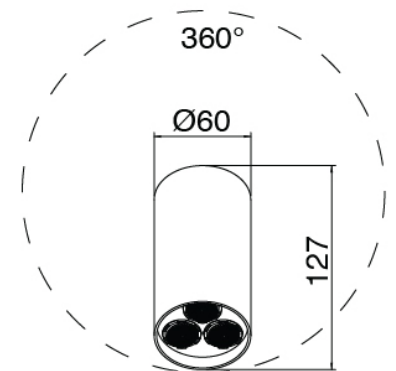

Q316 - AP-Teil Duschbatterie

Codice kit: 3400 UDI-150

Thermostatisches Duschset mit Kopfbrause SPOT (Q.ty 2) mit brause (Q.ty 2) – 4 Ausgänge

Componenti

Kopfbrause

Cod: 3400SO01A00

Wandkopfbrause SPOT - verstellbar

Handbrause-set

Cod: 3305Q419A00

Handbrause-set MIT Handbrause -

Wandhandschlussbogen und Halterung

Rohteil

Cod: 33000804A00

4-Wege UP-Thermostatmischer - UP-Teil

Absperrventile

Cod: 3305Y407AA0

Absperrventile (AP-Teile)

Griff

Cod: 3400MA05A00

HANDLE MA05 Griff für 2/3-Wege

Umsteller/Absperrventil

Termostاتمischer

Cod: 3305T550AA0