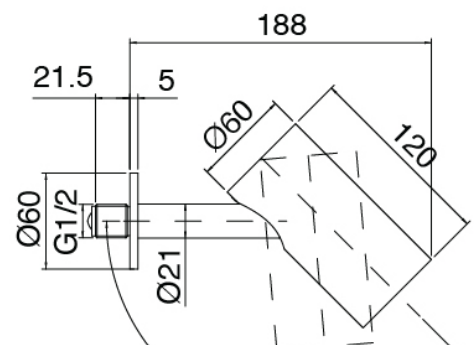

Q316 - AP-Teil Duschbatterie

Codice kit: 3400 UDI-150

Thermostatisches Duschset mit Kopfbrause SPOT (Q.ty 2) mit brause (Q.ty 2) – 4 Ausgänge

Componenti

Kopfbrause

Cod: 3400SO01A00

Wandkopfbrause SPOT - verstellbar

Handbrause-set

Cod: 3305Q419A00

Handbrause-set MIT Handbrause -

Wandhandschlussbogen und Halterung

Rohteil

Cod: 33000804A00

4-Wege UP-Thermostatmischer - UP-Teil

Absperrventile

Cod: 3305Y407AA0

Absperrventile (AP-Teile)

Griff

Cod: 3400MA05A00

HANDLE MA05 Griff für 2/3-Wege

Umsteller/Absperrventil

Termostاتمischer

Cod: 3305T550AA0