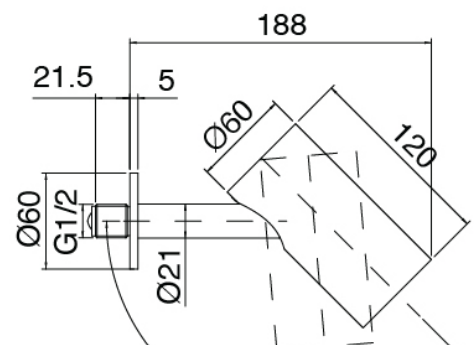

image not found or type unknown http://zazzeri.thesecom.net/de/wp-content/uploads/2017/04/b3daf2_357a

Q316 - AP-Teil Duschbatterie

Codice kit: 3400 UDI-150

Thermostatisches Duschset mit Kopfbrause SPOT (Q.ty 2) mit brause (Q.ty 2) – 4 Ausgänge

Componenti

Kopfbrause

Cod: 3400SO01A00

Wandkopfbrause SPOT - verstellbar

Handbrause-set

Cod: 3305Q419A00

Handbrause-set MIT Handbrause -

Wandhandschlussbogen und Halterung

Rohteil

Cod: 33000804A00

4-Wege UP-Thermostatmischer - UP-Teil

Absperrventile

Cod: 3305Y407AA0

Absperrventile (AP-Teile)

Griff

Cod: 3400MA05A00

HANDLE MA05 Griff für 2/3-Wege

Umsteller/Absperrventil

Termostatismischer

Cod: 3305T550AA0

Termostatismischer - AP-Teil

Griff

Cod: 3400MA06A00

HANDLE MA06 Griff für Thermostat