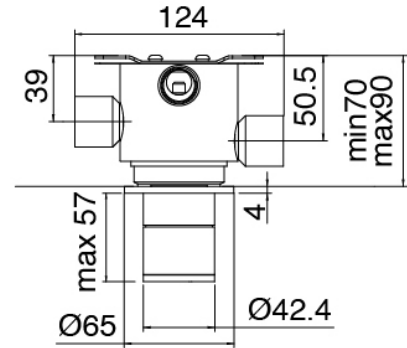

Thermostatmischer

Cod: 3305T550AA0

Thermostatmischer - AP-Teil

Griff

Cod: 3400MA06A00

HANDLE MA06 Griff für Thermostat

Finiture disponibili:

finiture speciali su richiesta salvo quantitativi minimi di ordine garantiti

geburstet stahl

ASAS

antracite

APAP