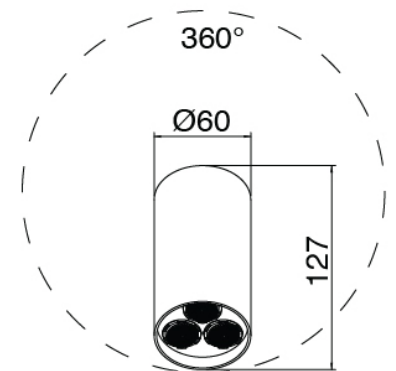

image not found or type unknown http://zazzeri.thesecom.net/de/wp-content/uploads/2017/04/b3daf2_357a

Q316 - AP-Teil Duschbatterie

Codice kit: 3400 UDI-150

Thermostatisches Duschset mit Kopfbrause SPOT (Q.ty 2) mit brause (Q.ty 2) – 4 Ausgänge

Componenti

Kopfbrause

Cod: 3400SO01A00

Wandkopfbrause SPOT - verstellbar

Handbrause-set

Cod: 3305Q419A00

Handbrause-set MIT Handbrause -

Wandhandschlussbogen und Halterung

Rohteil

Cod: 33000804A00

4-Wege UP-Thermostatmischer - UP-Teil

Absperrventile

Cod: 3305Y407AA0

Absperrventile (AP-Teile)

Griff

Cod: 3400MA05A00

HANDLE MA05 Griff für 2/3-Wege

Umsteller/Absperrventil

Termostatismischer

Cod: 3305T550AA0

Termostatismischer - AP-Teil

Griff

Cod: 3400MA06A00

HANDLE MA06 Griff für Thermostat