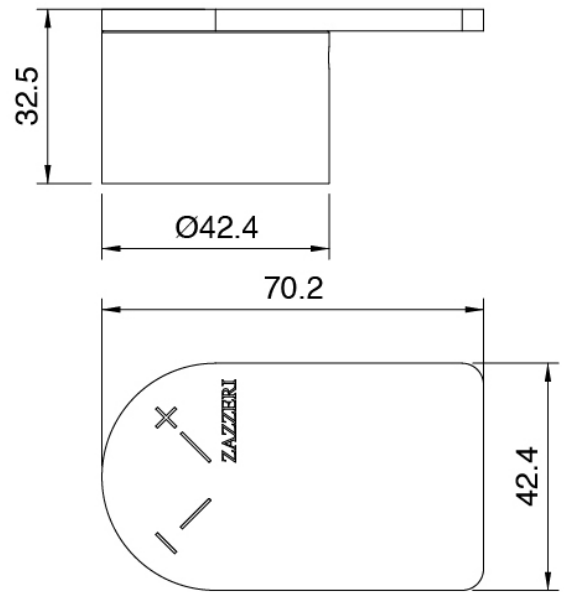

Termostاتمischer

Cod: 3305T550AA0

Termostاتمischer - AP-Teil

Griff

Cod: 3400MA06A00

HANDLE MA06 Griff für Thermostat

Finiture disponibili:

finiture speciali su richiesta salvo quantitativi minimi di ordine garantiti

geburstet stahl

ASAS

antracite

APAP