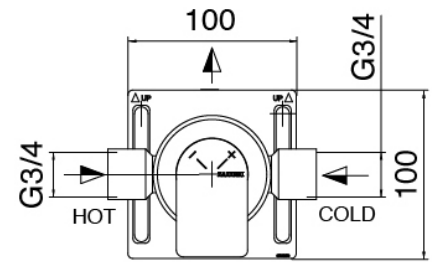

Q316 - AP-Teil Duschbatterie

Codice kit: 3400 UDI-150

Thermostatisches Duschset mit Kopfbrause SPOT (Q.ty 2) mit brause (Q.ty 2) – 4 Ausgänge

Componenti

Kopfbrause

Cod: 3400SO01A00

Wandkopfbrause SPOT - verstellbar

Handbrause-set

Cod: 3305Q419A00

Handbrause-set MIT Handbrause -

Wandhandschlussbogen und Halterung

Rohteil

Cod: 33000804A00

4-Wege UP-Thermostatmischer - UP-Teil

Absperrventile

Cod: 3305Y407AA0

Absperrventile (AP-Teile)

Griff

Cod: 3400MA05A00

HANDLE MA05 Griff für 2/3-Wege

Umsteller/Absperrventil

Thermostatmischer

Cod: 3305T550AA0

Thermostatmischer - AP-Teil

Griff

Cod: 3400MA06A00

HANDLE MA06 Griff für Thermostat

Finiture disponibili:

finiture speciali su richiesta salvo quantitativi minimi di ordine garantiti

geburstet stahl

ASAS