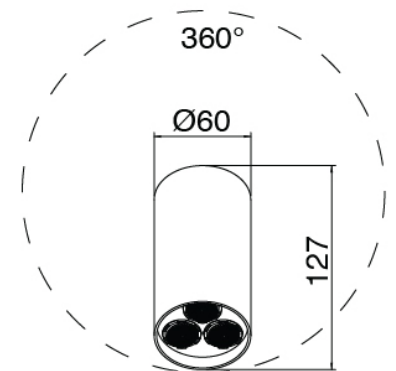

Q316 - AP-Teil Duschbatterie

Codice kit: 3400 UDI-150

Thermostatisches Duschset mit Kopfbrause SPOT (Q.ty 2) mit brause (Q.ty 2) – 4 Ausgänge

Componenti

Kopfbrause

Cod: 3400SO01A00

Wandkopfbrause SPOT - verstellbar

Handbrause-set

Cod: 3305Q419A00

Handbrause-set MIT Handbrause -

Wandhandschlussbogen und Halterung

Rohteil

Cod: 33000804A00

4-Wege UP-Thermostatmischer - UP-Teil

Absperrventile

Cod: 3305Y407AA0

Absperrventile (AP-Teile)

Griff

Cod: 3400MA05A00

HANDLE MA05 Griff für 2/3-Wege

Umsteller/Absperrventil

Thermostatmischer

Cod: 3305T550AA0