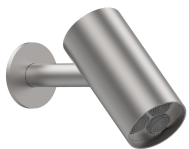

Q316 - AP-Teil Duschbatterie

Codice kit: 3400 UDI-150

Thermostatisches Duschset mit Kopfbrause SPOT (Q.ty 2) mit brause (Q.ty 2) – 4 Ausgänge

Componenti

Kopfbrause

Cod: 3400SO01A00

Wandkopfbrause SPOT - verstellbar

Handbrause-set

Cod: 3305Q419A00

Handbrause-set MIT Handbrause -

Wandhandschlussbogen und Halterung

Rohteil

Cod: 33000804A00

4-Wege UP-Thermostatmischer - UP-Teil

Absperrventile

Cod: 3305Y407AA0

Absperrventile (AP-Teile)

Griff

Cod: 3400MA05A00

HANDLE MA05 Griff für 2/3-Wege

Umsteller/Absperrventil

Thermostatmischer

Cod: 3305T550AA0

Thermostatmischer - AP-Teil

Griff

Cod: 3400MA06A00

HANDLE MA06 Griff für Thermostat

Finiture disponibili:

finiture speciali su richiesta salvo quantitativi minimi di ordine garantiti

geburstet stahl

ASAS