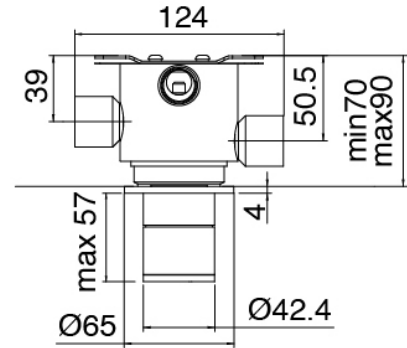

Termostاتمischer

Cod: 3305T550AA0

Termostاتمischer - AP-Teil

Griff

Cod: 3400MA06A00

HANDLE MA06 Griff für Thermostat

Finiture disponibili:

finiture speciali su richiesta salvo quantitativi minimi di ordine garantiti

geburstet stahl

ASAS

antracite

APAP