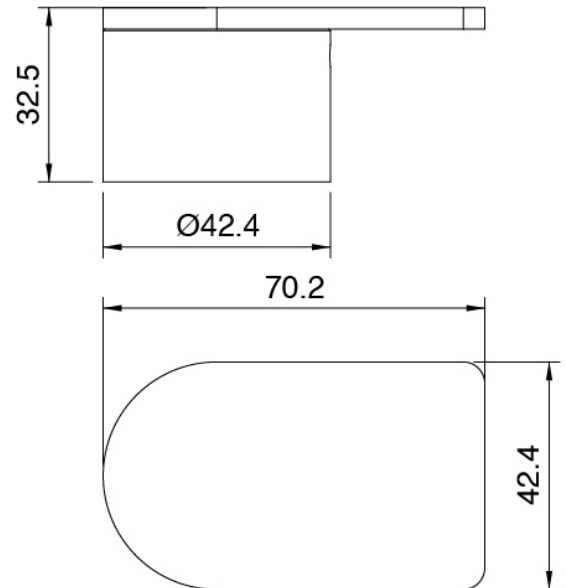

Cod: 3305Y407AA0

Absperrventile (AP-Teile)

Griff

Cod: 3400MA05A00

HANDLE MA05 Griff für 2/3-Wege

Umsteller/Absperrventil

Termostاتمischer

Cod: 3305T550AA0