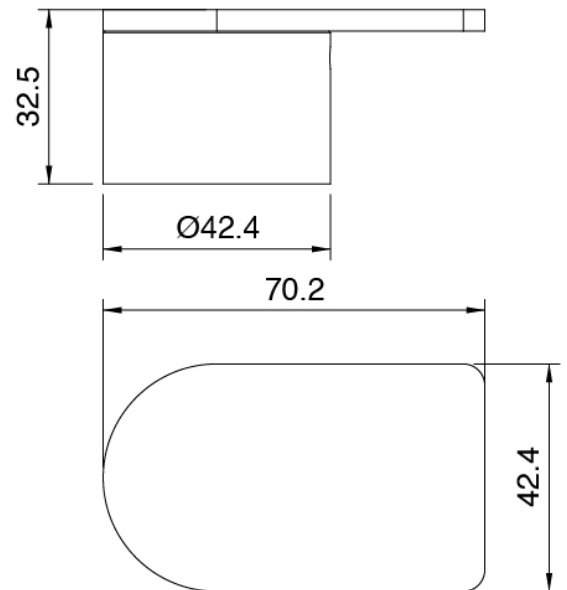

Cod: 3305Y407AA0

Absperrventile (AP-Teile)

Griff

Cod: 3400MA05A00

HANDLE MA05 Griff für 2/3-Wege

Umsteller/Absperrventil

Thermostatmischer

Cod: 3305T550AA0