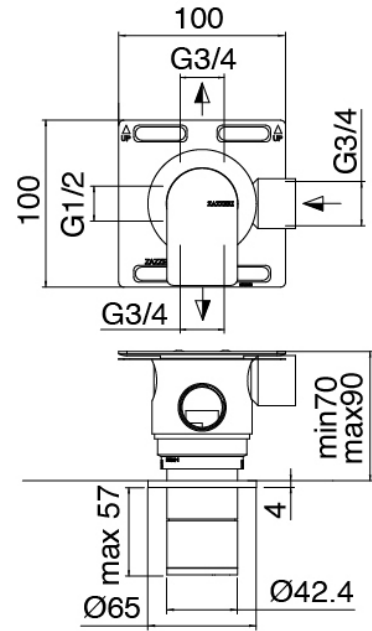

Q316 - AP-Teil Duschbatterie

Codice kit: 3400 UDI-150

Thermostatisches Duschset mit Kopfbrause SPOT (Q.ty 2) mit brause (Q.ty 2) – 4 Ausgänge

Componenti

Kopfbrause

Cod: 3400SO01A00

Wandkopfbrause SPOT - verstellbar

Handbrause-set

Cod: 3305Q419A00

Handbrause-set MIT Handbrause -

Wandhandschlussbogen und Halterung

Rohteil

Cod: 33000804A00

4-Wege UP-Thermostatmischer - UP-Teil

Absperrventile

Cod: 3305Y407AA0

Absperrventile (AP-Teile)

Griff

Cod: 3400MA05A00

HANDLE MA05 Griff für 2/3-Wege

Umsteller/Absperrventil

Termostاتمischer

Cod: 3305T550AA0