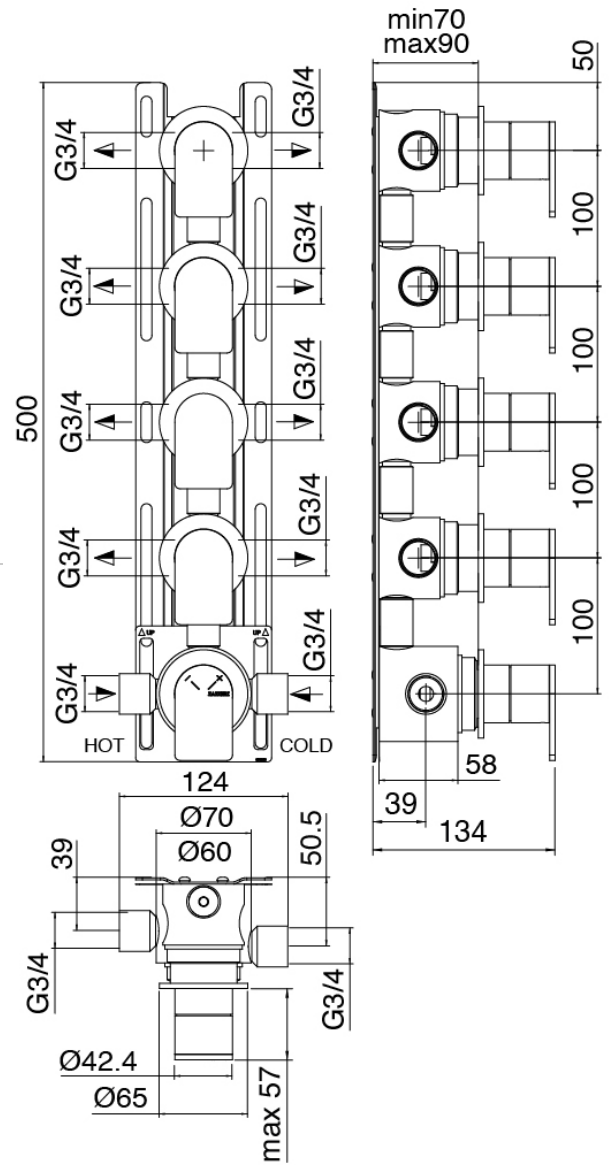

Q316 - AP-Teil Duschbatterie

Codice kit: 3400 UDI-150

Thermostatisches Duschset mit Kopfbrause SPOT (Q.ty 2) mit brause (Q.ty 2) – 4 Ausgänge

Componenti

Kopfbrause

Cod: 3400SO01A00

Wandkopfbrause SPOT - verstellbar

Handbrause-set

Cod: 3305Q419A00

Handbrause-set MIT Handbrause -

Wandhandschlussbogen und Halterung

Rohteil

Cod: 33000804A00

4-Wege UP-Thermostatmischer - UP-Teil

Absperrventile

Cod: 3305Y407AA0

Absperrventile (AP-Teile)

Griff

Cod: 3400MA05A00

HANDLE MA05 Griff für 2/3-Wege

Umsteller/Absperrventil

Thermostatmischer

Cod: 3305T550AA0