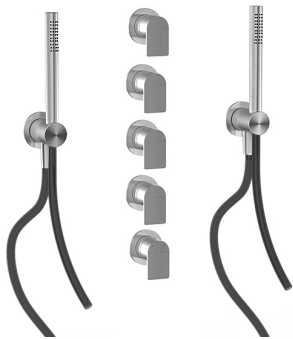

image not found or type unknown http://zazzeri.thesecom.net/de/wp-content/uploads/2017/04/b3daf2_357a

Q316 - AP-Teil Duschbatterie

Codice kit: 3400 UDI-150

Thermostatisches Duschset mit Kopfbrause SPOT (Q.ty 2) mit brause (Q.ty 2) – 4 Ausgänge

Componenti

Kopfbrause

Cod: 3400SO01A00

Wandkopfbrause SPOT - verstellbar

Handbrause-set

Cod: 3305Q419A00

Handbrause-set MIT Handbrause -

Wandhandschlussbogen und Halterung

Rohteil

Cod: 33000804A00

4-Wege UP-Thermostatmischer - UP-Teil

Absperrventile

Cod: 3305Y407AA0

Absperrventile (AP-Teile)

Griff

Cod: 3400MA05A00

HANDLE MA05 Griff für 2/3-Wege

Umsteller/Absperrventil

Termostatismischer

Cod: 3305T550AA0

Termostatismischer - AP-Teil

Griff

Cod: 3400MA06A00

HANDLE MA06 Griff für Thermostat