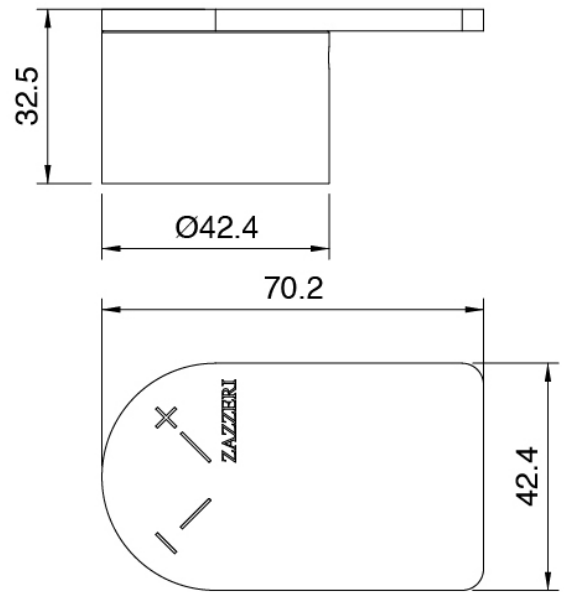

HANDLE MA05 Griff für 2/3-Wege

Umsteller/Absperrventil

Termostatismischer

Cod: 3305T550AA0

Termostatismischer - AP-Teil

Griff

Cod: 3400MA06A00

HANDLE MA06 Griff für Thermostat