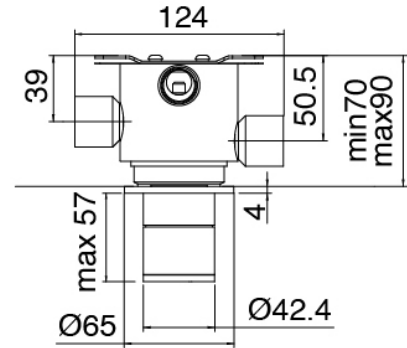

Componenti

Kopfbrause

Cod: 3400SO01A00

Wandkopfbrause SPOT - verstellbar

Handbrause-set

Cod: 3305Q419A00

Handbrause-set MIT Handbrause -

Wandhandschlussbogen und Halterung

HANDLE MA05 Griff für 2/3-Wege

Umsteller/Absperrventil

Termostatismischer

Cod: 3305T550AA0

Termostatismischer - AP-Teil

Griff

Cod: 3400MA06A00

HANDLE MA06 Griff für Thermostat