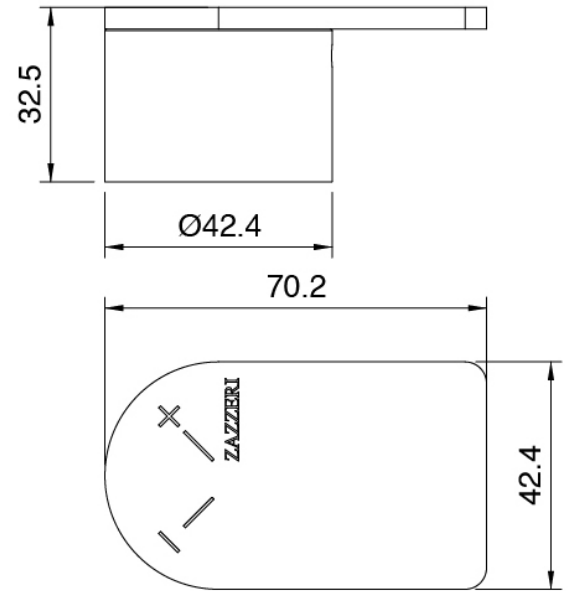

Thermostatmischer

Cod: 3305T550AA0

Thermostatmischer - AP-Teil

Griff

Cod: 3400MA06A00
HANDLE MA06 Griff für Thermostat

Finiture disponibili:

finiture speciali su richiesta salvo quantitativi minimi di ordine garantiti