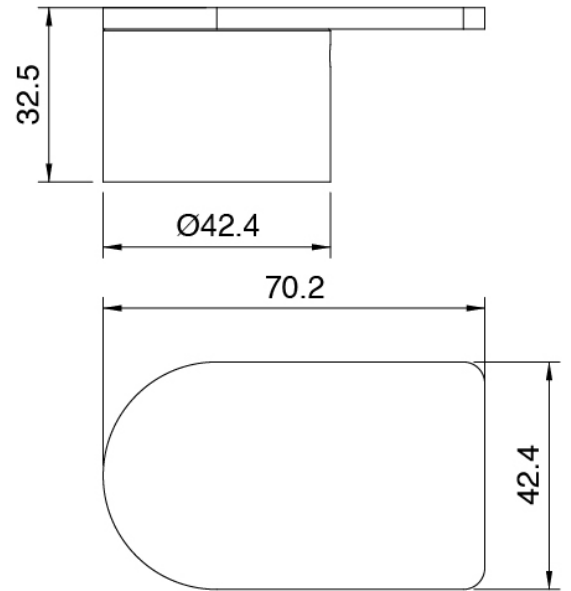

Umsteller

Cod: 3305Y408AA0

Umsteller - AP-Teil

Griff

Cod: 3400MA05A00

HANDLE MA05 Griff für 2/3-Wege

Umsteller/Absperrventil

Thermostatmischer

Cod: 3305T550AA0

Thermostatmischer - AP-Teil