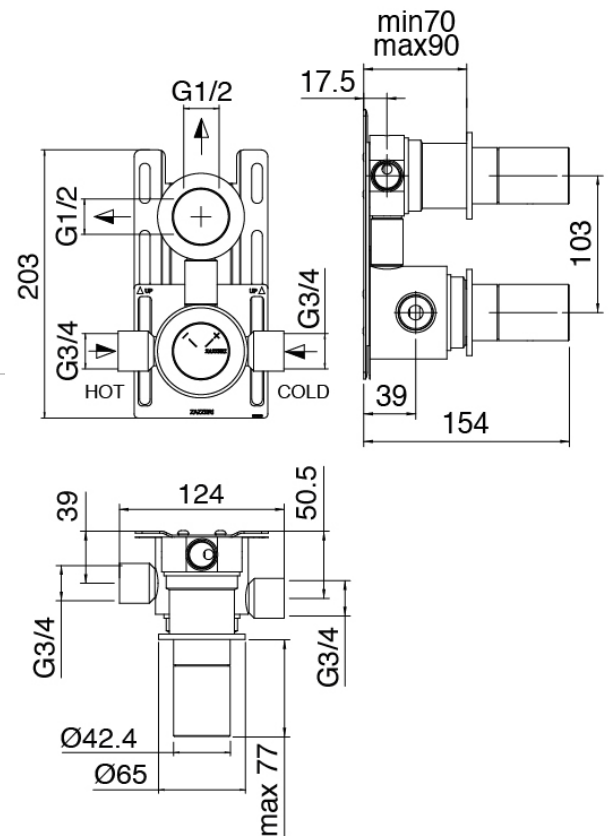

Q316 - AP-Teil Duschbatterie

Codice kit: 3400 UDI-140

Thermostatisches Duschset mit Kopfbrause STECCA (Q.ty 2)

Componenti

Kopfbrause

Cod: 3400SO02A00

Wandkopfbrause STECCA

Rohteil

Cod: 3300B121A00

Wandkopfbrause- UP-Teil

Handbrause-set

Cod: 3305Q419A00

Handbrause-set MIT Handbrause -

Wandhandschlussbogen und Halterung

Rohteil

Cod: 3300D802A00

2-Wege UP-thermostatmischer SMART (1 Umsteller mit Absperrung)

Umsteller

Cod: 3305Y408AA0

Umsteller - AP-Teil

Griff

Cod: 3400MA05A00

HANDLE MA05 Griff für 2/3-Wege

Umsteller/Absperrventil

Thermostatmischer

Cod: 3305T550AA0

Thermostatmischer - AP-Teil

Griff

Cod: 3400MA06A00
HANDLE MA06 Griff für Thermostat

Finiture disponibili:

finiture speciali su richiesta salvo quantitativi minimi di ordine garantiti