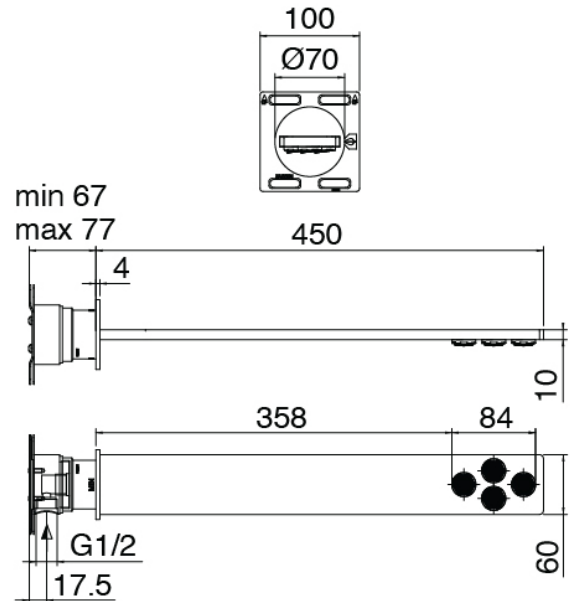

Q316 - AP-Teil Duschbatterie

Codice kit: 3400 UDI-140

Thermostatisches Duschset mit Kopfbrause STECCA (Q.ty 2)

Componenti

Kopfbrause

Cod: 3400SO02A00

Wandkopfbrause STECCA

Rohteil

Cod: 3300B121A00

Wandkopfbrause- UP-Teil

Handbrause-set

Cod: 3305Q419A00

Handbrause-set MIT Handbrause -

Wandhandschlussbogen und Halterung

Rohteil

Cod: 3300D802A00

2-Wege UP-thermostatmischer SMART (1 Umsteller mit Absperrung)

Umsteller

Cod: 3305Y408AA0

Umsteller - AP-Teil

Griff

Cod: 3400MA05A00

HANDLE MA05 Griff für 2/3-Wege

Umsteller/Absperrventil

Thermostatmischer

Cod: 3305T550AA0

Thermostatmischer - AP-Teil

Griff

Cod: 3400MA06A00
HANDLE MA06 Griff für Thermostat

Finiture disponibili:

finiture speciali su richiesta salvo quantitativi minimi di ordine garantiti