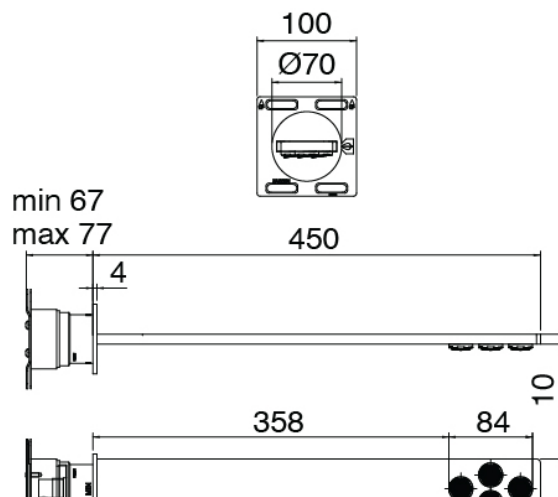

Q316 - AP-Teil Duschbatterie

Codice kit: 3400 UDI-140

Thermostatisches Duschset mit Kopfbrause STECCA (Q.ty 2)

Componenti

Kopfbrause

Cod: 3400SO02A00

Wandkopfbrause STECCA

Rohteil

Cod: 3300B121A00

Wandkopfbrause- UP-Teil

Handbrause-set

Cod: 3305Q419A00

Handbrause-set MIT Handbrause -

Wandhandschlussbogen und Halterung

Rohteil

Cod: 3300D802A00

2-Wege UP-thermostatmischer SMART (1 Umsteller mit Absperrung)

Umsteller

Cod: 3305Y408AA0

Umsteller - AP-Teil

Griff

Cod: 3400MA05A00

HANDLE MA05 Griff für 2/3-Wege

Umsteller/Absperrventil