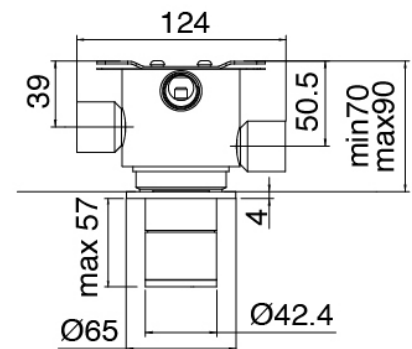

Umsteller

Cod: 3305Y408AA0

Umsteller - AP-Teil

Griff

Cod: 3400MA05A00

HANDLE MA05 Griff für 2/3-Wege

Umsteller/Absperrventil

Thermostatmischer

Cod: 3305T550AA0

Thermostatmischer - AP-Teil