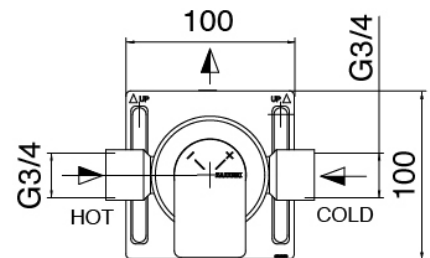

2-Wege UP-thermostatmischer SMART (1 Umsteller mit Absperrung)

Umsteller

Cod: 3305Y408AA0

Umsteller - AP-Teil

Griff

Cod: 3400MA05A00

HANDLE MA05 Griff für 2/3-Wege

Umsteller/Absperrventil

Thermostatmischer

Cod: 3305T550AA0

Thermostatmischer - AP-Teil

Griff

Cod: 3400MA06A00
HANDLE MA06 Griff für Thermostat

Finiture disponibili:

finiture speciali su richiesta salvo quantitativi minimi di ordine garantiti