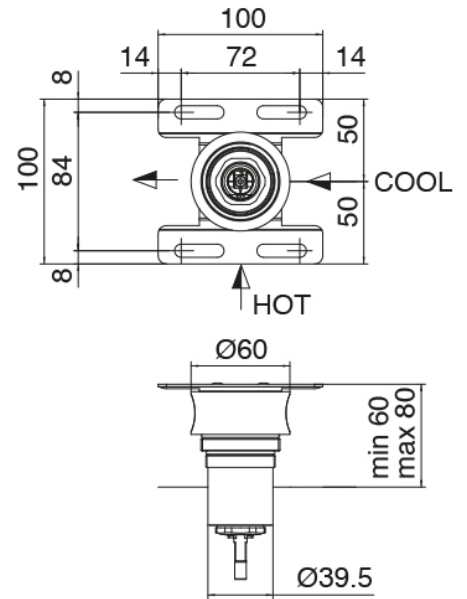

Q316 - Duschkopf SPOT

Codice kit: 3400 SDI-130

Duschkopf SPOT und Einbaumischer – 1 Ausgang

Componenti

Kopfbrause

Cod: 3400SO01A00

Wandkopfbrause SPOT - verstellbar

Rohteil

Cod: 3300B402A00
UP-Duschkmischer - UP-Teil

Einhandmischer

Cod: 3305A402AA0
UP-Duschkmischer - Ohne plackette - AP-Teil

Griff

Cod: 3400MA02A00
HANDLE MA02 Griff für UP-Teile

Finiture disponibili:

finiture speciali su richiesta salvo quantitativi minimi di ordine garantiti