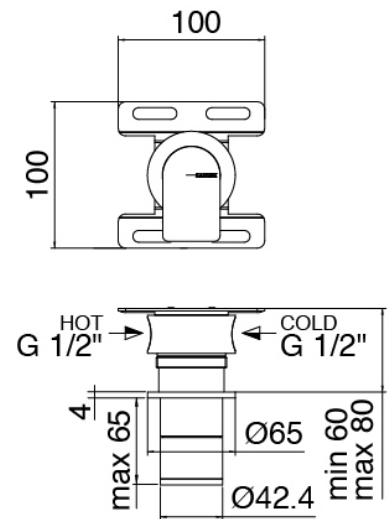

Q316 - Duschkopf SPOT

Codice kit: 3400 SDI-130

Duschkopf SPOT und Einbaumischer – 1 Ausgang

Componenti

Kopfbrause

Cod: 3400SO01A00

Wandkopfbrause SPOT - verstellbar

Rohteil

Cod: 3300B402A00
UP-Duschkmischer - UP-Teil

Einhandmischer

Cod: 3305A402AA0
UP-Duschkmischer - Ohne plackette - AP-Teil

Griff

Cod: 3400MA02A00
HANDLE MA02 Griff für UP-Teile

Finiture disponibili:

finiture speciali su richiesta salvo quantitativi minimi di ordine garantiti