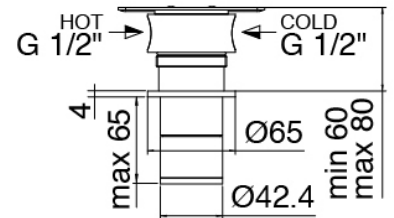

Q316 - Duschkopf SPOT

Codice kit: 3400 SDI-130

Duschkopf SPOT und Einbaumischer – 1 Ausgang

Componenti

Kopfbrause

Cod: 3400SO01A00

Wandkopfbrause SPOT - verstellbar

Rohteil

Cod: 3300B402A00

UP-Duschkörper - UP-Teil

Einhandmischer

Cod: 3305A402AA0

UP-Duschkörper - Ohne plackette - AP-Teil

Griff

Cod: 3400MA02A00
HANDLE MA02 Griff für UP-Teile

Finiture disponibili: