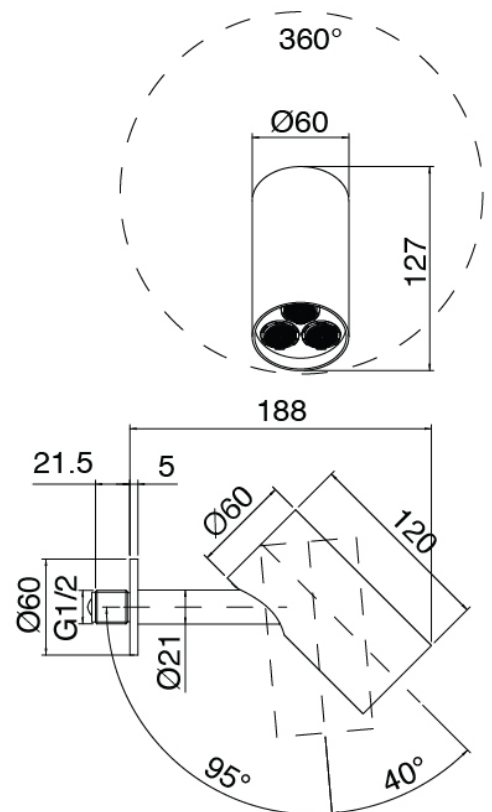

Q316 - Duschkopf SPOT

Codice kit: 3400 SDI-130

Duschkopf SPOT und Einbaumischer – 1 Ausgang

Componenti

Kopfbrause

Cod: 3400SO01A00

Wandkopfbrause SPOT - verstellbar

Rohteil

Cod: 3300B402A00

UP-Duschkörper - UP-Teil

Einhandmischer

Cod: 3305A402AA0

UP-Duschkörper - Ohne plackette - AP-Teil

Griff

Cod: 3400MA02A00
HANDLE MA02 Griff für UP-Teile

Finiture disponibili: