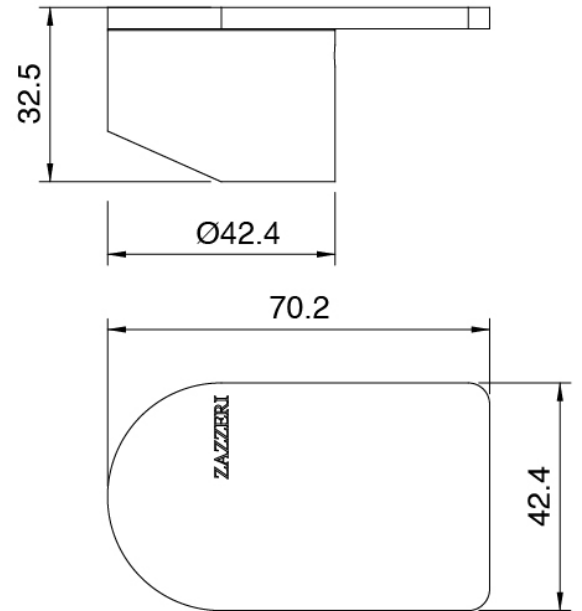

Q316 - Duschkopf SPOT

Codice kit: 3400 SDI-130

Duschkopf SPOT und Einbaumischer – 1 Ausgang

Componenti

Kopfbrause

Cod: 3400SO01A00

Wandkopfbrause SPOT - verstellbar

Rohteil

Cod: 3300B402A00
UP-Duschkmischer - UP-Teil

Einhandmischer

Cod: 3305A402AA0
UP-Duschkmischer - Ohne plackette - AP-Teil

Griff

Cod: 3400MA02A00
HANDLE MA02 Griff für UP-Teile

Finiture disponibili:

finiture speciali su richiesta salvo quantitativi minimi di ordine garantiti