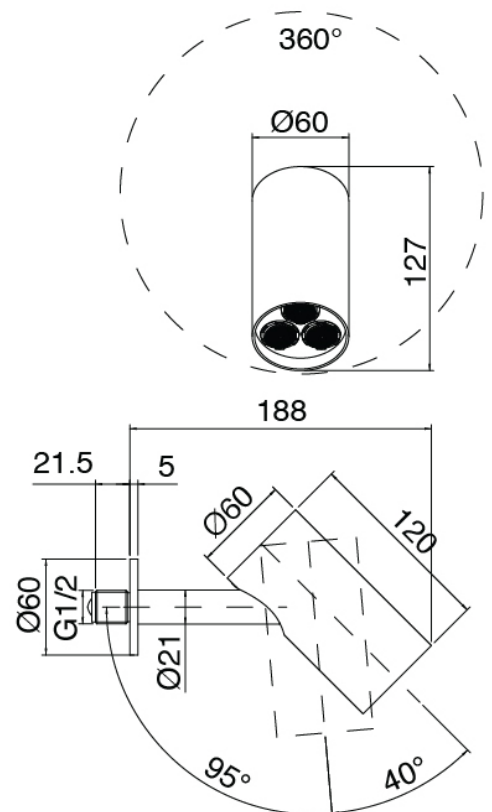

Q316 - Duschkopf SPOT

Codice kit: 3400 SDI-130

Duschkopf SPOT und Einbaumischer – 1 Ausgang

Componenti

Kopfbrause

Cod: 3400SO01A00

Wandkopfbrause SPOT - verstellbar

Rohteil

Cod: 3300B402A00
UP-Duschkmischer - UP-Teil

Einhandmischer

Cod: 3305A402AA0
UP-Duschkmischer - Ohne plackette - AP-Teil

Griff

Cod: 3400MA02A00
HANDLE MA02 Griff für UP-Teile

Finiture disponibili:

finiture speciali su richiesta salvo quantitativi minimi di ordine garantiti