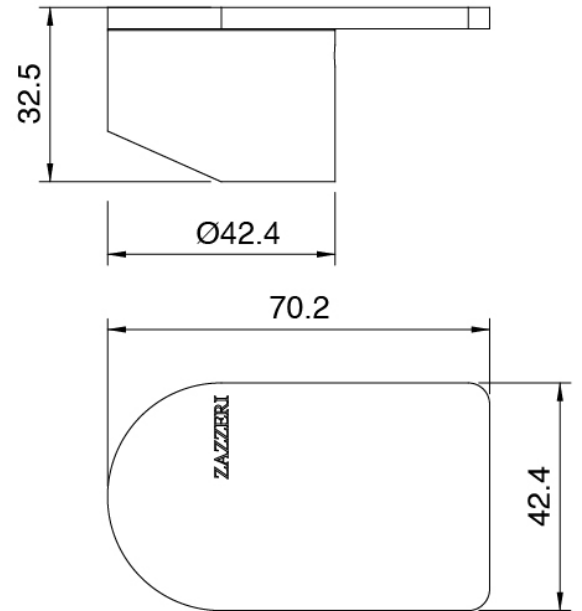

Q316 - Duschkopf SPOT

Codice kit: 3400 SDI-130

Duschkopf SPOT und Einbaumischer – 1 Ausgang

Componenti

Kopfbrause

Cod: 3400SO01A00

Wandkopfbrause SPOT - verstellbar

Rohteil

Cod: 3300B402A00

UP-Duschkörper - UP-Teil

Einhandmischer

Cod: 3305A402AA0

UP-Duschkörper - Ohne plackette - AP-Teil

Griff

Cod: 3400MA02A00
HANDLE MA02 Griff für UP-Teile

Finiture disponibili: