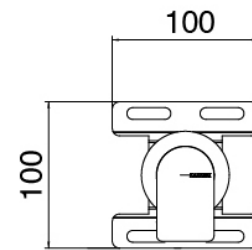

Q316 - Duschkopf SPOT

Codice kit: 3400 SDI-130

Duschkopf SPOT und Einbaumischer – 1 Ausgang

Componenti

Kopfbrause

Cod: 3400SO01A00

Wandkopfbrause SPOT - verstellbar

Rohteil

Cod: 3300B402A00

UP-Duschkörper - UP-Teil

Einhandmischer

Cod: 3305A402AA0

UP-Duschkörper - Ohne plackette - AP-Teil

Griff

Cod: 3400MA02A00
HANDLE MA02 Griff für UP-Teile

Finiture disponibili: