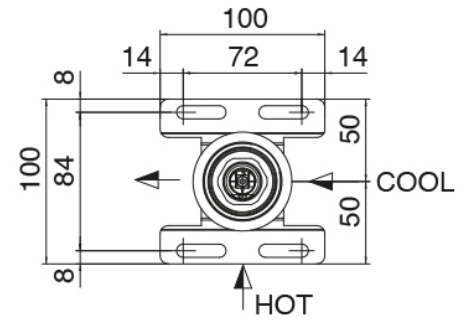

Q316 - Duschkopf SPOT

Codice kit: 3400 SDI-130

Duschkopf SPOT und Einbaumischer – 1 Ausgang

Componenti

Kopfbrause

Cod: 3400SO01A00

Wandkopfbrause SPOT - verstellbar

Rohteil

Cod: 3300B402A00

UP-Duschkörper - UP-Teil

Einhandmischer

Cod: 3305A402AA0

UP-Duschkörper - Ohne plackette - AP-Teil

Griff

Cod: 3400MA02A00
HANDLE MA02 Griff für UP-Teile

Finiture disponibili: