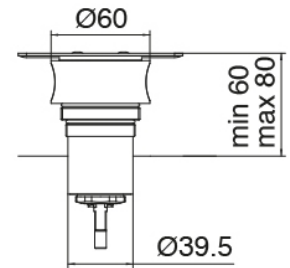

Q316 - Duschkopf SPOT

Codice kit: 3400 SDI-130

Duschkopf SPOT und Einbaumischer – 1 Ausgang

Componenti

Kopfbrause

Cod: 3400SO01A00

Wandkopfbrause SPOT - verstellbar

Rohteil

Cod: 3300B402A00

UP-Duschkörper - UP-Teil

Einhandmischer

Cod: 3305A402AA0

UP-Duschkörper - Ohne plackette - AP-Teil

Griff

Cod: 3400MA02A00
HANDLE MA02 Griff für UP-Teile

Finiture disponibili: