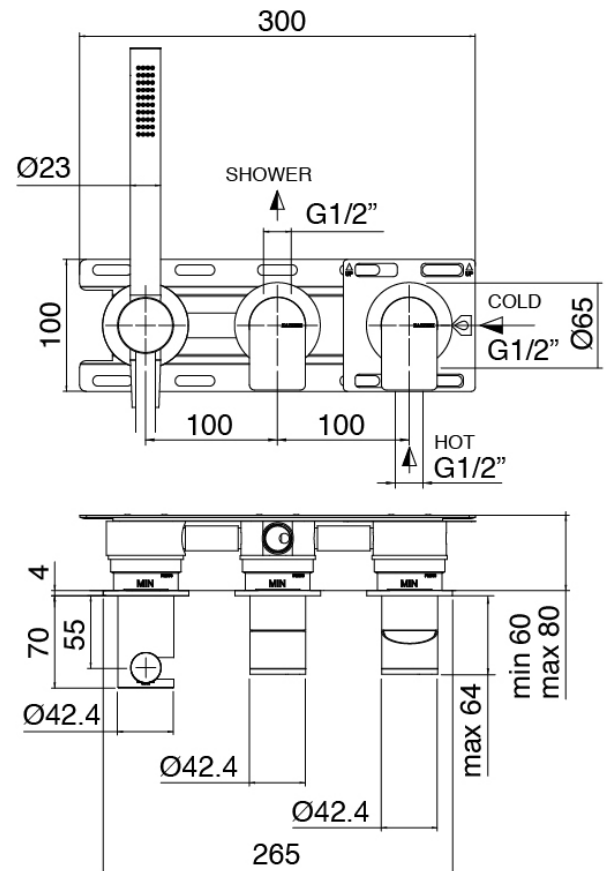

Q316 - Duschkopf SPOT mit Brause

Codice kit: 3400 DDI-090

Duschkopf SPOT (Q.ty 2) Brause und Einbaumischer – 2 Ausgänge

Componenti

Kopfbrause

Cod: 3400SO01A00

Wandkopfbrause SPOT - verstellbar

Rohteil

Cod: 3300B401A01

UP-Duschmischer mit Umsteller mit Handbrause -
UP-Teil

Einhandmischer mit Handbrause

Cod: 3305A401AA1

UP-Duschmischer mit Umsteller mit Handbrause -
Ohne plackette - AP-Teil

Griff

Cod: 3400MA02A00
HANDLE MA02 Griff für UP-Teile

Griff

Cod: 3400MA04A00
HANDLE MA04 Griff für 2-Wege Umsteller ohne
Absperrung

Finiture disponibili:

finiture speciali su richiesta salvo quantitativi minimi di ordine garantiti

image not found or type unknown <http://zazzeri.teseecom.net/wp-content/uploads/2017/06/ASAS.jpg>