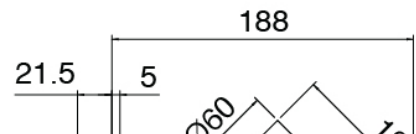

Q316 - Duschkopf SPOT mit Brause

Codice kit: 3400 DDI-090

Duschkopf SPOT (Q.ty 2) Brause und Einbaumischer – 2 Ausgänge

Componenti

Kopfbrause

Cod: 3400SO01A00

Wandkopfbrause SPOT - verstellbar

Rohteil