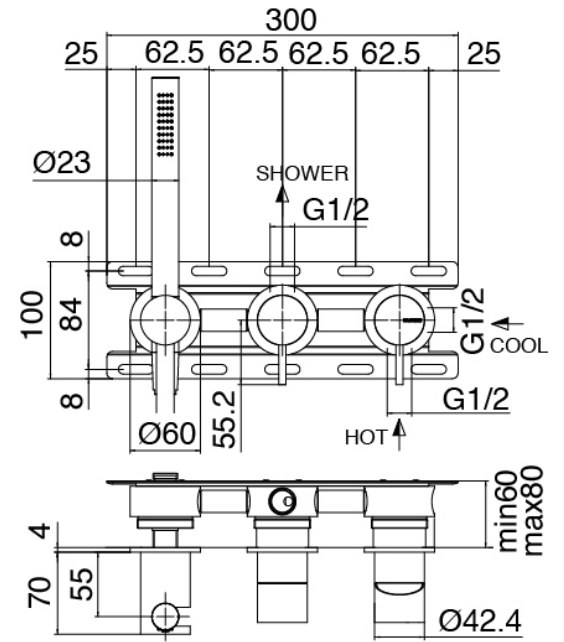

Q316 - Duschkopf SPOT mit Brause

Codice kit: 3400 DDI-090

Duschkopf SPOT (Q.ty 2) Brause und Einbaumischer – 2 Ausgänge

Componenti

Kopfbrause

Cod: 3400SO01A00

Wandkopfbrause SPOT - verstellbar

Rohteil

Cod: 3300B401A01

UP-Duschmischer mit Umsteller mit Handbrause -
UP-Teil

Einhandmischer mit Handbrause

Cod: 3305A401AA1

UP-Duschmischer mit Umsteller mit Handbrause -
Ohne plackette - AP-Teil

Griff

Cod: 3400MA02A00
HANDLE MA02 Griff für UP-Teile

Griff

Cod: 3400MA04A00
HANDLE MA04 Griff für 2-Wege Umsteller ohne
Absperrung

Finiture disponibili:

finiture speciali su richiesta salvo quantitativi minimi di ordine garantiti

image not found or type unknown <http://zazzeri.teseecom.net/wp-content/uploads/2017/06/ASAS.jpg>