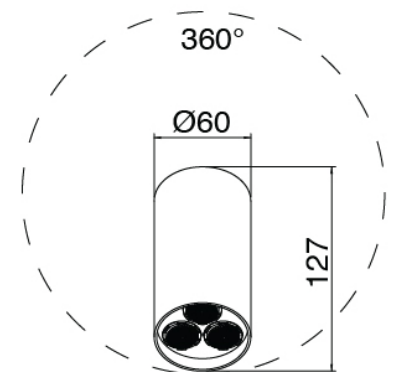

Q316 - Duschkopf SPOT mit Brause

Codice kit: 3400 DDI-090

Duschkopf SPOT (Q.ty 2) Brause und Einbaumischer – 2 Ausgänge

Componenti

Kopfbrause

Cod: 3400SO01A00

Wandkopfbrause SPOT - verstellbar

Rohteil

Cod: 3300B401A01

UP-Duschmischer mit Umsteller mit Handbrause -
UP-Teil

Einhandmischer mit Handbrause

Cod: 3305A401AA1

UP-Duschmischer mit Umsteller mit Handbrause -
Ohne plackette - AP-Teil

Griff

Cod: 3400MA02A00
HANDLE MA02 Griff für UP-Teile

Griff

Cod: 3400MA04A00
HANDLE MA04 Griff für 2-Wege Umsteller ohne
Absperrung

Finiture disponibili:

finiture speciali su richiesta salvo quantitativi minimi di ordine garantiti

image not found or type unknown <http://zazzeri.teseecom.net/wp-content/uploads/2017/06/ASAS.jpg>