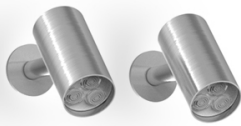

image not found or type unknown http://zazzeri.itesecom.net/de/wp-content/uploads/2017/04/b3daf2_357a

Q316 - Duschkopf SPOT mit Brause

Codice kit: 3400 DDI-090

Duschkopf SPOT (Q.ty 2) Brause und Einbaumischer – 2 Ausgänge

Componenti

Kopfbrause

Cod: 3400SO01A00

Wandkopfbrause SPOT - verstellbar

Rohteil

Cod: 3300B401A01

UP-Duschkischer mit Umsteller mit Handbrause -
UP-Teil

Einhandmischer mit Handbrause

Cod: 3305A401AA1

UP-Duschkischer mit Umsteller mit Handbrause -
Ohne plackette - AP-Teil

Griff

Cod: 3400MA02A00
HANDLE MA02 Griff für UP-Teile

Griff

Cod: 3400MA04A00
HANDLE MA04 Griff für 2-Wege Umsteller ohne
Absperrung