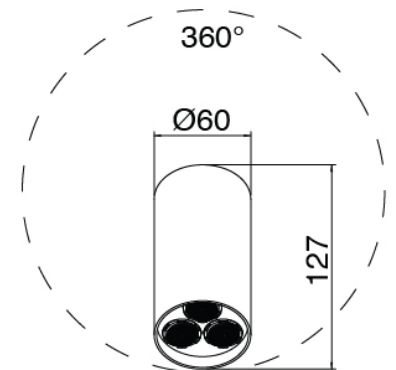

image not found or type unknown http://zazzeri.itesecom.net/de/wp-content/uploads/2017/04/b3daf2_357a

Q316 - Duschkopf SPOT mit Brause

Codice kit: 3400 DDI-090

Duschkopf SPOT (Q.ty 2) Brause und Einbaumischer – 2 Ausgänge

Componenti

Kopfbrause

Cod: 3400SO01A00

Wandkopfbrause SPOT - verstellbar

Rohteil

Cod: 3300B401A01

UP-Duschkischer mit Umsteller mit Handbrause -
UP-Teil

Einhandmischer mit Handbrause

Cod: 3305A401AA1

UP-Duschkischer mit Umsteller mit Handbrause -
Ohne plackette - AP-Teil

Griff

Cod: 3400MA02A00
HANDLE MA02 Griff für UP-Teile

Griff

Cod: 3400MA04A00
HANDLE MA04 Griff für 2-Wege Umsteller ohne
Absperrung