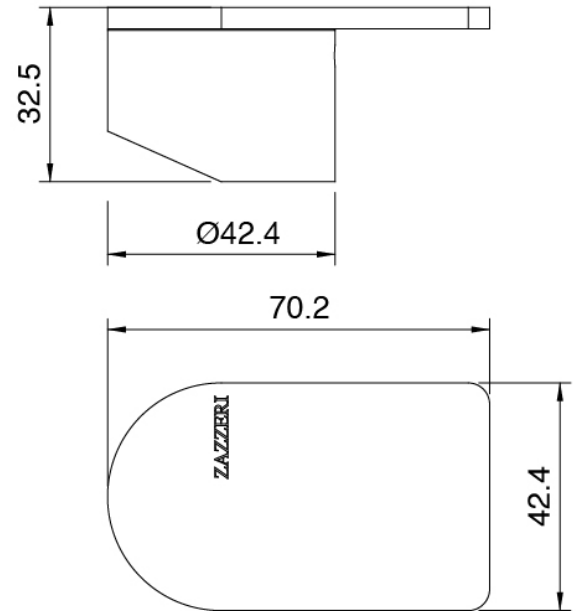

Componenti

Kopfbrause

Cod: 3400SO01A00

Wandkopfbrause SPOT - verstellbar

Rohteil

Cod: 3300B401A01

UP-Duschkischer mit Umsteller mit Handbrause -
UP-Teil

Einhandmischer mit Handbrause

Cod: 3305A401AA1

UP-Duschkischer mit Umsteller mit Handbrause -
Ohne plackette - AP-Teil

Griff

Cod: 3400MA02A00
HANDLE MA02 Griff für UP-Teile

Griff

Cod: 3400MA04A00
HANDLE MA04 Griff für 2-Wege Umsteller ohne
Absperrung