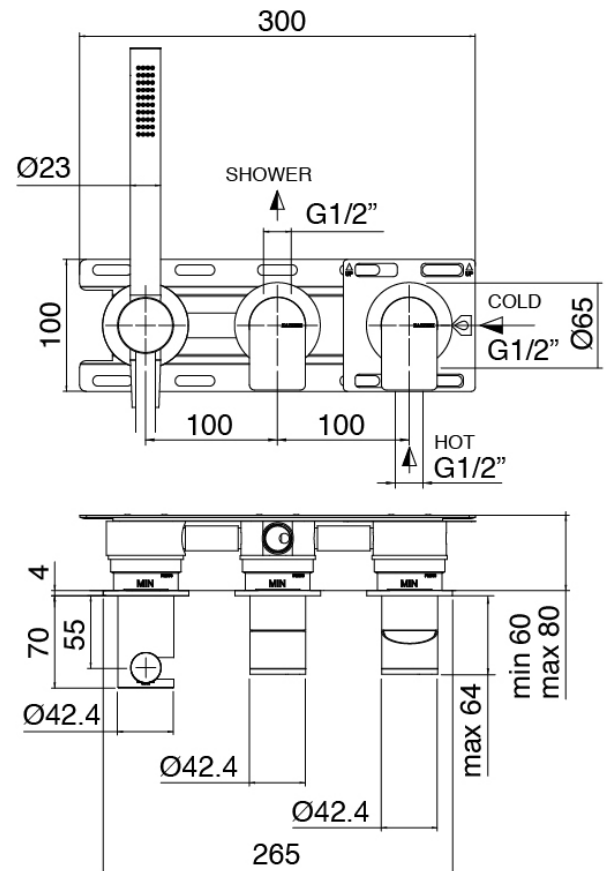

image not found or type unknown http://zazzeri.itesecom.net/de/wp-content/uploads/2017/04/b3daf2_357a

Q316 - Duschkopf SPOT mit Brause

Codice kit: 3400 DDI-090

Duschkopf SPOT (Q.ty 2) Brause und Einbaumischer – 2 Ausgänge

Componenti

Kopfbrause

Cod: 3400SO01A00

Wandkopfbrause SPOT - verstellbar

Rohteil

Cod: 3300B401A01

UP-Duschkischer mit Umsteller mit Handbrause -
UP-Teil

Einhandmischer mit Handbrause

Cod: 3305A401AA1

UP-Duschkischer mit Umsteller mit Handbrause -
Ohne plackette - AP-Teil

Griff

Cod: 3400MA02A00
HANDLE MA02 Griff für UP-Teile

Griff

Cod: 3400MA04A00
HANDLE MA04 Griff für 2-Wege Umsteller ohne
Absperrung