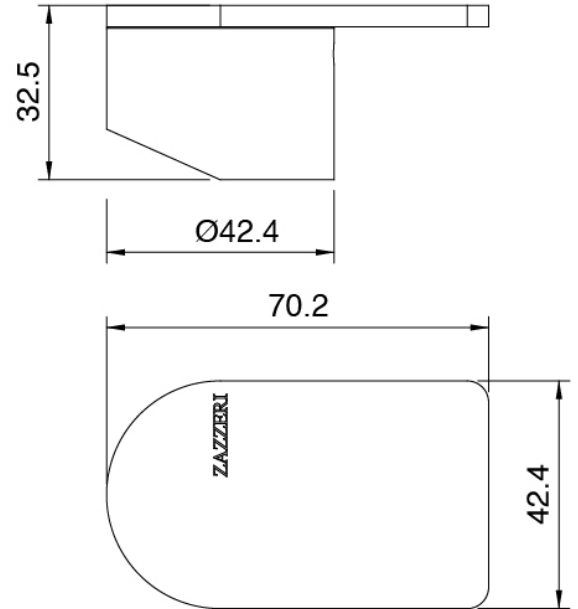

Q316 - Duschkopf SPOT mit Brause

Codice kit: 3400 DDI-090

Duschkopf SPOT (Q.ty 2) Brause und Einbaumischer – 2 Ausgänge

Componenti

Kopfbrause

Cod: 3400SO01A00

Wandkopfbrause SPOT - verstellbar

Rohteil

Cod: 3300B401A01

UP-Duschmischer mit Umsteller mit Handbrause -
UP-Teil

Einhandmischer mit Handbrause

Cod: 3305A401AA1

UP-Duschmischer mit Umsteller mit Handbrause -
Ohne plackette - AP-Teil

Griff

Cod: 3400MA02A00
HANDLE MA02 Griff für UP-Teile