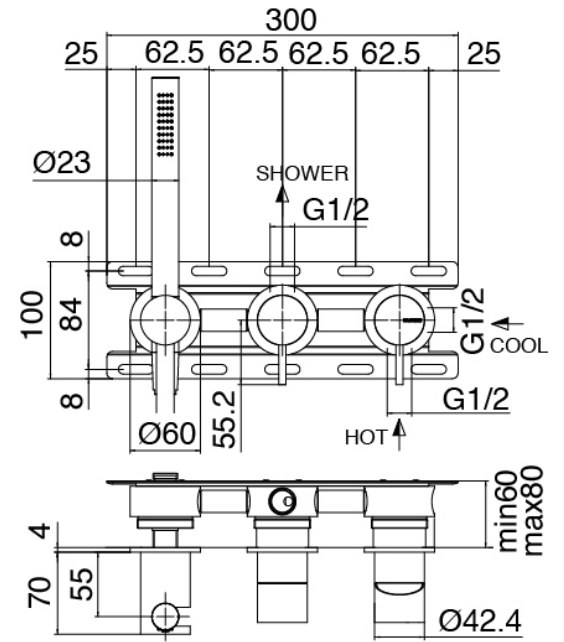

image not found or type unknown http://zazzeri.itesecom.net/de/wp-content/uploads/2017/04/b3daf2_357a

Q316 - Duschkopf SPOT mit Brause

Codice kit: 3400 DDI-090

Duschkopf SPOT (Q.ty 2) Brause und Einbaumischer – 2 Ausgänge

Componenti

Kopfbrause

Cod: 3400SO01A00

Wandkopfbrause SPOT - verstellbar

Rohteil

Cod: 3300B401A01

UP-Duschkischer mit Umsteller mit Handbrause -
UP-Teil

Einhandmischer mit Handbrause

Cod: 3305A401AA1

UP-Duschkischer mit Umsteller mit Handbrause -
Ohne plackette - AP-Teil

Griff

Cod: 3400MA02A00
HANDLE MA02 Griff für UP-Teile

Griff

Cod: 3400MA04A00
HANDLE MA04 Griff für 2-Wege Umsteller ohne
Absperrung