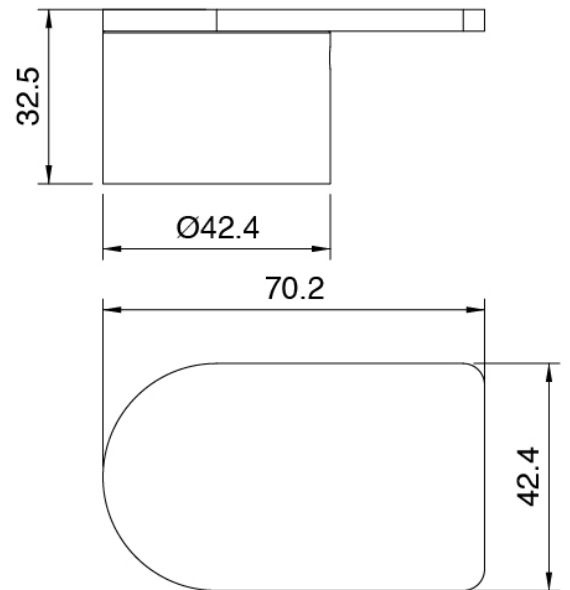

Componenti

Kopfbrause

Cod: 3400SO01A00

Wandkopfbrause SPOT - verstellbar

Rohteil

Cod: 3300B401A01

UP-Duschkischer mit Umsteller mit Handbrause -
UP-Teil

Einhandmischer mit Handbrause

Cod: 3305A401AA1

UP-Duschkischer mit Umsteller mit Handbrause -
Ohne plackette - AP-Teil

Griff

Cod: 3400MA02A00
HANDLE MA02 Griff für UP-Teile

Griff

Cod: 3400MA04A00
HANDLE MA04 Griff für 2-Wege Umsteller ohne
Absperrung