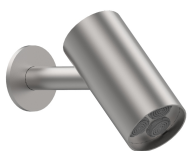

image not found or type unknown http://zazzeri.itesecom.net/de/wp-content/uploads/2017/04/b3daf2_357a

Q316 - Duschkopf SPOT mit Brause

Codice kit: 3400 DDI-090

Duschkopf SPOT (Q.ty 2) Brause und Einbaumischer – 2 Ausgänge

Componenti

Kopfbrause

Cod: 3400SO01A00

Wandkopfbrause SPOT - verstellbar

Rohteil

Cod: 3300B401A01

UP-Duschkischer mit Umsteller mit Handbrause -
UP-Teil

Einhandmischer mit Handbrause

Cod: 3305A401AA1

UP-Duschkischer mit Umsteller mit Handbrause -
Ohne plackette - AP-Teil

Griff

Cod: 3400MA02A00
HANDLE MA02 Griff für UP-Teile

Griff

Cod: 3400MA04A00
HANDLE MA04 Griff für 2-Wege Umsteller ohne
Absperrung