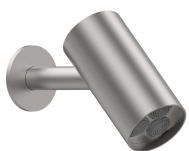

Q316 - Duschkopf SPOT mit Brause

Codice kit: 3400 DDI-090

Duschkopf SPOT (Q.ty 2) Brause und Einbaumischer – 2 Ausgänge

Componenti

Kopfbrause

Cod: 3400SO01A00

Wandkopfbrause SPOT - verstellbar

Rohteil

Cod: 3300B401A01

UP-Duschmischer mit Umsteller mit Handbrause -
UP-Teil

Einhandmischer mit Handbrause

Cod: 3305A401AA1

UP-Duschmischer mit Umsteller mit Handbrause -
Ohne plackette - AP-Teil

Griff

Cod: 3400MA02A00
HANDLE MA02 Griff für UP-Teile

Griff

Cod: 3400MA04A00
HANDLE MA04 Griff für 2-Wege Umsteller ohne
Absperrung

Finiture disponibili:

finiture speciali su richiesta salvo quantitativi minimi di ordine garantiti

image not found or type unknown <http://zazzeri.teseecom.net/wp-content/uploads/2017/06/ASAS.jpg>