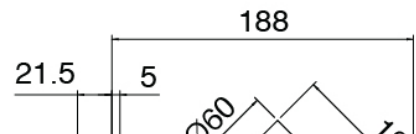

image not found or type unknown http://zazzeri.itesecom.net/de/wp-content/uploads/2017/04/b3daf2_357a

Q316 - Duschkopf SPOT mit Brause

Codice kit: 3400 DDI-090

Duschkopf SPOT (Q.ty 2) Brause und Einbaumischer – 2 Ausgänge

Componenti

Kopfbrause

Cod: 3400SO01A00

Wandkopfbrause SPOT - verstellbar