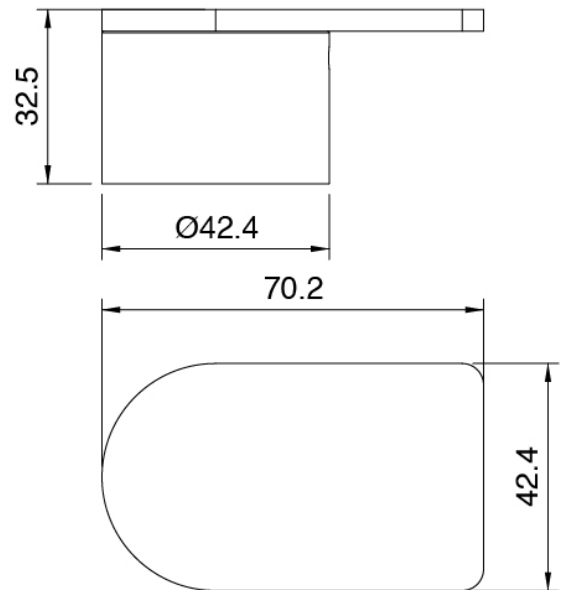

Griff

Cod: 3400MA04A00
HANDLE MA04 Griff für 2-Wege Umsteller ohne
Absperrung

Finiture disponibili:

finiture speciali su richiesta salvo quantitativi minimi di ordine garantiti

image not found or type unknown <http://zazzeri.teseecom.net/wp-content/uploads/2017/06/ASAS.jpg>

gebürstet stahl

ASAS

image not found or type unknown <http://zazzeri.teseecom.net/wp-content/uploads/2023/02/APAP.jpg>

antracite

APAP