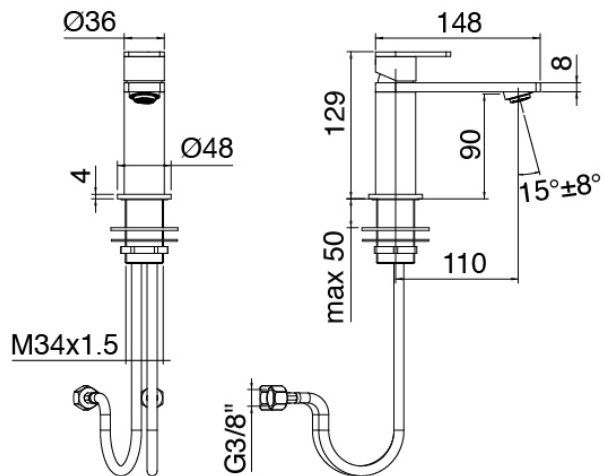

## Q316 - Bidet-Einhandbatterie

Codice kit: 3400 MBX-080

Bidet-Einhandbatterie ohne Ablauf

### Einhandmischer

Cod: 34001201A00

Bidet-Einhandbatterie ohne Ablauf L110 x H90 mm

## Griff

Cod: 3400MA01A00

HANDLE MA01 Griff für Waschtisch/Bidetmischer