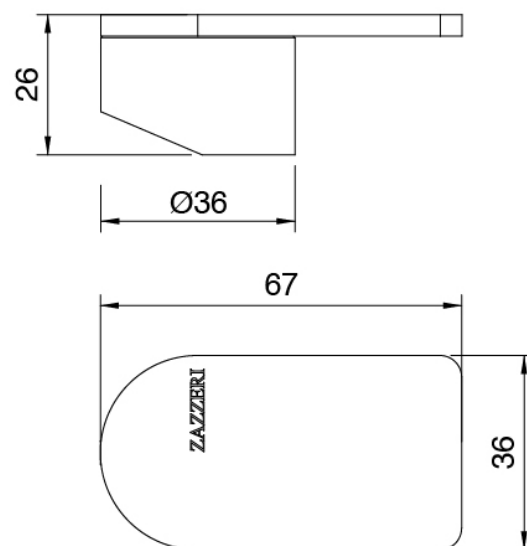

Einhandmischer

Cod: 34001201A00

Bidet-Einhandbatterie ohne Ablauf L110 x H90 mm

Griff

Cod: 3400MA01A00
HANDLE MA01 Griff für Waschtisch/Bidetmischer

Finiture disponibili:

finiture speciali su richiesta salvo quantitativi minimi di ordine garantiti