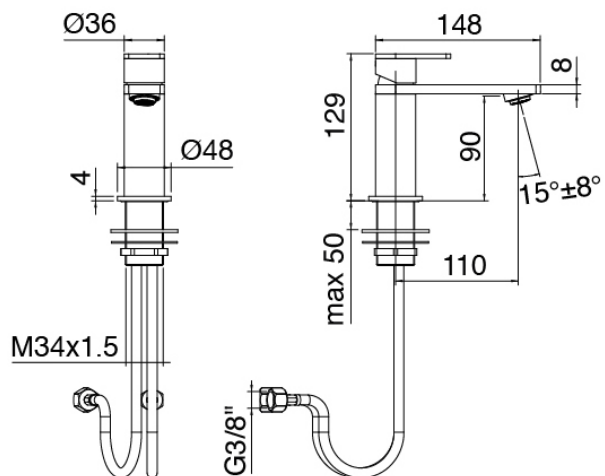

image not found or type unknown http://zazzeri.tesa.com.net/de/wp-content/uploads/2017/04/b3daf2_357a447007

Q316 - Bidet-Einhandbatterie

Codice kit: 3400 MBX-080

Bidet-Einhandbatterie ohne Ablauf

Componenti

Einhandmischer

Cod: 34001201A00

Bidet-Einhandbatterie ohne Ablauf L110 x H90 mm

Griff

Cod: 3400MA01A00
HANDLE MA01 Griff für Waschtisch/Bidetmischer

Finiture disponibili:

finiture speciali su richiesta salvo quantitativi minimi di ordine garantiti