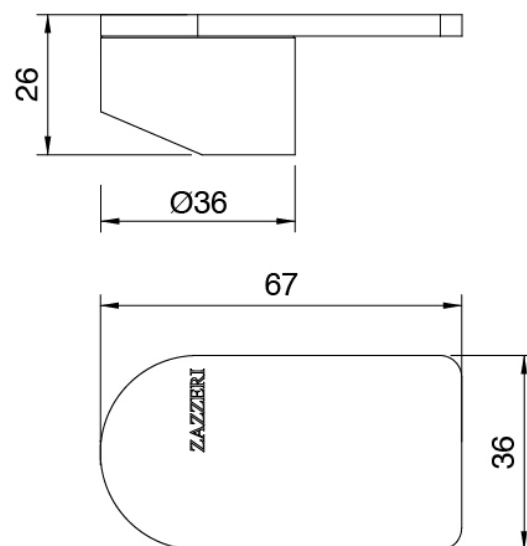

Griff

Cod: 3400MA01A00

HANDLE MA01 Griff für Waschtisch/Bidetmischer

Finiture disponibili:

finiture speciali su richiesta salvo quantitativi minimi di ordine garantiti

geburstet stahl

ASAS

antracite

APAP

bronzorame

BPBP

carbon

KPKP

rame

RPRP