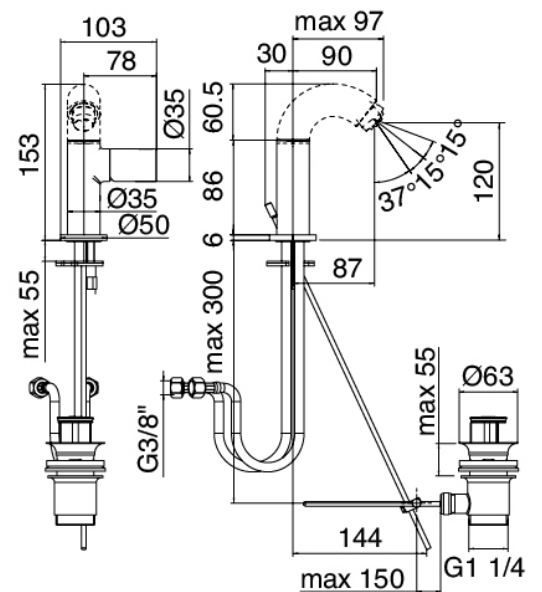

Modern - Bidet-Einhandbatterie

Codice kit: 2100 MLX-060

Bidet-Einhandbatterie mit Ablauf

Componenti

Einlauf Pop

Cod: 2100CL03A00

Auslauf für Bidet - Messng

Einhandmischer

Cod: 2100A201A00

Bidet/Waschtischbatterie mit Ablauf- ohne Auslauf

Finiture disponibili:

finiture speciali su richiesta salvo quantitativi minimi di ordine garantiti

cromo

CRCR

acciaio spazzolato

ASAS