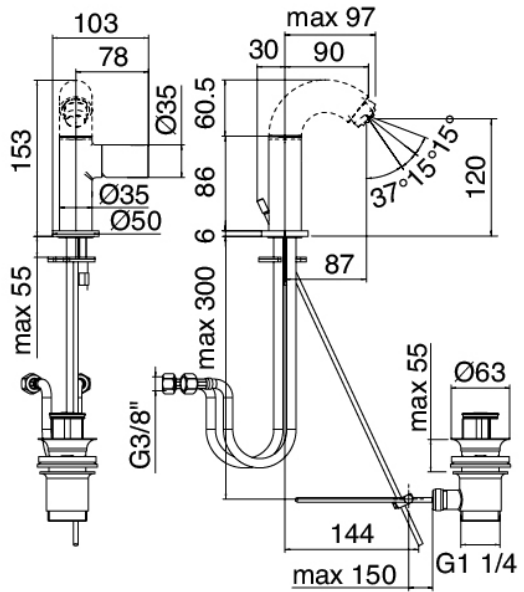

Modern - Waschtisch-Einhandbatterie

Codice kit: 2100 MLX-040
 Waschtisch-Einhandbatterie mit Ablauf

Componenti

Einlauf Pop

Cod: 2100CL01A00
 Auslauf für Waschtischbatterie - Messing

Einhandmischer

Cod: 2100A201A00
 Bidet/Waschtischbatterie mit Ablauf- ohne Auslauf