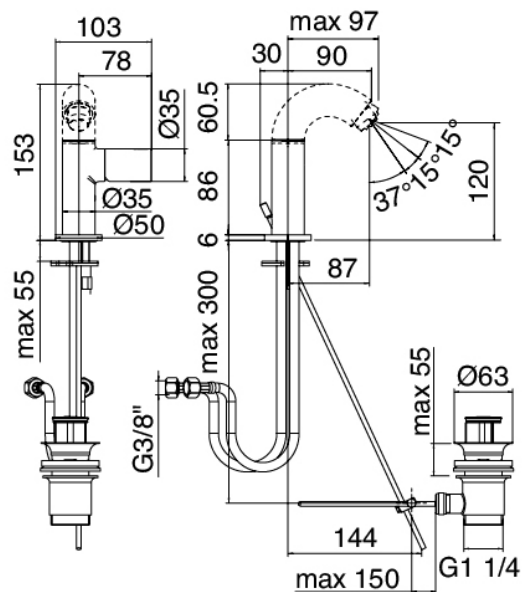

Componenti

Einlauf Pop

Cod: 2100CL01A00

Auslauf für Waschtischbatterie - Messing

Einhandmischer

Cod: 2100A201A00

Bidet/Waschtischbatterie mit Ablauf- ohne Auslauf

Finiture disponibili: