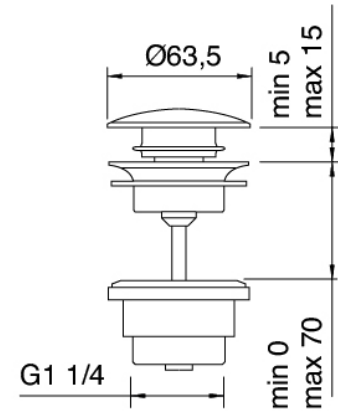

Modern - Waschtisch-Einhandbatterie

Codice kit: 2100 MLX-030

Waschtisch-Einhandbatterie mit Ablauf

Componenti

Einlauf Pop

Cod: 2100CL01A00

Auslauf für Waschtischbatterie - Messing

Einhandmischer

Cod: 2100A099A00

Waschtischbatterie ohne Ablauf- ohne Auslauf

Druck-Exzenterstopfen

Cod: 2900K302A00
Abfluss mit Druckknopf

Finiture disponibili:

finiture speciali su richiesta salvo quantitativi minimi di ordine garantiti