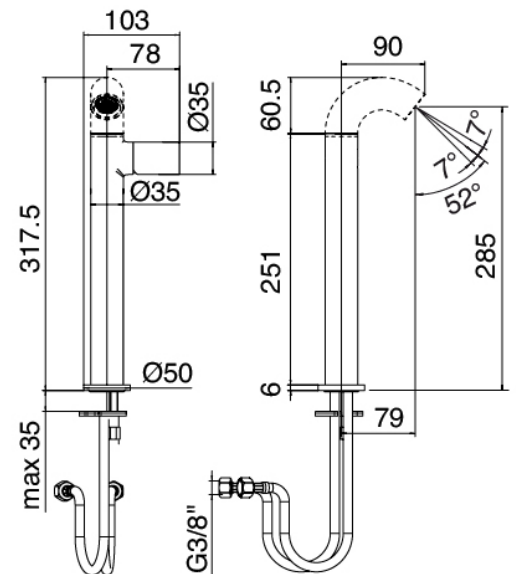

Modern - Waschtisch-Einhandbatterie

Codice kit: 2100 MLX-030

Waschtisch-Einhandbatterie mit Ablauf

Componenti

Einlauf Pop

Cod: 2100CL01A00

Auslauf für Waschtischbatterie - Messing

Einhandmischer

Cod: 2100A099A00

Waschtischbatterie ohne Ablauf- ohne Auslauf

Druck-Exzenterstopfen

Cod: 2900K302A00
Abfluss mit Druckknopf

Finiture disponibili:

finiture speciali su richiesta salvo quantitativi minimi di ordine garantiti