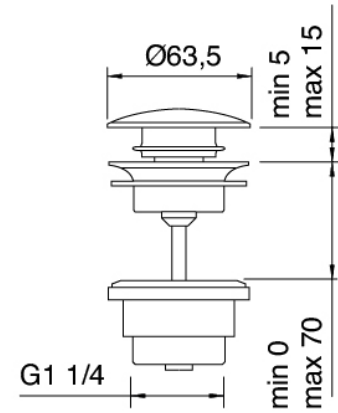

Cod: 2100A106A00

Waschtischbatterie ohne Ablauf- ohne Auslauf

Druck-Exzenterstopfen

Cod: 2900K302A00
Abfluss mit Druckknopf

Finiture disponibili:

finiture speciali su richiesta salvo quantitativi minimi di ordine garantiti