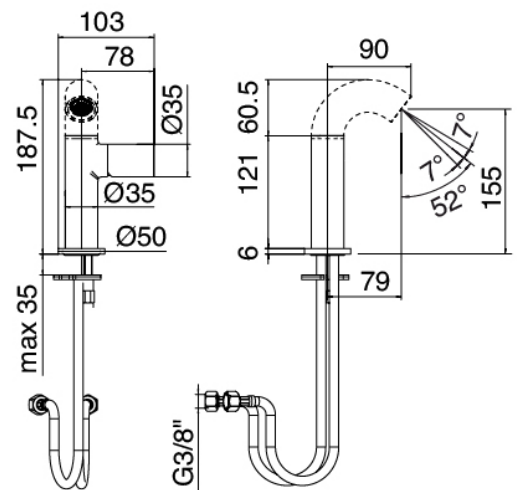

Modern - Waschtisch-Einhandbatterie

Codice kit: 2100 MLX-020

Waschtisch-Einhandbatterie mit Ablauf

Componenti

Einlauf Pop

Cod: 2100CL01A00

Auslauf für Waschtischbatterie - Messing

Einhandmischer

Cod: 2100A106A00

Waschtischbatterie ohne Ablauf- ohne Auslauf

Druck-Exzenterstopfen

Cod: 2900K302A00

Abfluss mit Druckknopf

Finiture disponibili:

finiture speciali su richiesta salvo quantitativi minimi di ordine garantiti