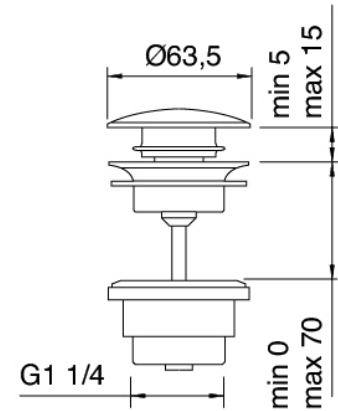

Cod: 2100A106A00

Waschtischbatterie ohne Ablauf- ohne Auslauf

Druck-Exzenterstopfen

Cod: 2900K302A00

Abfluss mit Druckknopf

Finiture disponibili:

finiture speciali su richiesta salvo quantitativi minimi di ordine garantiti