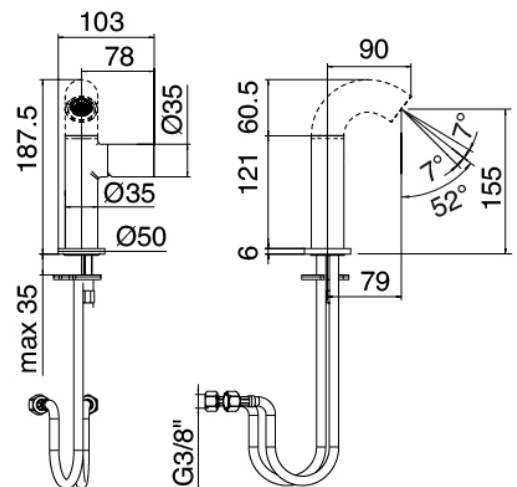

Modern - Waschtisch-Einhandbatterie

Codice kit: 2100 MLX-020

Waschtisch-Einhandbatterie mit Ablauf

Componenti

Einlauf Pop

Cod: 2100CL01A00

Auslauf für Waschtischbatterie - Messing

Einhandmischer

Cod: 2100A106A00

Waschtischbatterie ohne Ablauf- ohne Auslauf

Druck-Exzenterstopfen

Cod: 2900K302A00
Abfluss mit Druckknopf

Finiture disponibili:

finiture speciali su richiesta salvo quantitativi minimi di ordine garantiti