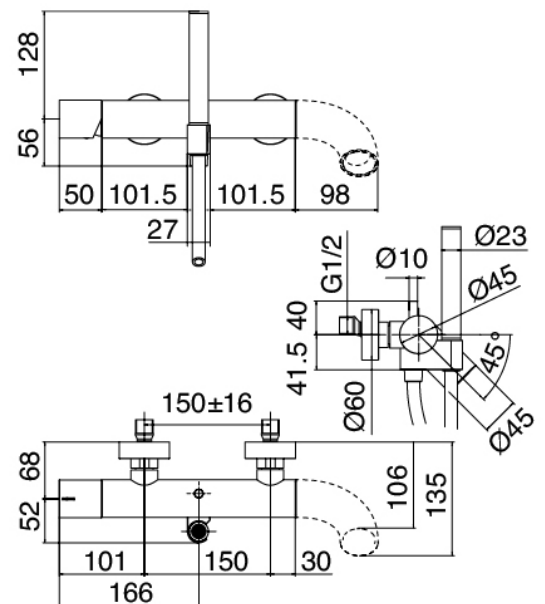

Mischereinheit mit Einlauf

Cod: 2100A400A00

UP-Wannensbatterie - ohne Auslauf