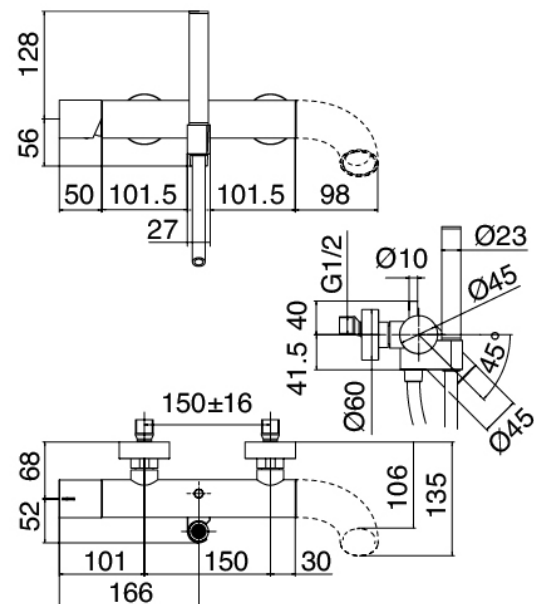

Componenti

Einlauf Pop

Cod: 2100CL07A00

Auslauf für Wannensatterie/Kaskade-Messing

Mischereinheit mit Einlauf

Cod: 2100A400A00

UP-Wannensatterie - ohne Auslauf

Finiture disponibili: