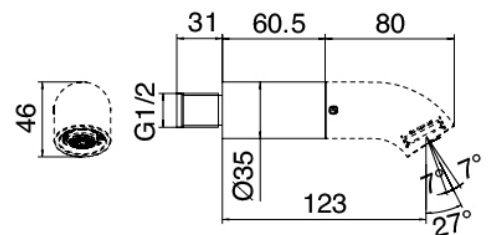

Modern - Duscharm mit Duschkopf, Brause

Codice kit: 6900 TDI-120

Duscharm mit Duschkopf, Brause und Einbaumischer – 2 Ausgänge

Componenti

Kopfbrause Wandmontage

Cod: 2100BR01A00

Aslauf für Waschtisch und Dusche 60 mm - ohne Auslauf

Einlauf Pop

Cod: 2100CL08A00

Aslauf fur Dusche - Messing

Rohteil

Cod: 2900T401A00

2- Wege AP - Thermostatmischer - UP-Teile

Thermostatmischer

Cod: 6900T401AA0

2- Wege AP - Thermostatmischer - AP-Teil

Standalone-Handbrause

Cod: 21000414A00

Duschgarnitur mit Wandanschluss

Finiture disponibili:

finiture speciali su richiesta salvo quantitativi minimi di ordine garantiti