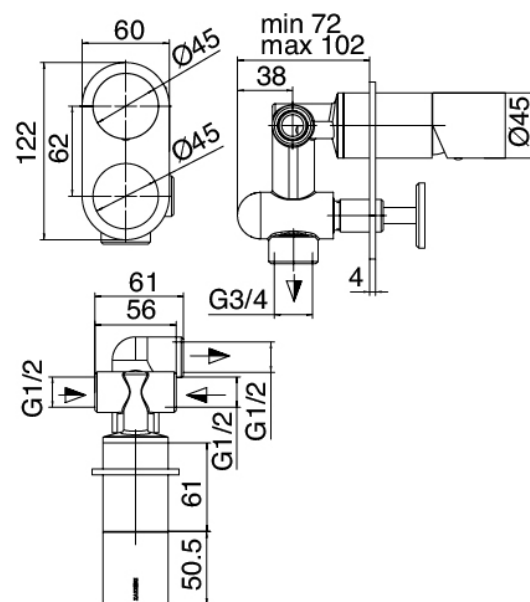

Modern - Duscharm mit Duschkopf, Brause

Codice kit: 2100 DDI-090

Duscharm mit Duschkopf, Brause und Einbaumischer – 2 Ausgänge

Componenti

Kopfbrause Wandmontage

Cod: 2100BR01A00

Aslauf für Waschtisch und Dusche 60 mm - ohne Auslauf

Standalone-Handbrause

Cod: 21000414A00

Duschgarnitur mit Wandanschluss

Einlauf Pop

Cod: 2100CL08A00

Aslauf für Dusche - Messing

Einhandmischer

Cod: 2100A401A00

UP-Duschmischer mit Umsteller - AP-Teil

Rohteil

Cod: 2100B401A00

UP-Duschmischer mit Umsteller - UP-Teil

Finiture disponibili:

finiture speciali su richiesta salvo quantitativi minimi di ordine garantiti

cromo