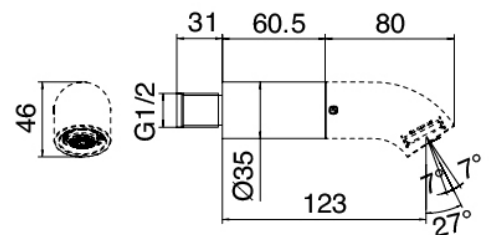

Modern - Duscharm mit Duschkopf, Brause

Codice kit: 2100 DDI-090

Duscharm mit Duschkopf, Brause und Einbaumischer – 2 Ausgänge

Componenti

Kopfbrause Wandmontage

Cod: 2100BR01A00

Aslauf für Waschtisch und Dusche 60 mm - ohne Auslauf

UP-Duschmischer mit Umsteller - AP-Teil

Rohteil

Cod: 2100B401A00

UP-Duschmischer mit Umsteller - UP-Teil

Finiture disponibili:

finiture speciali su richiesta salvo quantitativi minimi di ordine garantiti

cromo