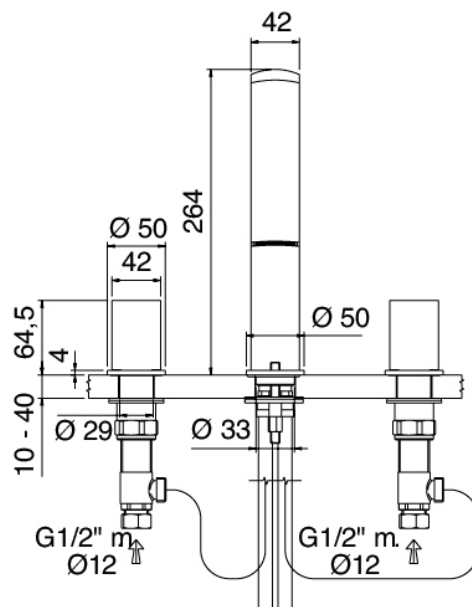

Modern - Traditioneller Waschtischarmatur

Codice kit: 3900 BLX-010

Traditioneller 3-Loch Waschtischarmatur mit Ablauf

Componenti

Einhandmischer

Cod: 39000100A00

Dreiloch - Waschtischbatterie

Druck-Exzenterstopfen

Cod: 3900K302A00

Quadratabfluss mit Druckknopf

Finiture disponibili:

finiture speciali su richiesta salvo quantitativi minimi di ordine garantiti

cromo

CRCR