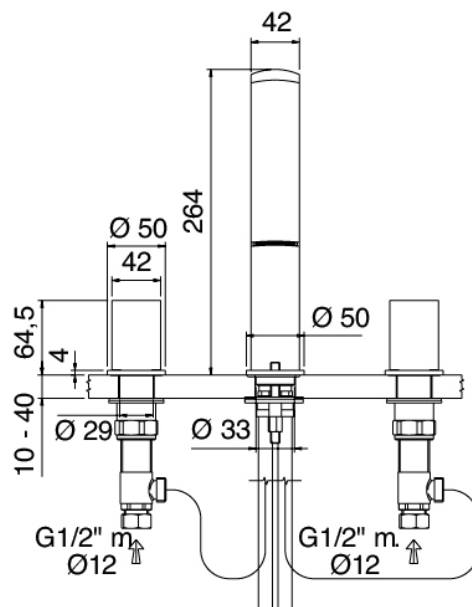

image not found or type unknown http://zazzeri.tesa.com.net/de/wp-content/uploads/2017/04/b3daf2_357a447007

Modern - Traditioneller Waschtischarmatur

Codice kit: 3900 BLX-010

Traditioneller 3-Loch Waschtischarmatur mit Ablauf

Componenti

Einhandmischer

Cod: 39000100A00

Dreiloch - Waschtischbatterie

Druck-Exzenterstopfen

Cod: 3900K302A00

Quadratabfluss mit Druckknopf

Finiture disponibili: