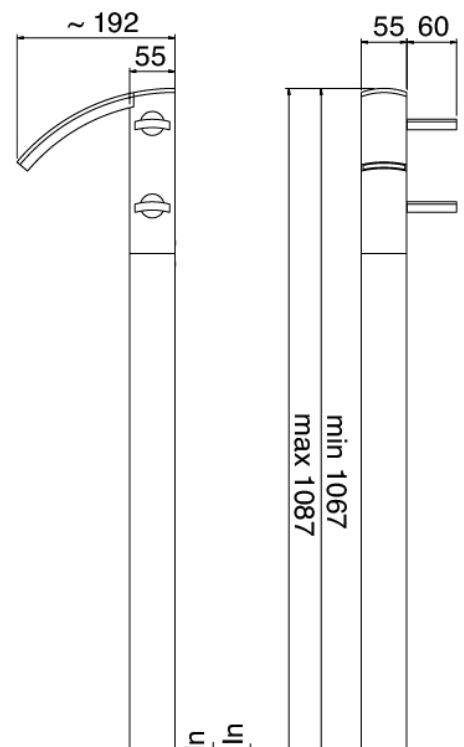

Modern - Einlauf Waschbecken Zylindermontage

Codice kit: 3900 BLT-030

Einlauf Waschbecken Zylindermontage mit Ablauf

Componenti

Einhandmischer

Cod: 3900T100A00

Waschbecken Zylindermontage

Druck-Exzenterstopfen

Cod: 3900K302A00

Quadratabfluss mit Druckknopf

Finiture disponibili:

finiture speciali su richiesta salvo quantitativi minimi di ordine garantiti

cromo

CRCR