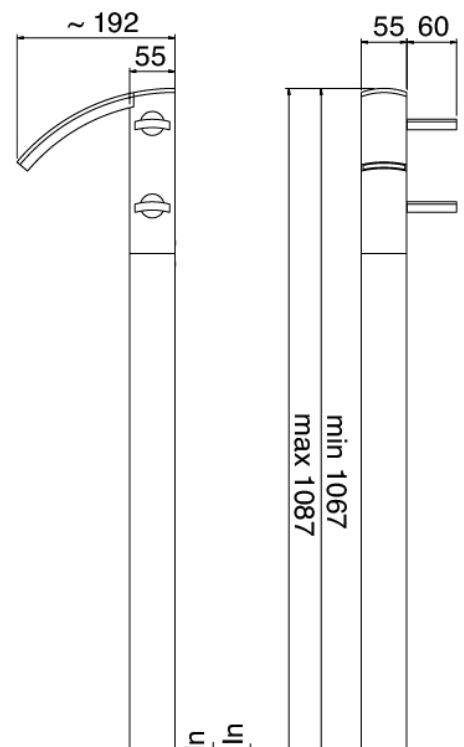

## Modern - Einlauf Waschbecken Zylindermontage

Codice kit: 3900 BLT-030

Einlauf Waschbecken Zylindermontage mit Ablauf

### Einhandmischer

Cod: 3900T100A00

Waschbecken Zylindermontage

## **Druck-Exzenterstopfen**

---

Cod: 3900K302A00

Quadratabfluss mit Druckknopf