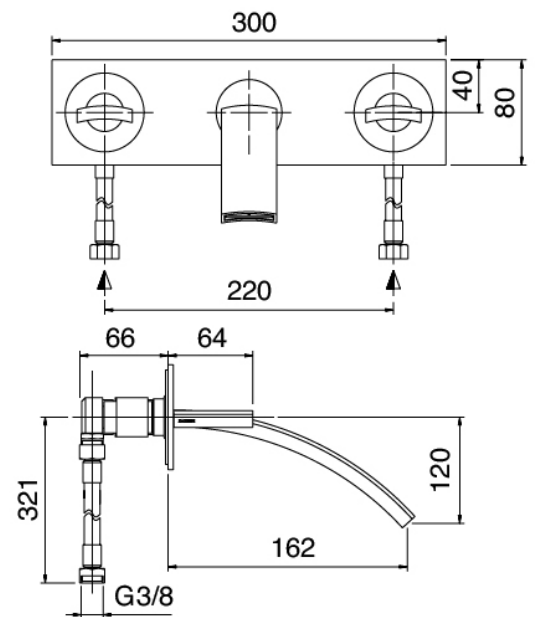

Modern - Traditionelle Armaturen mit integriertem Waschbecken

Codice kit: 3900 BLI-020

Traditionelle Armaturen mit integriertem Waschbecken mit Abfluss

Componenti

Armaturen

Cod: 3900C113A00

Waschtischbatterie UP-Montage - AP-Teil

Rohteil

Cod: 3900AL01A00

Waschtischbatterie UP-Montage - UP-Teil

Druck-Exzenterstopfen

Cod: 3900K302A00

Quadratabfluss mit Druckknopf

Finiture disponibili:

finiture speciali su richiesta salvo quantitativi minimi di ordine garantiti