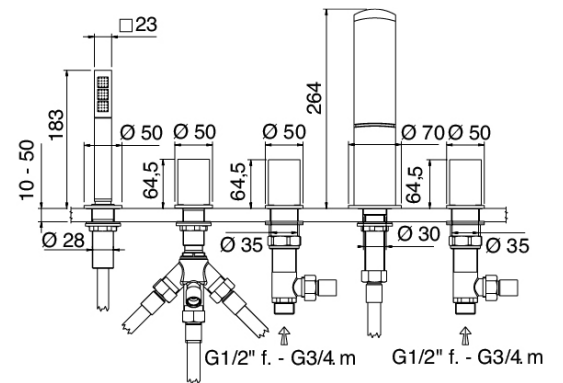

Modern - Klassische Wannenrand-Funflochbatterie

Codice kit: 3900 BVX-060

Klassische Wannenrand-Funflochbatterie – 2 Ausgänge

Componenti

Armaturen mit Handbrause

Cod: 3900N399A00

Wannenrand-Funflochbatterie

Finiture disponibili: