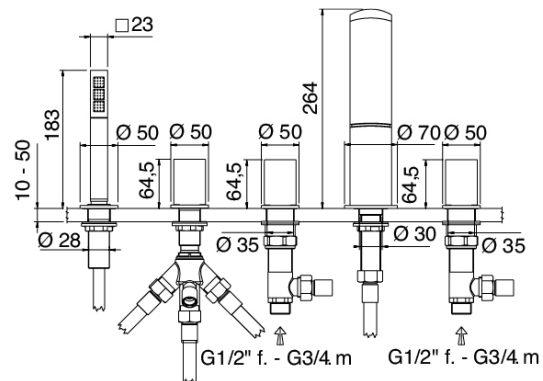

## Modern - Klassische Wannenrand-Funflochatterie

Codice kit: 3900 BVX-060

Klassische Wannenrand-Funflochatterie – 2 Ausgänge

## Componenti

## Armaturen mit Handbrause

Cod: 3900N399A00

Wannenrand-Funflochatterie