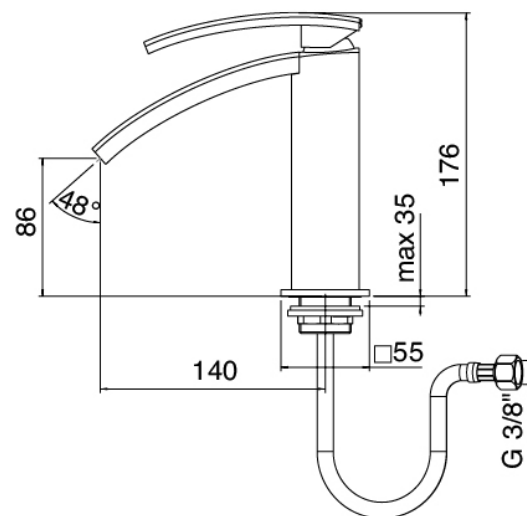

Modern - Waschtisch-Einhandbatterie

Codice kit: 3901 MLX-010

Waschtisch-Einhandbatterie mit Ablauf

Componenti

Einhandmischer

Cod: 39011100A00

Waschtisch-Einhandbatterie

Druck-Exzenterstopfen

Cod: 3900K302A00

Quadratabfluss mit Druckknopf

Finiture disponibili:

finiture speciali su richiesta salvo quantitativi minimi di ordine garantiti

cromo

CRCR