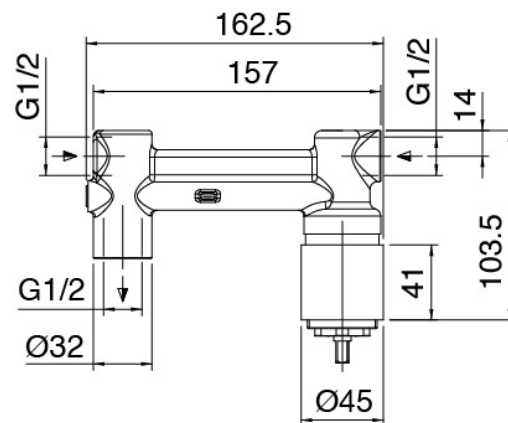

### **Einhandmischer**

---

Cod: 3901A113A00

UP-montiert Wand-Waschtischbatterie mit Platte

## Rohteil

Cod: 2900B113A00

UP-montiert Wand-Waschtischbatterie - UP-Teil