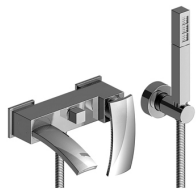

## Modern - Wandmontierte Badewannenset

Codice kit: 3901 EVP-040

Wandmontierter Wannenset – 2 Ausgänge

### Mischereinheit mit Einlauf

Cod: 39011400A00

Wannen-Einhandbatterie