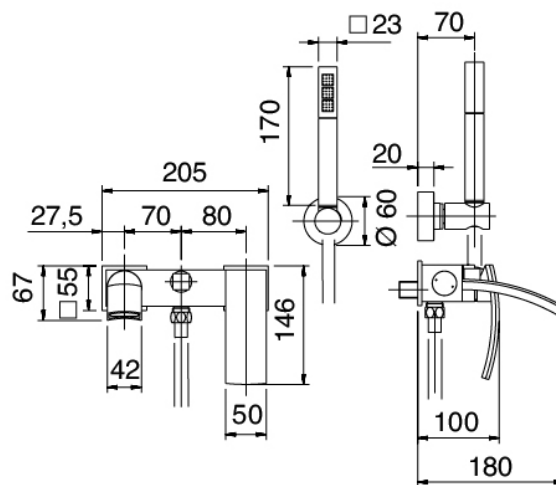

## Modern - Wandmontierte Badewannenset

Codice kit: 3901 EVP-040

Wandmontierter Wannenset – 2 Ausgänge

## Componenti

### Mischereinheit mit Einlauf

Cod: 39011400A00

Wannen-Einhandbatterie