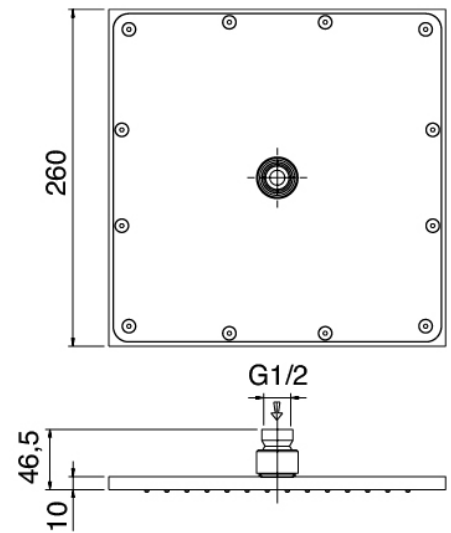

Componenti

Kopfbrause Wandmontage

Cod: 3900BR01A00

Brausearm - Moon

Standalone-Handbrause

Cod: 39000414A00
Komplette Duschgarnitur

Einhandmischer

Cod: 3901B401A00
UP-Duschkmischer mit Umsteller - AP-Teil

Rohteil

Cod: 2900A401A00
UP-Duschkmischer mit Umsteller - UP-Teil

Befestigungsplatte

Cod: 2900B108A00

Brausearm-Befestigungsplatte für Decken-
Wandmontage

Kopfbrause

Cod: 2900SO05A00

Quadratantikkopfbrause 260 X 260mm -
UEBERPRUEFBAR