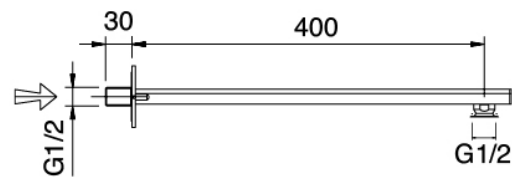

image not found or type unknown http://zazzeri.tesa.com.net/de/wp-content/uploads/2017/04/b3daf2_357a447007

Modern - Duscharm mit Duschkopf, Brause

Codice kit: 3901 DDI-060

Duscharm mit Duschkopf, Brause und Einbaumischer – 2 Ausgänge

Componenti

Kopfbrause Wandmontage

Cod: 3900BR01A00

Brausearm - Moon

Standalone-Handbrause

Cod: 39000414A00
Komplette Duschgarnitur

Einhandmischer

Cod: 3901B401A00
UP-Duschkmischer mit Umsteller - AP-Teil

Rohteil

Cod: 2900A401A00
UP-Duschkmischer mit Umsteller - UP-Teil

Befestigungsplatte

Cod: 2900B108A00

Brausearm-Befestigungsplatte für Decken-
Wandmontage

Kopfbrause

Cod: 2900SO05A00

Quadratantikkopfbrause 260 X 260mm -
UEBERPRUEFBAR