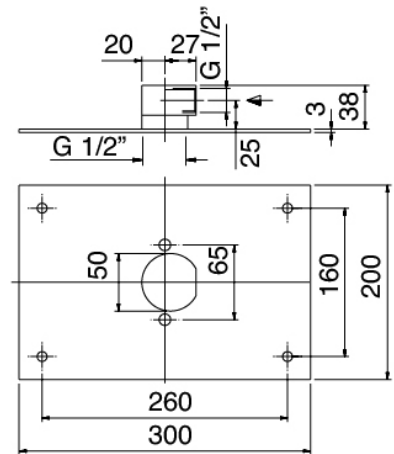

Rohteil

Cod: 2900A401A00
UP-Duschkmischer mit Umsteller - UP-Teil

Befestigungsplatte

Cod: 2900B108A00

Brausearm-Befestigungsplatte für Decken-
Wandmontage

Kopfbrause

Cod: 2900SO05A00

Quadratantikkopfbrause 260 X 260mm -
UEBERPRUEFBAR