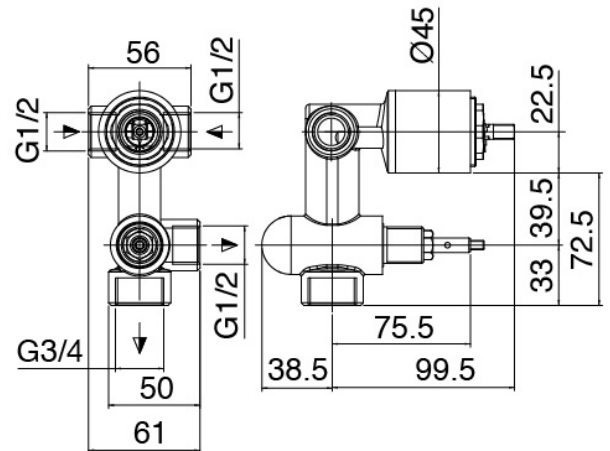

image not found or type unknown http://zazzeri.tesa.com.net/de/wp-content/uploads/2017/04/b3daf2_357a447007

Modern - Duscharm mit Duschkopf, Brause

Codice kit: 3901 DDI-060

Duscharm mit Duschkopf, Brause und Einbaumischer – 2 Ausgänge

Componenti

Kopfbrause Wandmontage

Cod: 3900BR01A00

Brausearm - Moon

Standalone-Handbrause

Cod: 39000414A00
Komplette Duschgarnitur

Einhandmischer

Cod: 3901B401A00
UP-Duschkmischer mit Umsteller - AP-Teil

Rohteil

Cod: 2900A401A00
UP-Duschkmischer mit Umsteller - UP-Teil

Befestigungsplatte

Cod: 2900B108A00

Brausearm-Befestigungsplatte für Decken-
Wandmontage

Kopfbrause

Cod: 2900SO05A00

Quadratantikkopfbrause 260 X 260mm -
UEBERPRUEFBAR