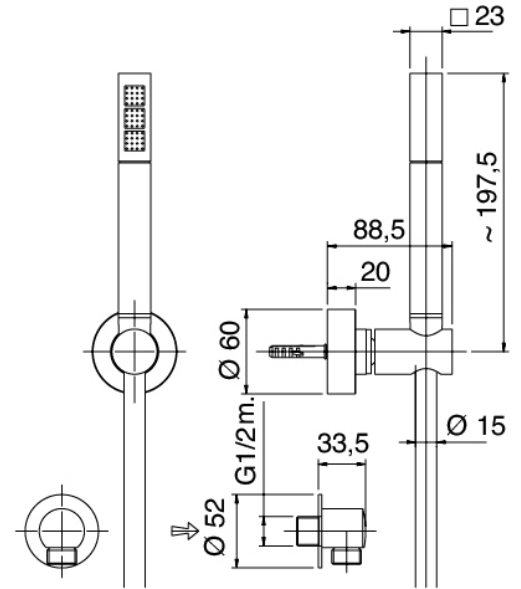

image not found or type unknown http://zazzeri.tesa.com.net/de/wp-content/uploads/2017/04/b3daf2_357a447007

Modern - Duscharm mit Duschkopf, Brause

Codice kit: 3901 DDI-060

Duscharm mit Duschkopf, Brause und Einbaumischer – 2 Ausgänge

Componenti

Kopfbrause Wandmontage

Cod: 3900BR01A00

Brausearm - Moon

Standalone-Handbrause

Cod: 39000414A00
Komplette Duschgarnitur

Einhandmischer

Cod: 3901B401A00
UP-Duschkmischer mit Umsteller - AP-Teil

Rohteil

Cod: 2900A401A00
UP-Duschkmischer mit Umsteller - UP-Teil

Befestigungsplatte

Cod: 2900B108A00

Brausearm-Befestigungsplatte für Decken-
Wandmontage

Kopfbrause

Cod: 2900SO05A00

Quadratantikkopfbrause 260 X 260mm -
UEBERPRUEFBAR