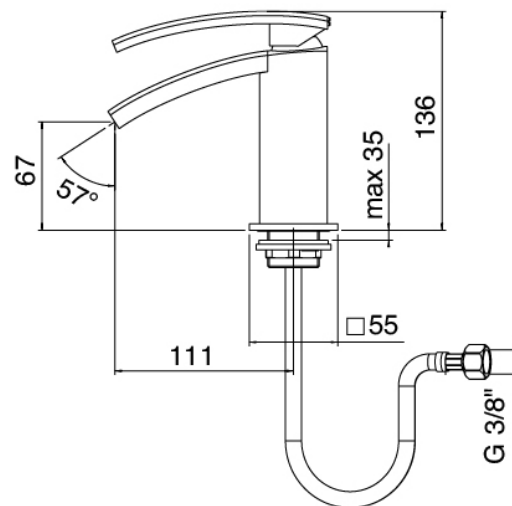

Modern - Bidet-Einhandbatterie

Codice kit: 3901 MBX-030

Bidet-Einhandbatterie mit Ablauf

Componenti

Einhandmischer

Cod: 39011201A00

Bidet-Einhandbatterie

Druck-Exzenterstopfen

Cod: 3900K302A00

Quadratabfluss mit Druckknopf

Finiture disponibili:

finiture speciali su richiesta salvo quantitativi minimi di ordine garantiti

cromo

CRCR