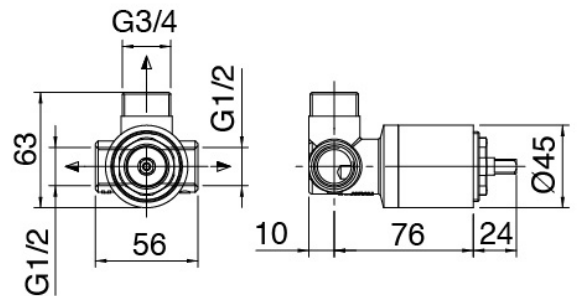

### Rohteil

Cod: 2900A402A00

UP-Duschkischer - UP-Teil

Finiture disponibili:

finiture speciali su richiesta salvo quantitativi minimi di ordine garantiti

cromo

CRCR