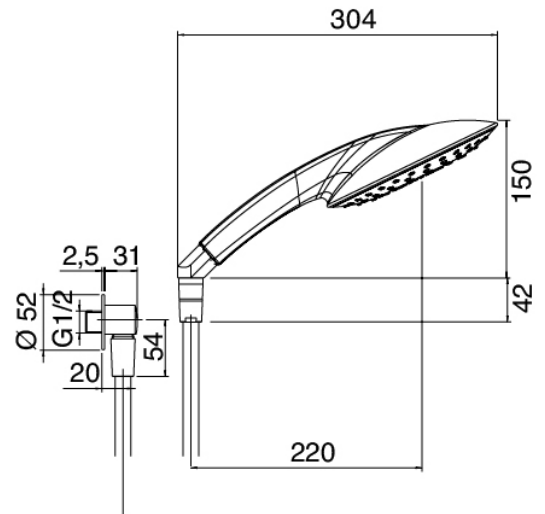

Handbrause

Cod: 3900E417A00

Multifunktionsantikalkhandbrause

Einhandmischer

Cod: 3901B402A00

UP-Duschkischer - AP-Teil