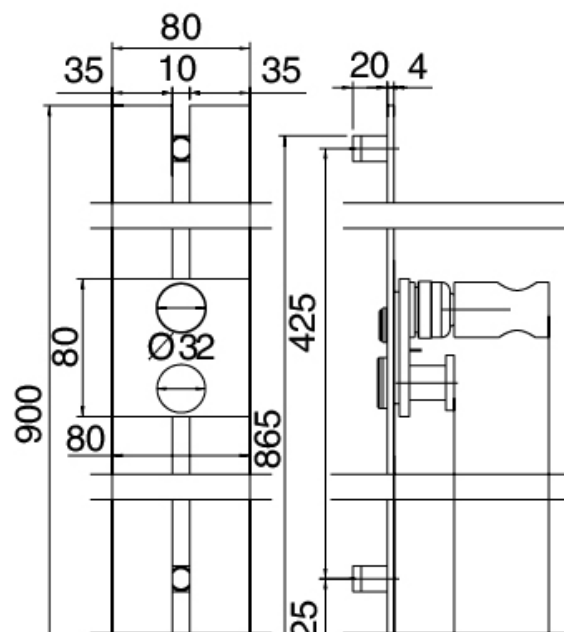

Modern - Gleitstange mit Handbrause

Codice kit: 3900 ADI-080

Gleitstange mit Handbrause und Einhebelmischer – 1 Ausgang

Componenti

Gleitstange

Cod: 3900A417A00

Gleitstange