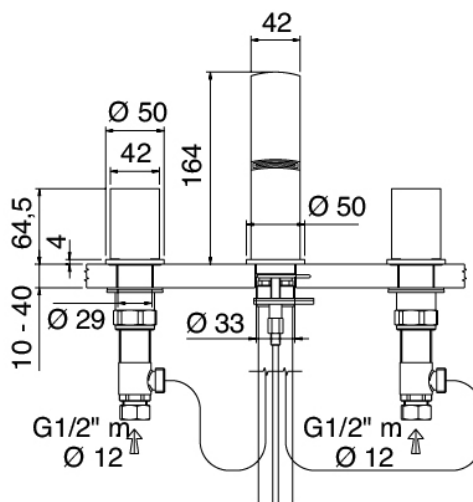

Modern - Traditionelles Wasserstrahl-Bidet

Codice kit: 3900 BBX-040

Traditionelles Bidet mit 3-Loch Wasserhähnen

Componenti

Armaturen

Cod: 39000203A00

Dreiloch - Bidetbatterie

Finiture disponibili: