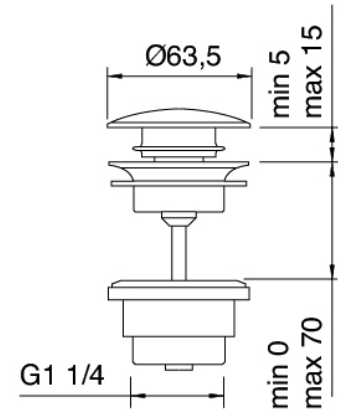

## Druck-Exzenterstopfen

Cod: 2900K302A00  
Abfluss mit Druckknopf