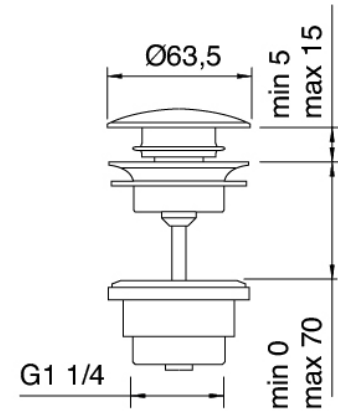

Modern - Waschtisch-Einhandbatterie

Codice kit: 6907 MLX-020

Waschtisch-Einhandbatterie mit Ablauf

Componenti

Einhandmischer

Cod: 69071099A00

Waschtisch-Einhandbatterie mit automatischem

Ablauf - L 150 x H 250mm

Druck-Exzenterstopfen

Cod: 2900K302A00
Abfluss mit Druckknopf

Finiture disponibili:

finiture speciali su richiesta salvo quantitativi minimi di ordine garantiti

chrom

CRCR

gebeurstet stahl

NFNF