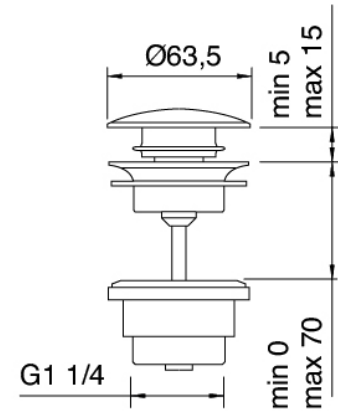

Druck-Exzenterstopfen

Cod: 2900K302A00
Abfluss mit Druckknopf

Finiture disponibili:

finiture speciali su richiesta salvo quantitativi minimi di ordine garantiti

chrom

CRCR

gebeurstet stahl

NFNF

weiss

1010

schwarz

3132