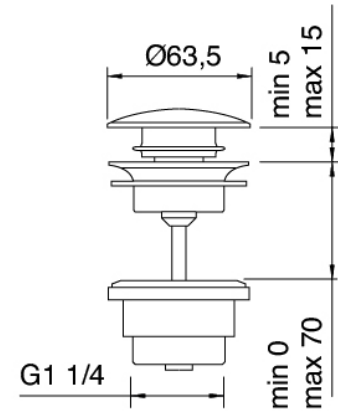

Modern - Waschtisch-Einhandbatterie

Codice kit: 6907 MLX-020

Waschtisch-Einhandbatterie mit Ablauf

Componenti

Einhandmischer

Cod: 69071099A00

Waschtisch-Einhandbatterie mit automatischem

Ablauf - L 150 x H 250mm

Druck-Exzenterstopfen

Cod: 2900K302A00
Abfluss mit Druckknopf

Finiture disponibili:

finiture speciali su richiesta salvo quantitativi minimi di ordine garantiti

chrom

CRCR

gebeurstet stahl

NFNF