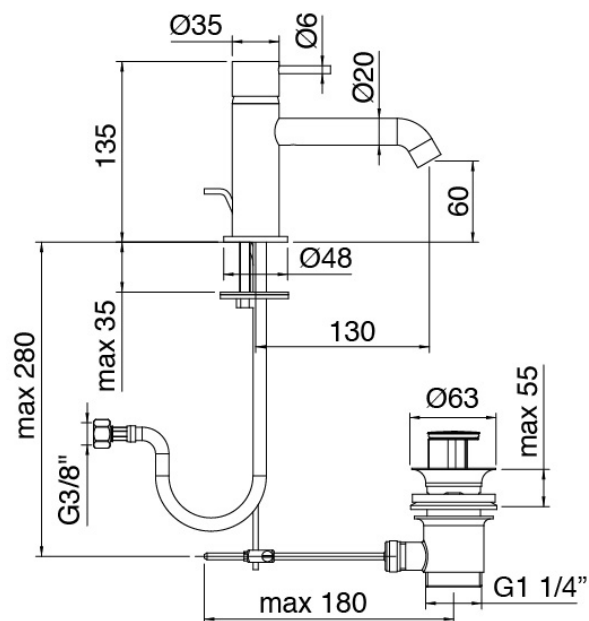

Modern - Waschtisch-Einhandbatterie

Codice kit: 6907 MLX-010

Waschtisch-Einhandbatterie mit Ablauf

Componenti

Einhandmischer

Cod: 69071100A00

Waschtisch-Einhandbatterie mit automatischem
Ablauf L130 x H60 mm

schwarz

3131