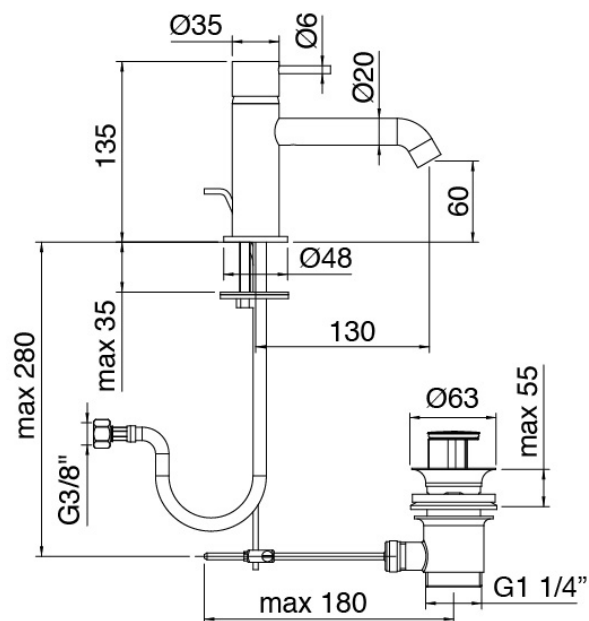

### Einhandmischer

Cod: 69071100A00

Waschtisch-Einhandbatterie mit automatischem  
Ablauf L130 x H60 mm