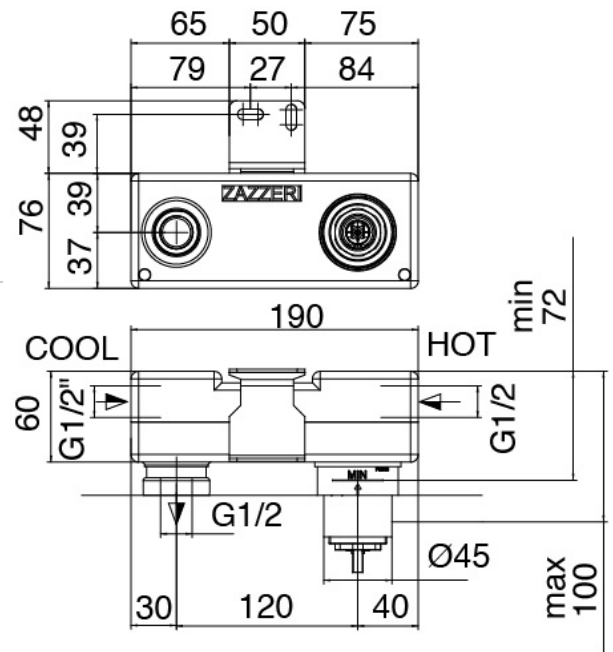

### Einhandmischer

Cod: 6907A113AZL

Waschtisch-Mischbatterie UP-Montage ohne Platte,

Einlauf 260 mm

## Rohteil

Cod: 2900B113AZ0

Partie brute mitigeur lavabo a encastrer et mitigeur bain/douche a encastrer