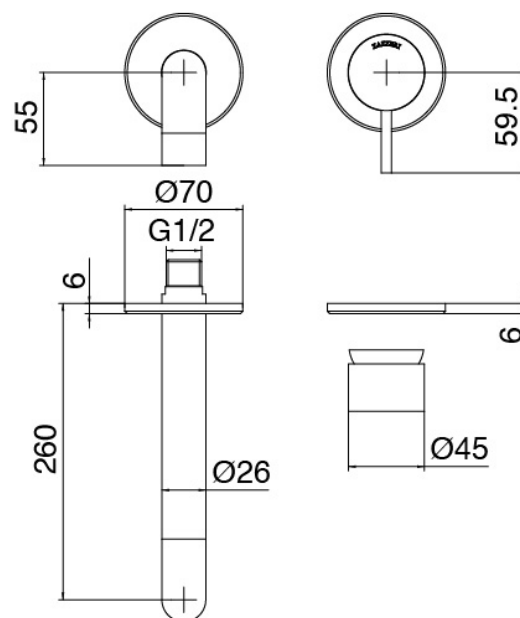

## Componenti

### Einhandmischer

Cod: 6907A113AZL

Waschtisch-Mischbatterie UP-Montage ohne Platte,

Einlauf 260 mm

## Rohteil

Cod: 2900B113AZ0

Partie brute mitigeur lavabo a encastrer et mitigeur bain/douche a encastrer