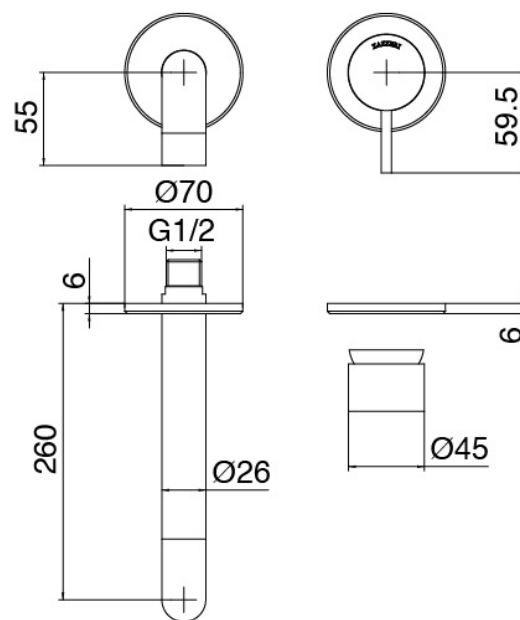

## Componenti

### Einhandmischer

Cod: 6907A113AZL

Waschtisch-Mischbatterie UP-Montage ohne Platte,

Einlauf 260 mm

## Rohteil

Cod: 2900B113AZ0

Partie brute mitigeur lavabo a encastrer et mitigeur bain/douche a encastrer