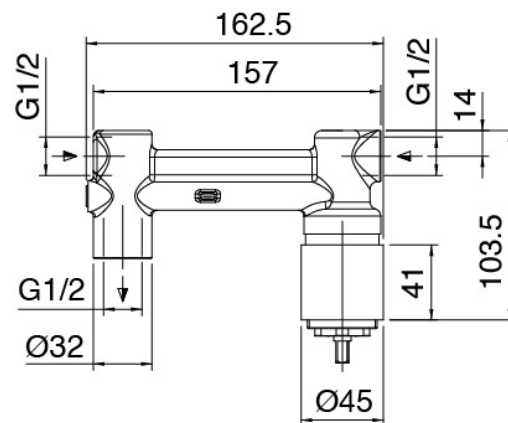

#### **Einhandmischer**

---

Cod: 6907A113A00

Sichtbare Teile für 1103 - 180mm

## Rohteil

Cod: 2900B113A00

UP-montiert Wand-Waschtischbatterie - UP-Teil