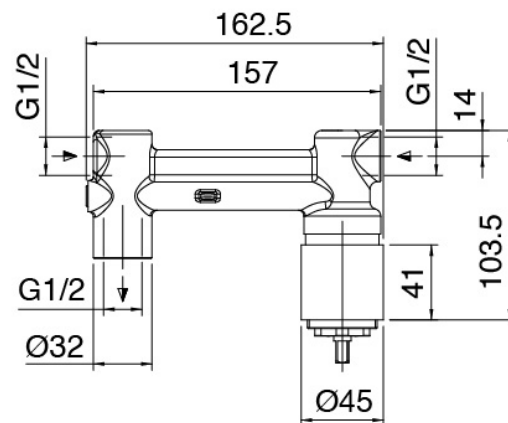

### **Einhandmischer**

---

Cod: 6907A113A00

Sichtbare Teile für 1103 - 180mm

## Rohteil

Cod: 2900B113A00

UP-montiert Wand-Waschtischbatterie - UP-Teil