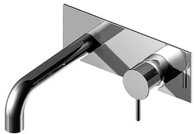

## Modern - UP-montiert Wand-Waschtischbatterie

---

Codice kit: 6907 MLI-050

UP-montiert Wand-Waschtischbatterie

### **Einhandmischer**

---

Cod: 6907A113A00

Sichtbare Teile für 1103 - 180mm

## Rohteil

Cod: 2900B113A00

UP-montiert Wand-Waschtischbatterie - UP-Teil