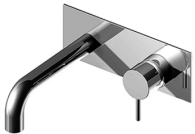

### Modern - UP-montiert Wand-Waschtischbatterie

---

Codice kit: 6907 MLI-050

UP-montiert Wand-Waschtischbatterie

#### **Einhandmischer**

---

Cod: 6907A113A00

Sichtbare Teile für 1103 - 180mm

## Rohteil

Cod: 2900B113A00

UP-montiert Wand-Waschtischbatterie - UP-Teil