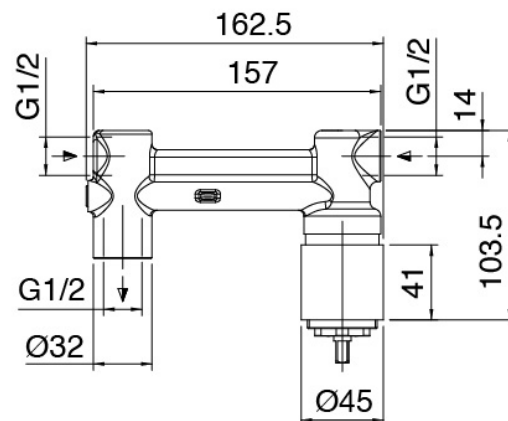

Componenti

Einhandmischer

Cod: 6907A113A00

Sichtbare Teile für 1103 - 180mm

Rohteil

Cod: 2900B113A00

UP-montiert Wand-Waschtischbatterie - UP-Teil

Finiture disponibili: