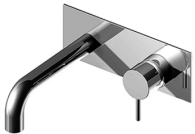

image not found or type unknown http://zazzeri.tesa.com.net/de/wp-content/uploads/2017/04/b3daf2_357a447007

Modern - UP-montiert Wand-Waschtischbatterie

Codice kit: 6907 MLI-050

UP-montiert Wand-Waschtischbatterie

Componenti

Einhandmischer

Cod: 6907A113A00

Sichtbare Teile für 1103 - 180mm

Rohteil

Cod: 2900B113A00

UP-montiert Wand-Waschtischbatterie - UP-Teil

Finiture disponibili: