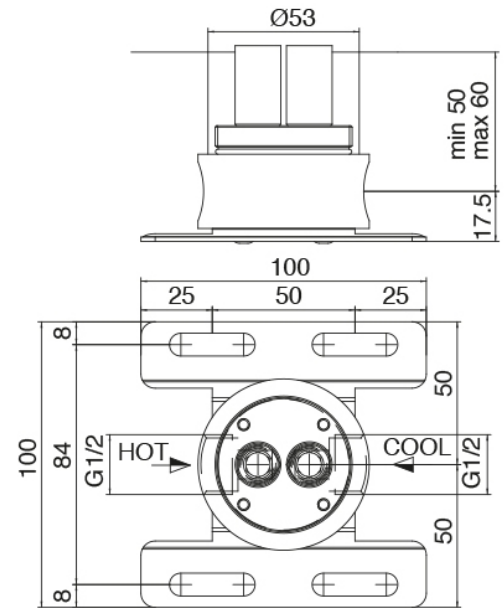

### Mischereinheit mit Einlauf

Cod: 6907V111A00

Wannenmischer Zylindermontage mit Handbrause

## Rohteil

Cod: 3300B100A00

Einlauf Waschbecken Zylindermontage - UP-Teil