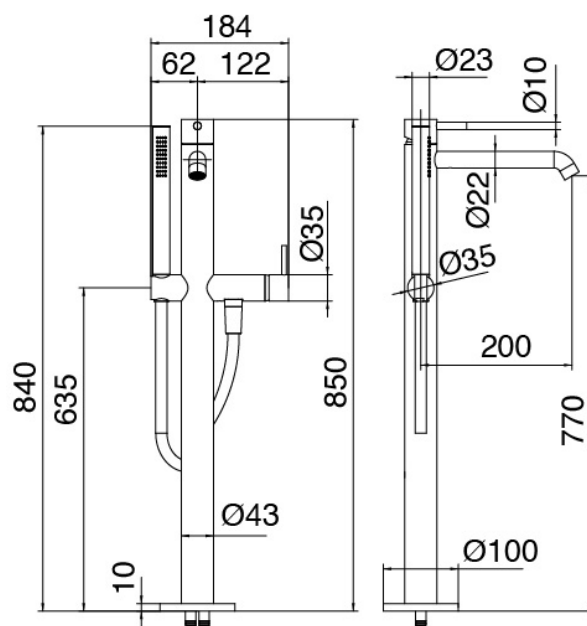

## Modern - Badewanne auf Rohre gesetzt

Codice kit: 6907 EVT-120

Wannenbatterie Up-Montiert mit dusche – Zwei mischer

## Componenti

### Mischereinheit mit Einlauf

Cod: 6907V111A00

Wannenmischer Zylindermontage mit Handbrause

## Rohteil

Cod: 3300B100A00

Einlauf Waschbecken Zylindermontage - UP-Teil