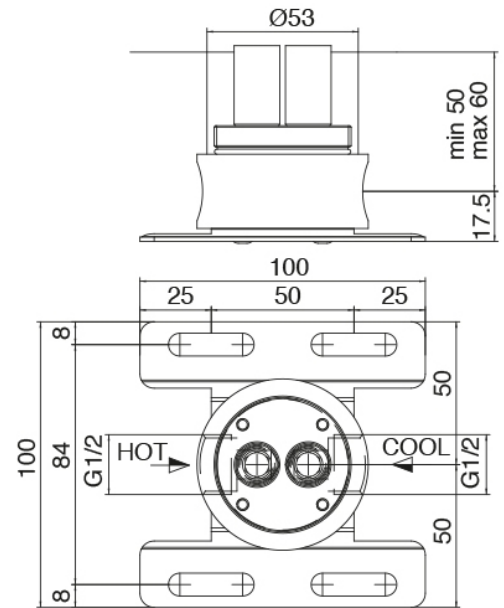

### Mischereinheit mit Einlauf

Cod: 6907V111A00

Wannenmischer Zylindermontage mit Handbrause

## Rohteil

Cod: 3300B100A00

Einlauf Waschbecken Zylindermontage - UP-Teil