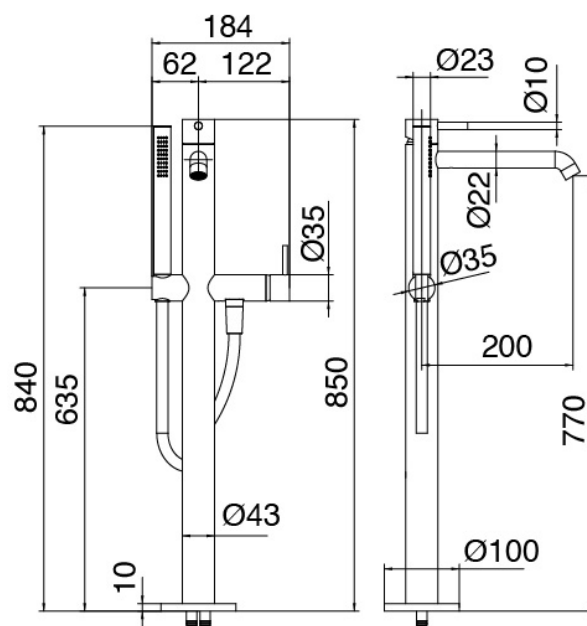

### Modern - Badewanne auf Rohre gesetzt

Codice kit: 6907 EVT-120

Wannenbatterie Up-Montiert mit dusche – Zwei mischer

### Mischereinheit mit Einlauf

Cod: 6907V111A00

Wannenmischer Zylindermontage mit Handbrause

## Rohteil

Cod: 3300B100A00

Einlauf Waschbecken Zylindermontage - UP-Teil