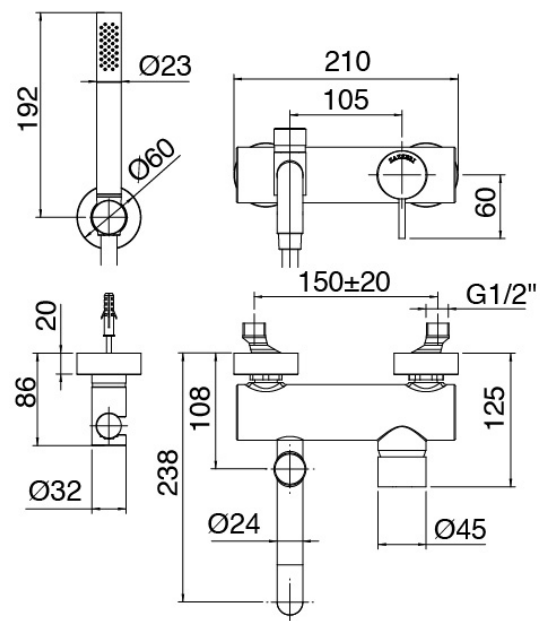

## Modern - Wandmontierte Badewannenset

Codice kit: 6907 EVP-100

Wandmontierter Wannenset – 2 Ausgänge