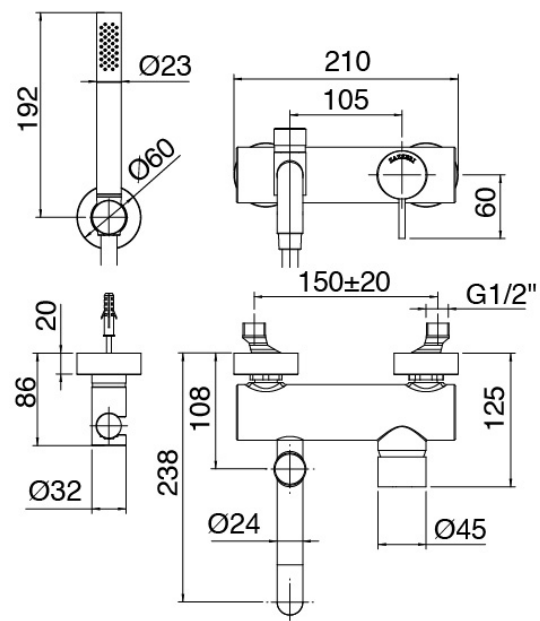

Modern - Wandmontierte Badewannenset

Codice kit: 6907 EVP-100

Wandmontierter Wannenset – 2 Ausgänge

Componenti

Wannen-Einhandbatterie

Cod: 69071400A00

Wannen-Einhandbatterie

Finiture disponibili: