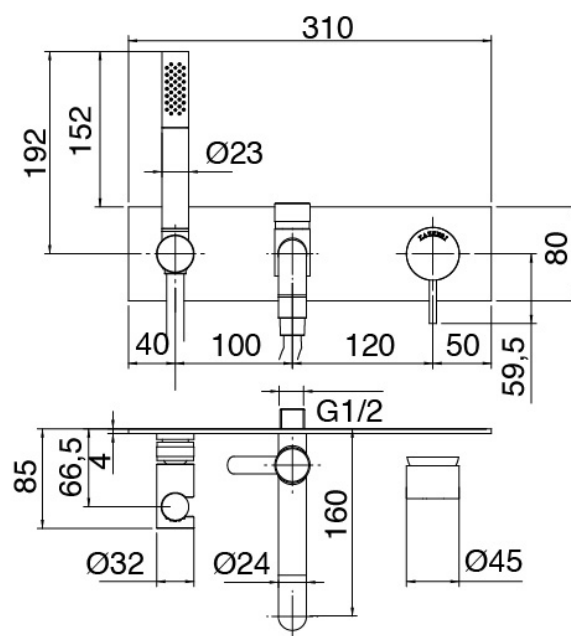

## Modern - Badewannenset eingebauter Mixer

Codice kit: 6907 EVI-110

Badewannenset eingebauter Mixer – 2 Ausgänge

### Mischereinheit mit Einlauf

Cod: 6907I401AA0

Wannenbatterie UP-Mont. - Sichtbare Teile

## Rohteil

Cod: 2900B113A00

UP-montiert Wand-Waschtischbatterie - UP-Teil