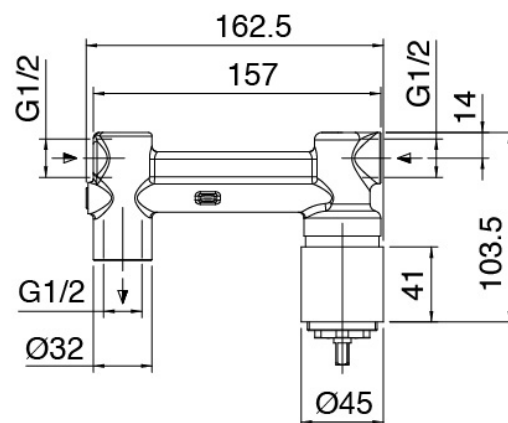

Rohteil

Cod: 2900B113A00

UP-montiert Wand-Waschtischbatterie - UP-Teil

Finiture disponibili:

finiture speciali su richiesta salvo quantitativi minimi di ordine garantiti

chrom

CRCR

geburstet stahl