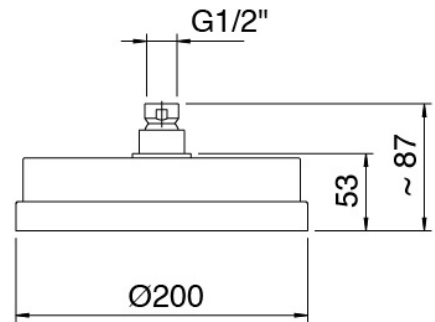

Componenti

Brausearm

Cod: 4700BR01A00

Brausearm

Kopfbrause

Cod: 4700SO03A00

Brausekopf D. 200

Standalone-Handbrause

Cod: 31000413A00

Duschgarnitur mit Wandanschluss und runde Platte

Einhandmischer

Cod: 6907B401A00

UP-Duschkmischer mit Umsteller - AP-Teil

Rohteil

Cod: 2900A401AZ0

UP-Duschkmischer mit Umsteller - UP-Teil