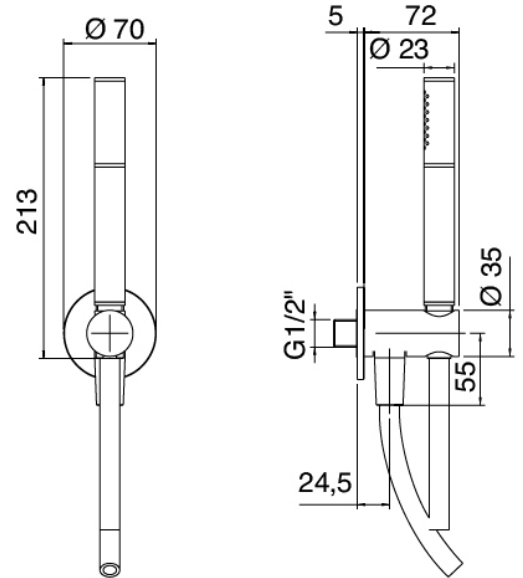

image not found or type unknown http://zazzeri.tesa.com.net/de/wp-content/uploads/2017/04/b3daf2_357a447007

Modern - Duscharm mit Duschkopf, Brause

Codice kit: 6907 SDI-130

Duscharm mit Duschkopf, Brause und Einbaumischer – 2 Ausgänge

Componenti

Brausearm

Cod: 4700BR01A00

Brausearm

Kopfbrause

Cod: 4700SO03A00

Brausekopf D. 200

Standalone-Handbrause

Cod: 31000413A00

Duschgarnitur mit Wandanschluss und runde Platte

Einhandmischer

Cod: 6907B401A00

UP-Duschkmischer mit Umsteller - AP-Teil

Rohteil

Cod: 2900A401AZ0

UP-Duschkmischer mit Umsteller - UP-Teil