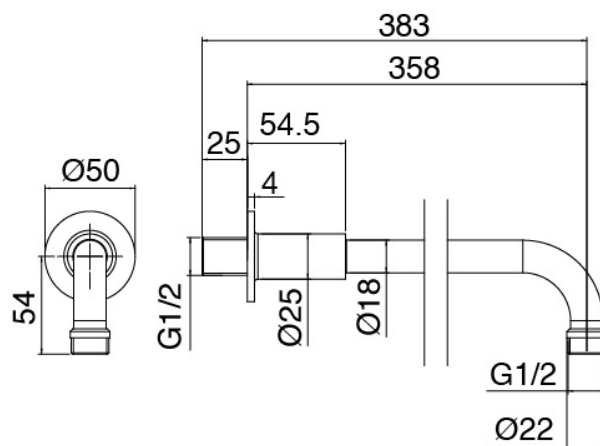

image not found or type unknown http://zazzeri.tesa.com.net/de/wp-content/uploads/2017/04/b3daf2_357a447007

Modern - Duscharm mit Duschkopf, Brause

Codice kit: 6907 SDI-130

Duscharm mit Duschkopf, Brause und Einbaumischer – 2 Ausgänge

Componenti

Brausearm

Cod: 4700BR01A00

Brausearm

Kopfbrause

Cod: 4700SO03A00

Brausekopf D. 200

Standalone-Handbrause

Cod: 31000413A00

Duschgarnitur mit Wandanschluss und runde Platte

Einhandmischer

Cod: 6907B401A00

UP-Duschkmischer mit Umsteller - AP-Teil

Rohteil

Cod: 2900A401AZ0

UP-Duschkmischer mit Umsteller - UP-Teil