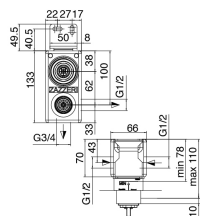

Componenti

Brausearm

Cod: 4700BR01A00

Brausearm

Kopfbrause

Cod: 4700SO03A00

Brausekopf D. 200

Standalone-Handbrause

Cod: 31000413A00

Duschgarnitur mit Wandanschluss und runde Platte

Einhandmischer

Cod: 6907B401A00

UP-Duschkmischer mit Umsteller - AP-Teil

Rohteil

Cod: 2900A401AZ0

UP-Duschkmischer mit Umsteller - UP-Teil