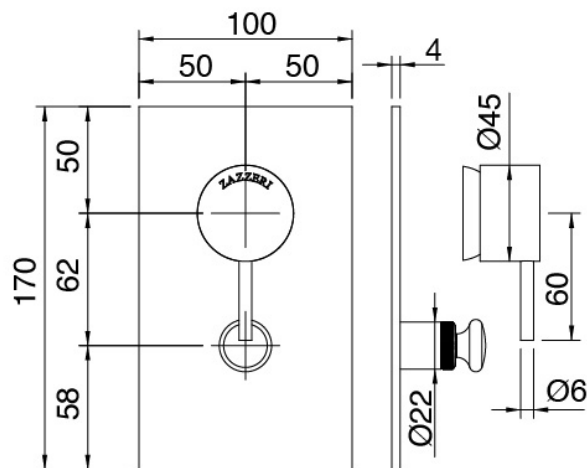

Componenti

Brausearm

Cod: 4700BR01A00

Brausearm

Kopfbrause

Cod: 4700SO03A00

Brausekopf D. 200

Standalone-Handbrause

Cod: 31000413A00

Duschgarnitur mit Wandanschluss und runde Platte

Einhandmischer

Cod: 6907B401A00

UP-Duschkmischer mit Umsteller - AP-Teil

Rohteil

Cod: 2900A401AZ0

UP-Duschkmischer mit Umsteller - UP-Teil