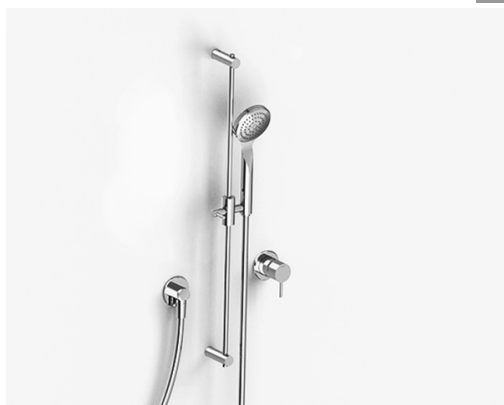

image not found or type unknown http://zazzeri.tesecom.net/de/wp-content/uploads/2017/04/b3daf2_357a447007

Modern - Gleitstange mit Handbrause

Codice kit: 6907 ADI-140

Gleitstange mit Handbrause und Einhebelmischer – 1 Ausgang

Componenti

image not found or type unknown http://zazzeri.tesecom.net/wp-content/uploads/2017/06/690

Gleitstange

Cod: 6901A414A01

Gleitstange für Handbrause

Handbrause

Cod: 3600S417A00
Antikalkhandbrause-Set D. 100mm

Einhandmischer

Cod: 6907B402AX0
AP-Teil Brause-Einhandbatterie UP-Mont.

Rohteil

Cod: 2900A402A00
UP-Duschkmischer - UP-Teil

Finiture disponibili:

finiture speciali su richiesta salvo quantitativi minimi di ordine garantiti

chrom

CRCR

geburstet stahl

NFNF

weiss

1010

schwarz

3144