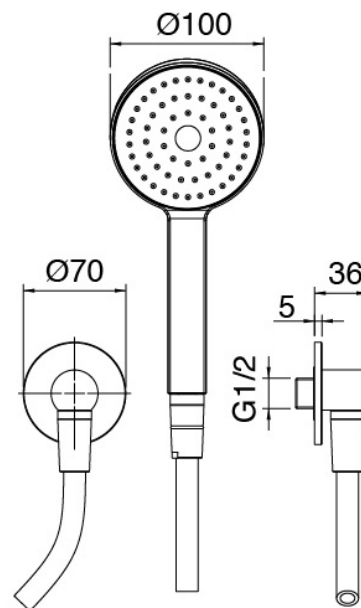

### Gleitstange

Cod: 6901A414A01

Gleitstange für Handbrause

### Handbrause

Cod: 3600S417A00  
Antikalkhandbrause-Set D. 100mm

### Rohteil

Cod: 2900A402A00  
UP-Duschkmischer - UP-Teil

Finiture disponibili:

finiture speciali su richiesta salvo quantitativi minimi di ordine garantiti

chrom

CRCR

geburstet stahl

NFNF