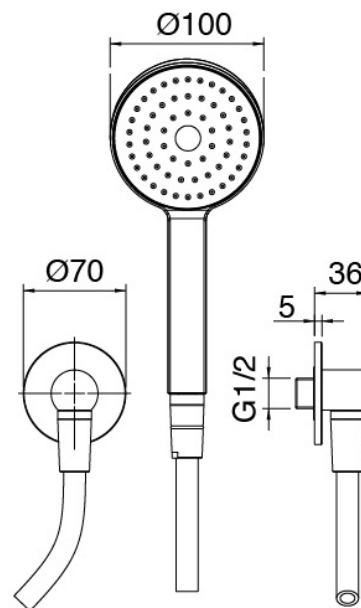

image not found or type unknown http://zazzeri.tesecom.net/de/wp-content/uploads/2017/04/b3daf2_357a447007

Modern - Gleitstange mit Handbrause

Codice kit: 6907 ADI-140

Gleitstange mit Handbrause und Einhebelmischer – 1 Ausgang

Componenti

image not found or type unknown http://zazzeri.tesecom.net/wp-content/uploads/2017/06/690

Gleitstange

Cod: 6901A414A01

Gleitstange für Handbrause

Handbrause

Cod: 3600S417A00
Antikalkhandbrause-Set D. 100mm

Einhandmischer

Cod: 6907B402AX0
AP-Teil Brause-Einhandbatterie UP-Mont.

Rohteil

Cod: 2900A402A00
UP-Duschkmischer - UP-Teil

Finiture disponibili:

finiture speciali su richiesta salvo quantitativi minimi di ordine garantiti

chrom

CRCR

geburstet stahl

NFNF

weiss

1010

schwarz

3144