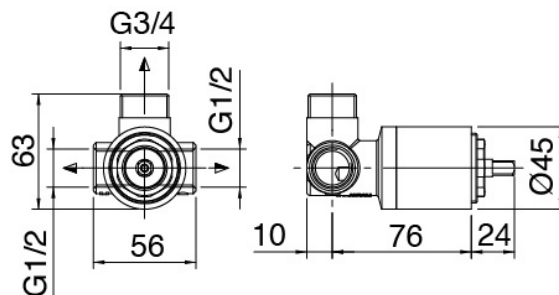

Componenti

image not found or type unknown http://zazzeri.tesecom.net/wp-content/uploads/2017/06/690

Gleitstange

Cod: 6901A414A01

Gleitstange für Handbrause

Handbrause

Cod: 3600S417A00
Antikalkhandbrause-Set D. 100mm

Einhandmischer

Cod: 6907B402AX0
AP-Teil Brause-Einhandbatterie UP-Mont.

Rohteil

Cod: 2900A402A00
UP-Duschkmischer - UP-Teil

Finiture disponibili:

finiture speciali su richiesta salvo quantitativi minimi di ordine garantiti