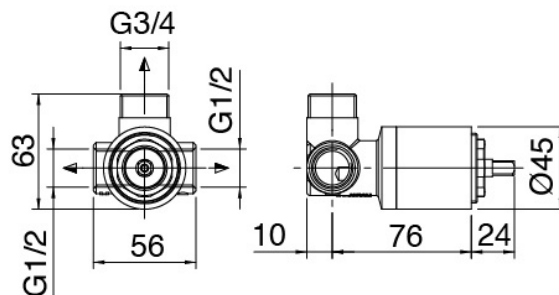

Rohteil

Cod: 2900A402A00
UP-Duschkmischer - UP-Teil

Finiture disponibili:

finiture speciali su richiesta salvo quantitativi minimi di ordine garantiti

chrom

CRCR