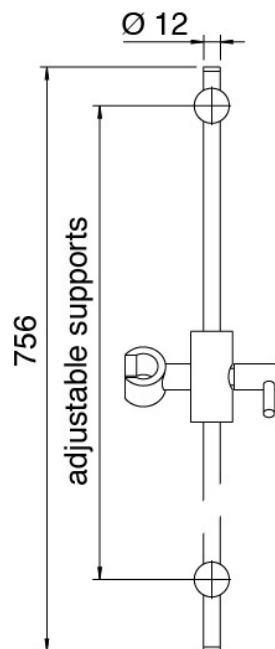

### Gleitstange

Cod: 6901A414A01

Gleitstange für Handbrause