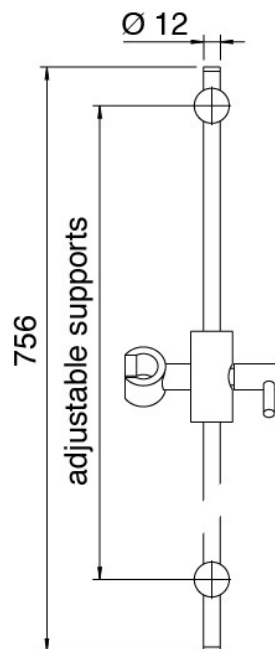

Componenti

image not found or type unknown http://zazzeri.tesecom.net/wp-content/uploads/2017/06/690

Gleitstange

Cod: 6901A414A01

Gleitstange für Handbrause

Handbrause

Cod: 3600S417A00
Antikalkhandbrause-Set D. 100mm

Einhandmischer

Cod: 6907B402AX0
AP-Teil Brause-Einhandbatterie UP-Mont.

Rohteil

Cod: 2900A402A00
UP-Duschkmischer - UP-Teil

Finiture disponibili:

finiture speciali su richiesta salvo quantitativi minimi di ordine garantiti