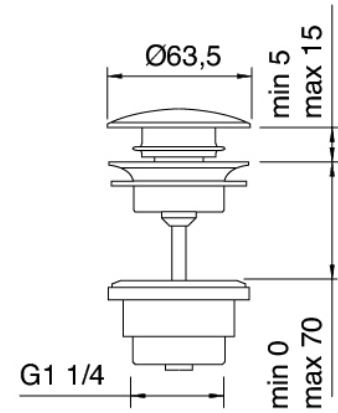

Modern - Bidet-Einhandbatterie

Codice kit: 6907 MBX-090

Bidet-Einhandbatterie mit Schwenkauslauf und mit Ablauf

Componenti

Einhandmischer

Cod: 69071221A00

Bidet-Einhandbatterie mit Schwenkauslauf D. 40
ohne Ablauf

Druck-Exzenterstopfen

Cod: 2900K302A00
Abfluss mit Druckknopf

Finiture disponibili:

finiture speciali su richiesta salvo quantitativi minimi di ordine garantiti

chrom

CRCR

gebeurstet stahl

NFNF