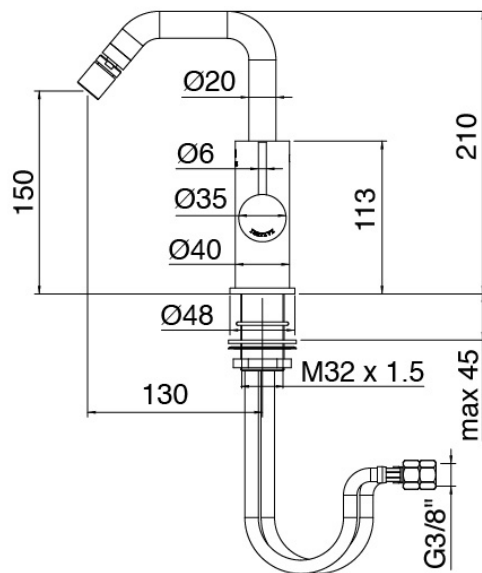

Modern - Bidet-Einhandbatterie

Codice kit: 6907 MBX-090

Bidet-Einhandbatterie mit Schwenkauslauf und mit Ablauf

Componenti

Einhandmischer

Cod: 69071221A00

Bidet-Einhandbatterie mit Schwenkauslauf D. 40
ohne Ablauf

Druck-Exzenterstopfen

Cod: 2900K302A00
Abfluss mit Druckknopf

Finiture disponibili:

finiture speciali su richiesta salvo quantitativi minimi di ordine garantiti

chrom

CRCR

gebeurstet stahl

NFNF

weiss

1010

schwarz

3139