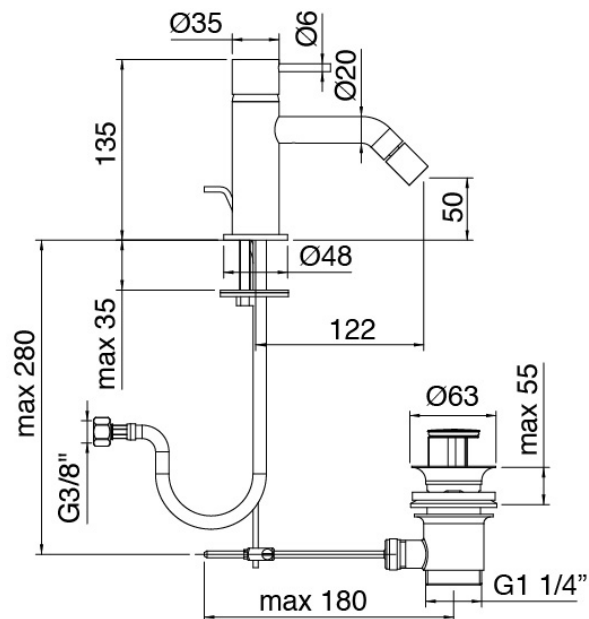

Modern - Bidet-Einhandbatterie

Codice kit: 6907 MBX-080

Bidet-Einhandbatterie mit Ablauf

Componenti

Einhandmischer

Cod: 69071201A00

Bidet-Einhandbatterie

Finiture disponibili: