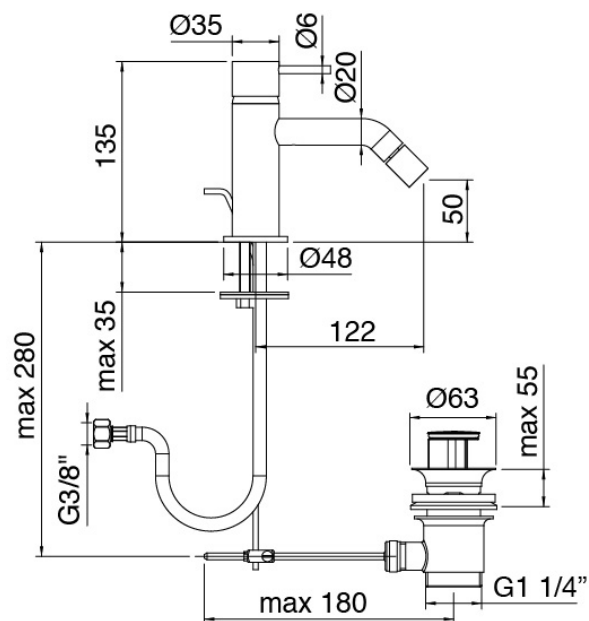

Modern - Bidet-Einhandbatterie

Codice kit: 6907 MBX-080

Bidet-Einhandbatterie mit Ablauf

Componenti

Einhandmischer

Cod: 69071201A00

Bidet-Einhandbatterie

Finiture disponibili: