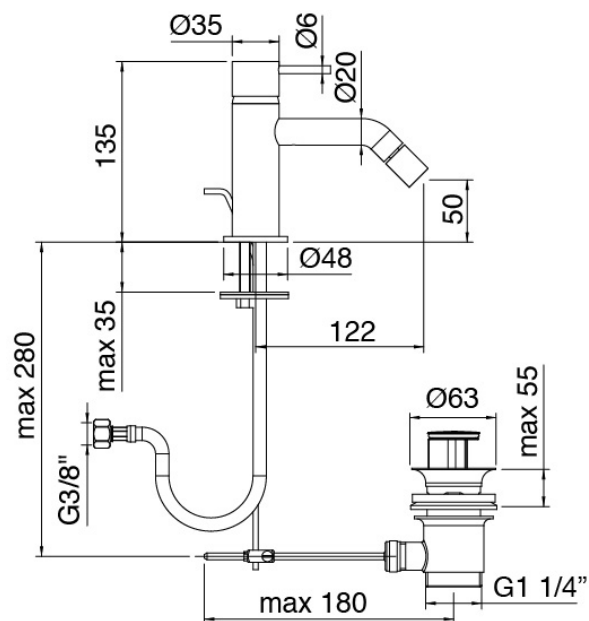

## Modern - Bidet-Einhandbatterie

Codice kit: 6907 MBX-080

Bidet-Einhandbatterie mit Ablauf

## Einhandmischer

Cod: 69071201A00

Bidet-Einhandbatterie