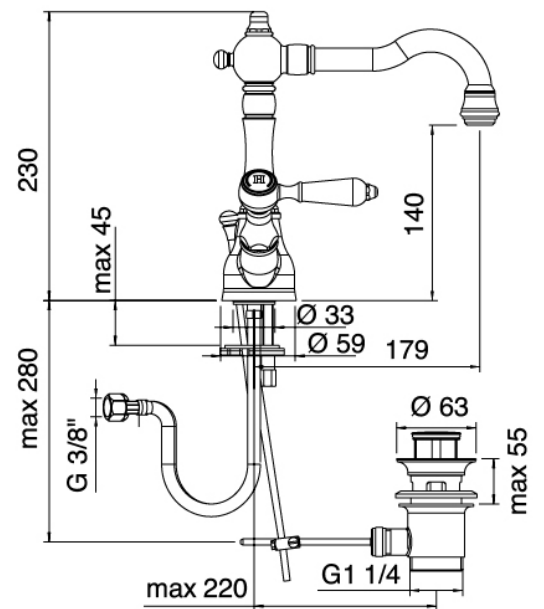

Classic - Traditioneller Waschtischarmatur

Codice kit: 5502 RLX-020

Traditionelles Einloch-Waschbecken mit drehbarem Auslauf mit Ablauf

Componenti

Einlocharmatur

Cod: 55023102A00

WT-Einlochbatterie mit Schwenkauslauf