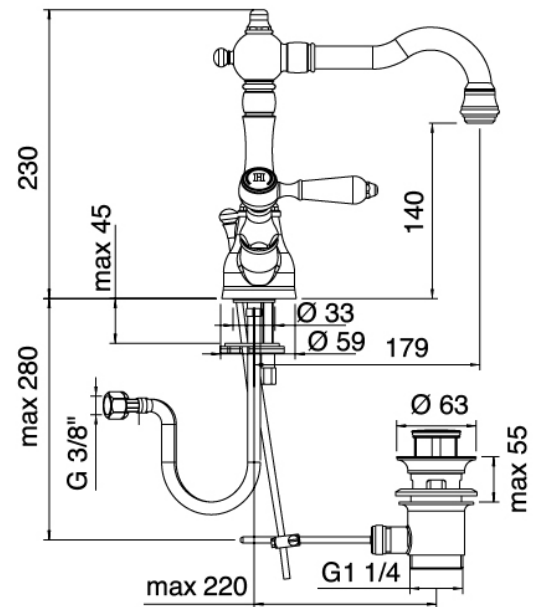

Classic - Traditioneller Waschtischarmatur

Codice kit: 5502 RLX-020

Traditionelles Einloch-Waschbecken mit drehbarem Auslauf mit Ablauf

Componenti

Einlocharmatur

Cod: 55023102A00

WT-Einlochbatterie mit Schwenkauslauf