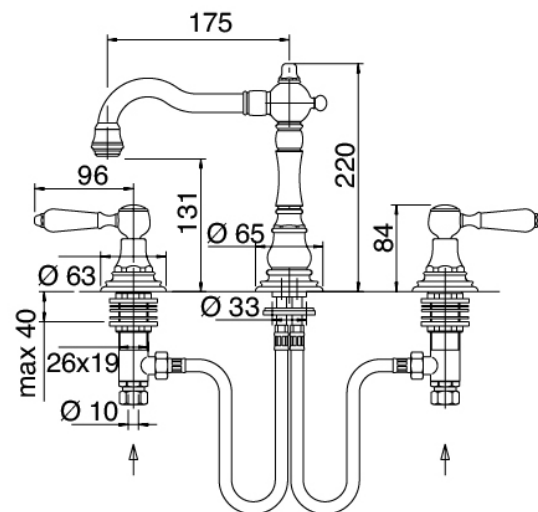

Classic - Traditioneller Waschtischarmatur

Codice kit: 5502 BLX-010

Traditioneller Waschtischarmatur mit Löchern mit umlaufendem Auslauf mit Ablauf

Componenti

Armaturen

Cod: 55020102A00

Waschtisch-3-Lochbatterie mit Schwenkauslauf