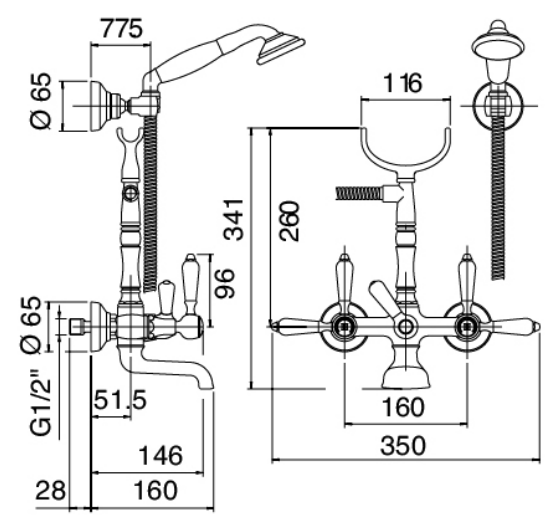

image not found or type unknown http://zazzeri.tesa.com.net/de/wp-content/uploads/2017/04/b3daf2_357a447007

Classic - Wandmontierte Badewannenset

Codice kit: 5502 GVP-060

Klassische Wandmontierte Badewannenset – 2 Ausgänge

Componenti

Armatore mit Einlauf

Cod: 55020401A00

Wannenbatterie Wandmont. mit Wandhalter für Handbrause

Finiture disponibili:

finiture speciali su richiesta salvo quantitativi minimi di ordine garantiti

cromo