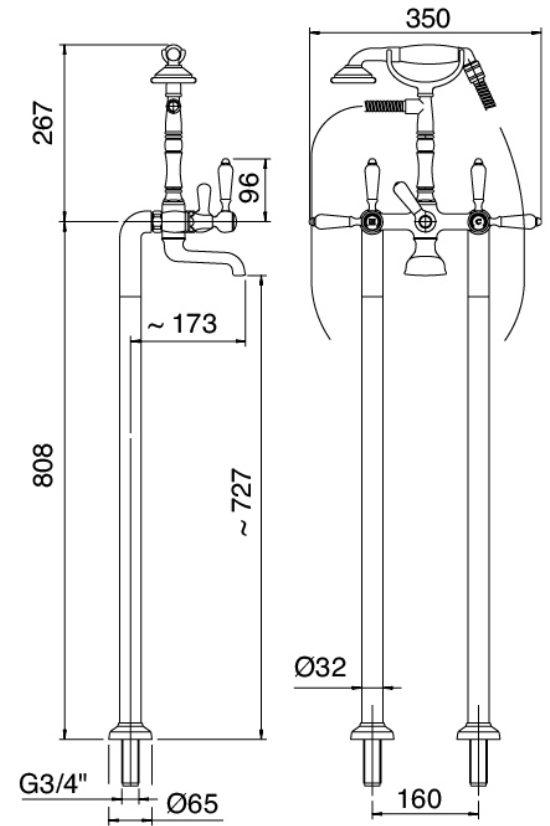

## Classic - Badewanne auf Rohre gesetzt

---

Codice kit: 5502 GVE-070

Traditionelle Badewanne auf Rohre gesetzt – 2 Ausgänge

Componenti

---

## Armatore mit Einlauf

Cod: 55020450A00

Wannenbatterie auf Rohren