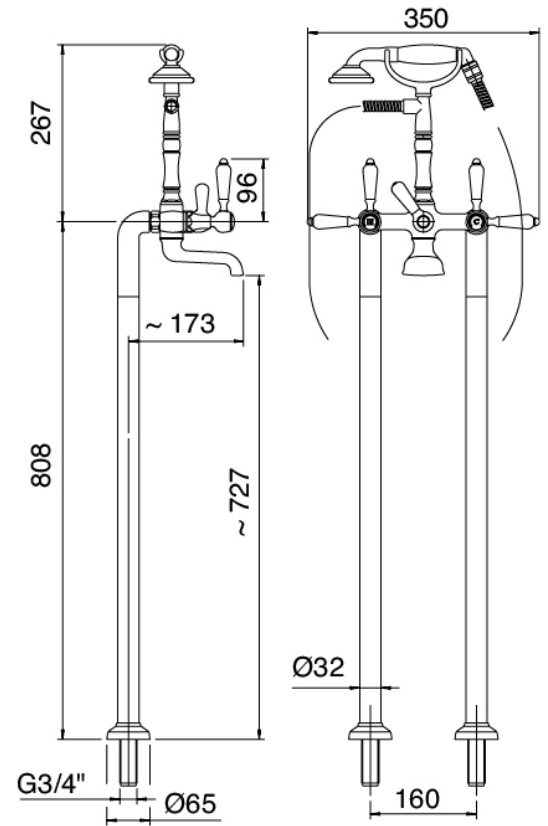

Classic - Badewanne auf Rohre gesetzt

Codice kit: 5502 GVE-070

Traditionelle Badewanne auf Rohre gesetzt – 2 Ausgänge

Componenti

Armatore mit Einlauf

Cod: 55020450A00

Wannenbatterie auf Rohren

Finiture disponibili: