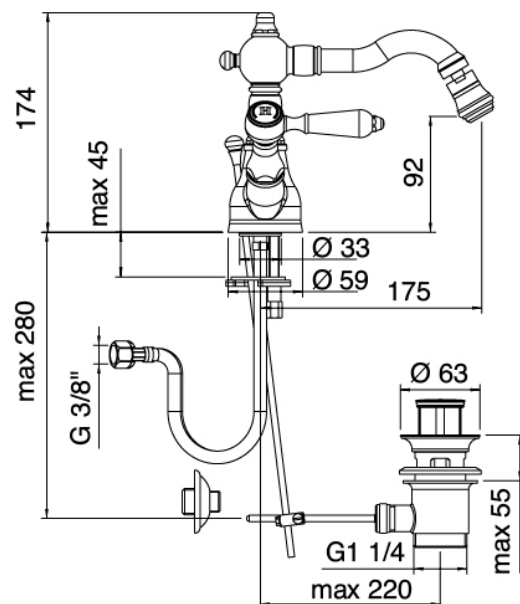

## Classic - Traditionelles Wasserstrahl-Bidet

Codice kit: 5502 RBX-050

Traditionelle Bidetarmaturen mit drehbarem Auslauf mit Ablauf

## Componenti

### Einlochmatur

Cod: 55023201A00

Bidet-Einlochbatterie mit Schwenkauslauf