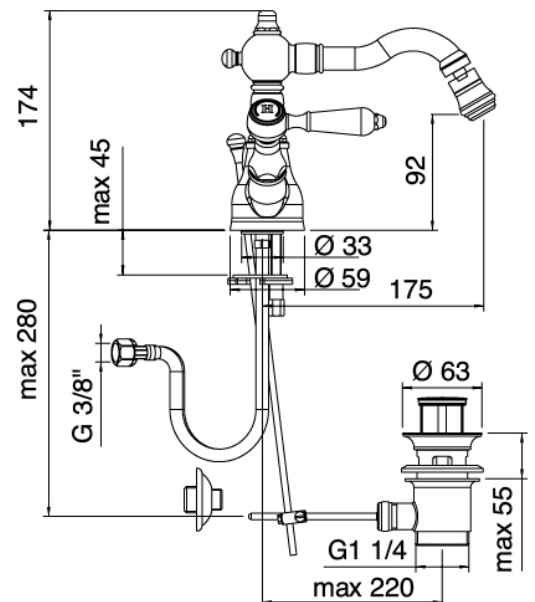

image not found or type unknown http://zazzeri.tesa.com.net/de/wp-content/uploads/2017/04/b3daf2_357a447007

Classic - Traditionelles Wasserstrahl-Bidet

Codice kit: 5502 RBX-050

Traditionelle Bidetarmaturen mit drehbarem Auslauf mit Ablauf

Componenti

Einlochmatur

Cod: 55023201A00

Bidet-Einlochbatterie mit Schwenkauslauf

Finiture disponibili:

finiture speciali su richiesta salvo quantitativi minimi di ordine garantiti

cromo

CRCR