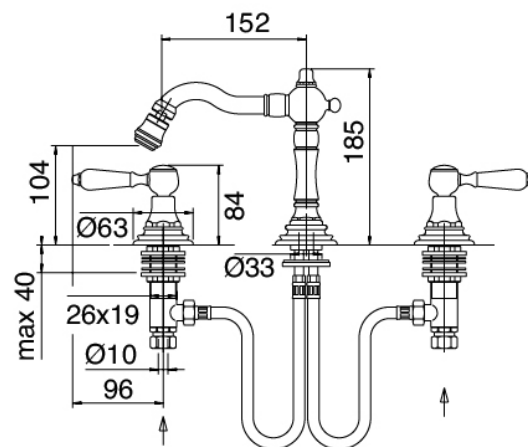

Classic - Traditionelles Wasserstrahl-Bidet

Codice kit: 5502 BBX-040

Traditionelles Bidet 3-Loch mit drehbarem Auslauf mit Ablauf

Componenti

Armaturen

Cod: 55020203A00

3-Loecher Bidetbatterie

Finiture disponibili: